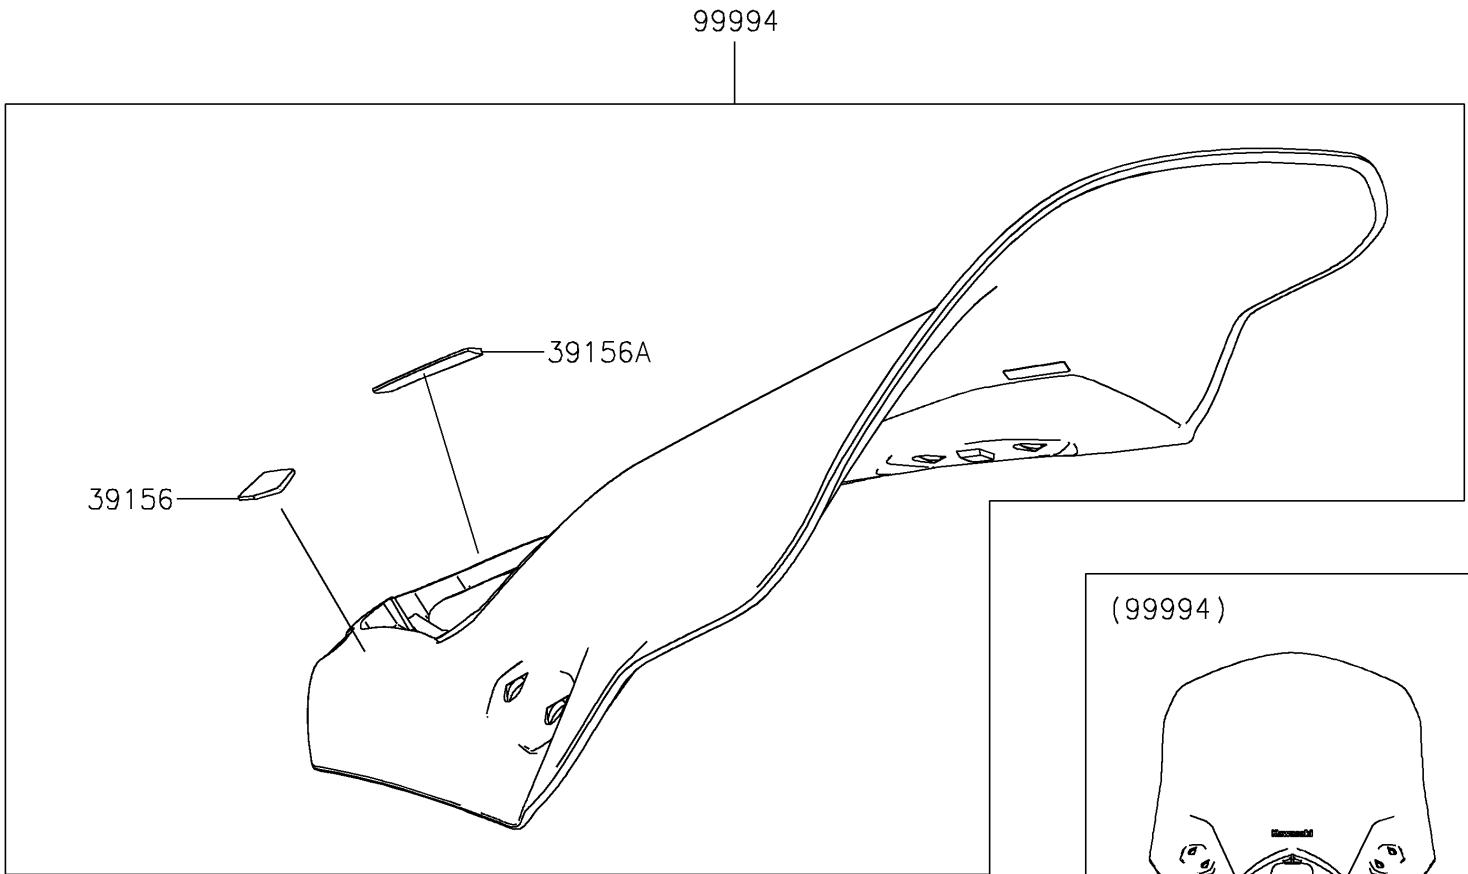

# 2023 NINJA® 650 PARTS DIAGRAM

Accessory(Windshield)

F2910D

## 2023 NINJA® 650 PARTS LIST

Accessory(Windshield)

ITEM NAME	PART NUMBER	QUANTITY
PAD,LH (Ref # 39156)	39156-2505	1
PAD,RH (Ref # 39156A)	39156-2506	1
WINDSHIELD(LARGE/CLEAR) (Ref # 99994)	99994-1371	1