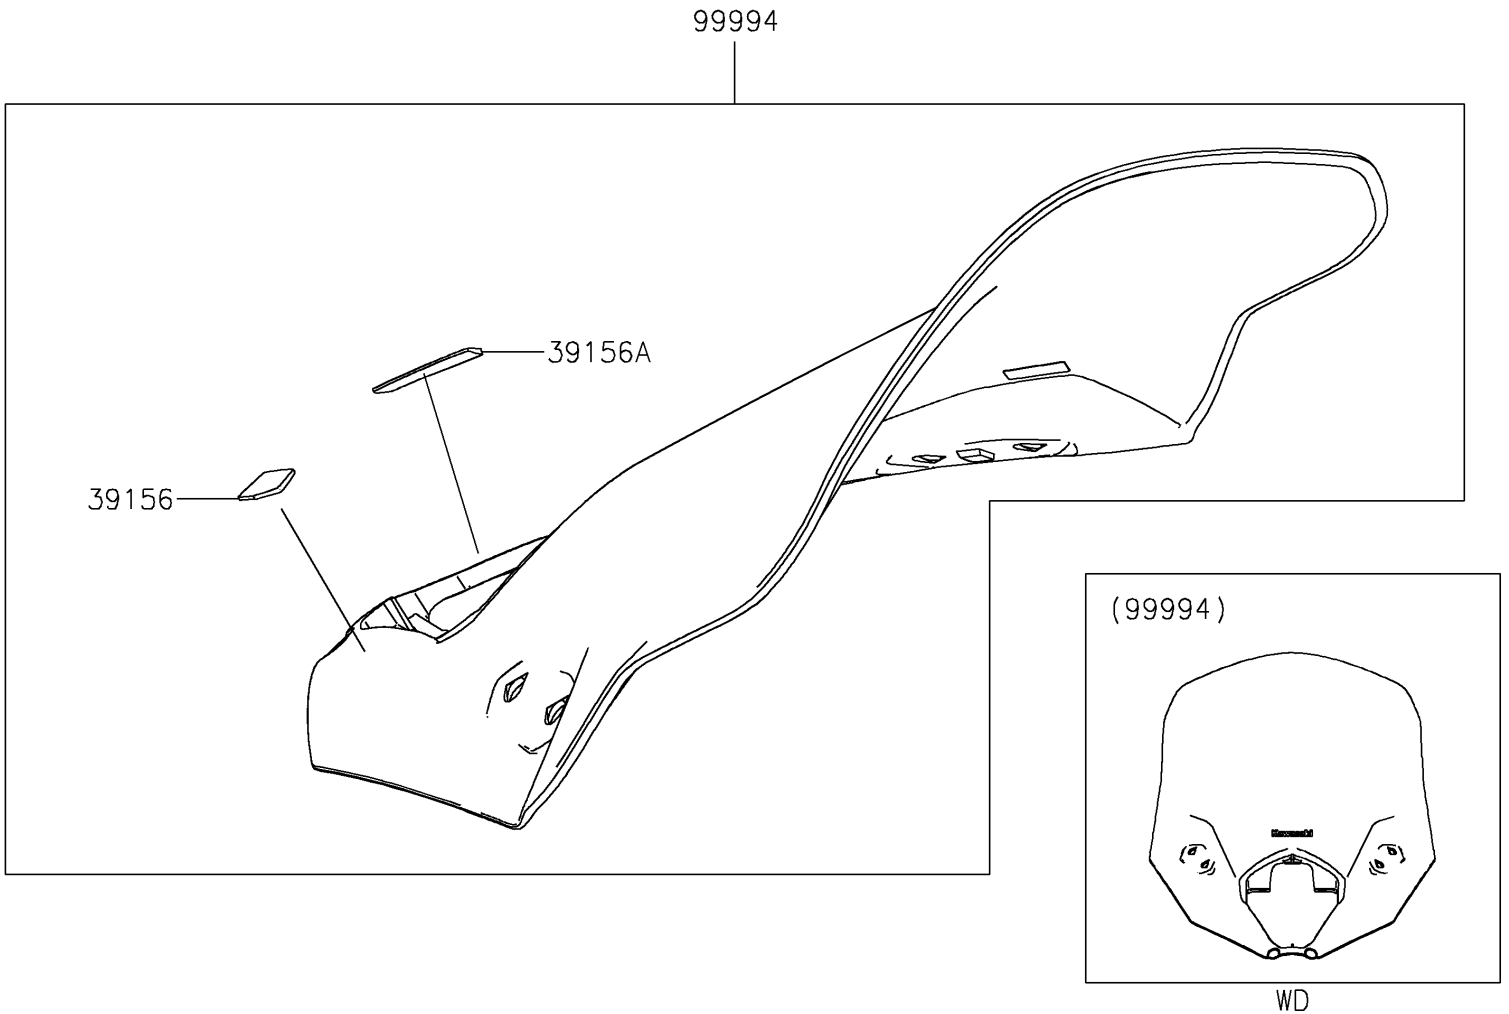

# 2024 NINJA® 650 PARTS DIAGRAM

Accessory(Windshield)

F2910D

## 2024 NINJA® 650 PARTS LIST

Accessory(Windshield)

ITEM NAME	PART NUMBER	QUANTITY
PAD,LH (Ref # 39156)	39156-2505	1
PAD,RH (Ref # 39156A)	39156-2506	1
WINDSHIELD(LARGE/CLEAR) (Ref # 99994)	99994-1371	1