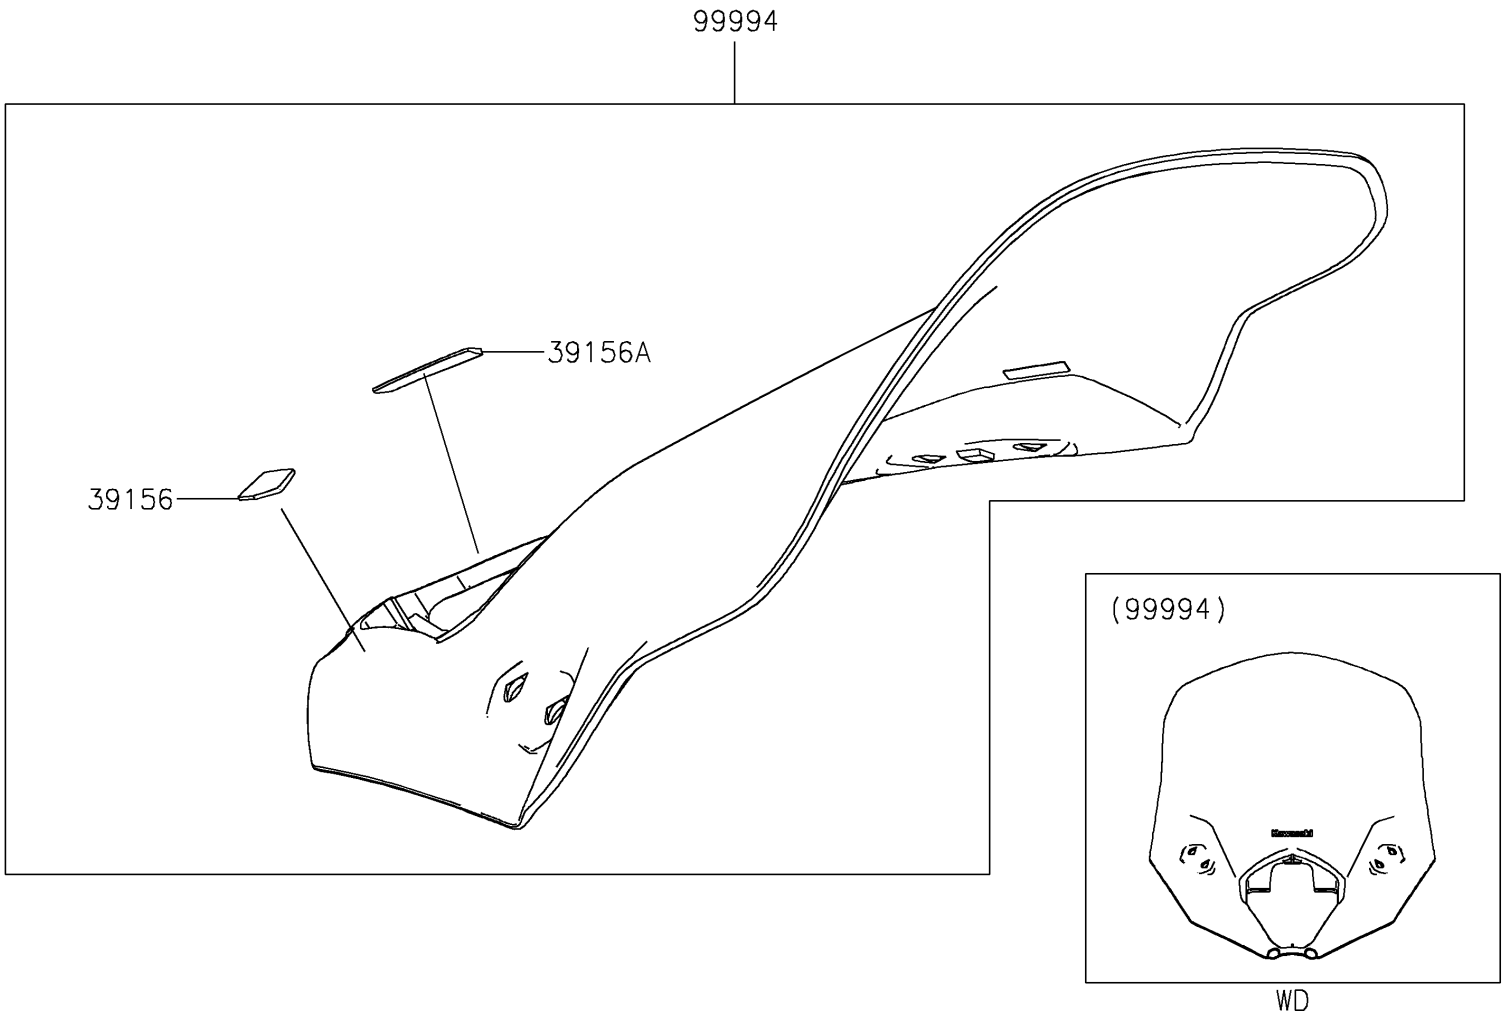

2024 Ninja® 650 PARTS DIAGRAM

Accessory(Windshield)

F2910D

2024 Ninja® 650 PARTS LIST

Accessory(Windshield)

ITEM NAME	PART NUMBER	QUANTITY
PAD,LH (Ref # 39156)	39156-2505	1
PAD,RH (Ref # 39156A)	39156-2506	1
WINDSHIELD(LARGE/CLEAR) (Ref # 99994)	99994-1371	1