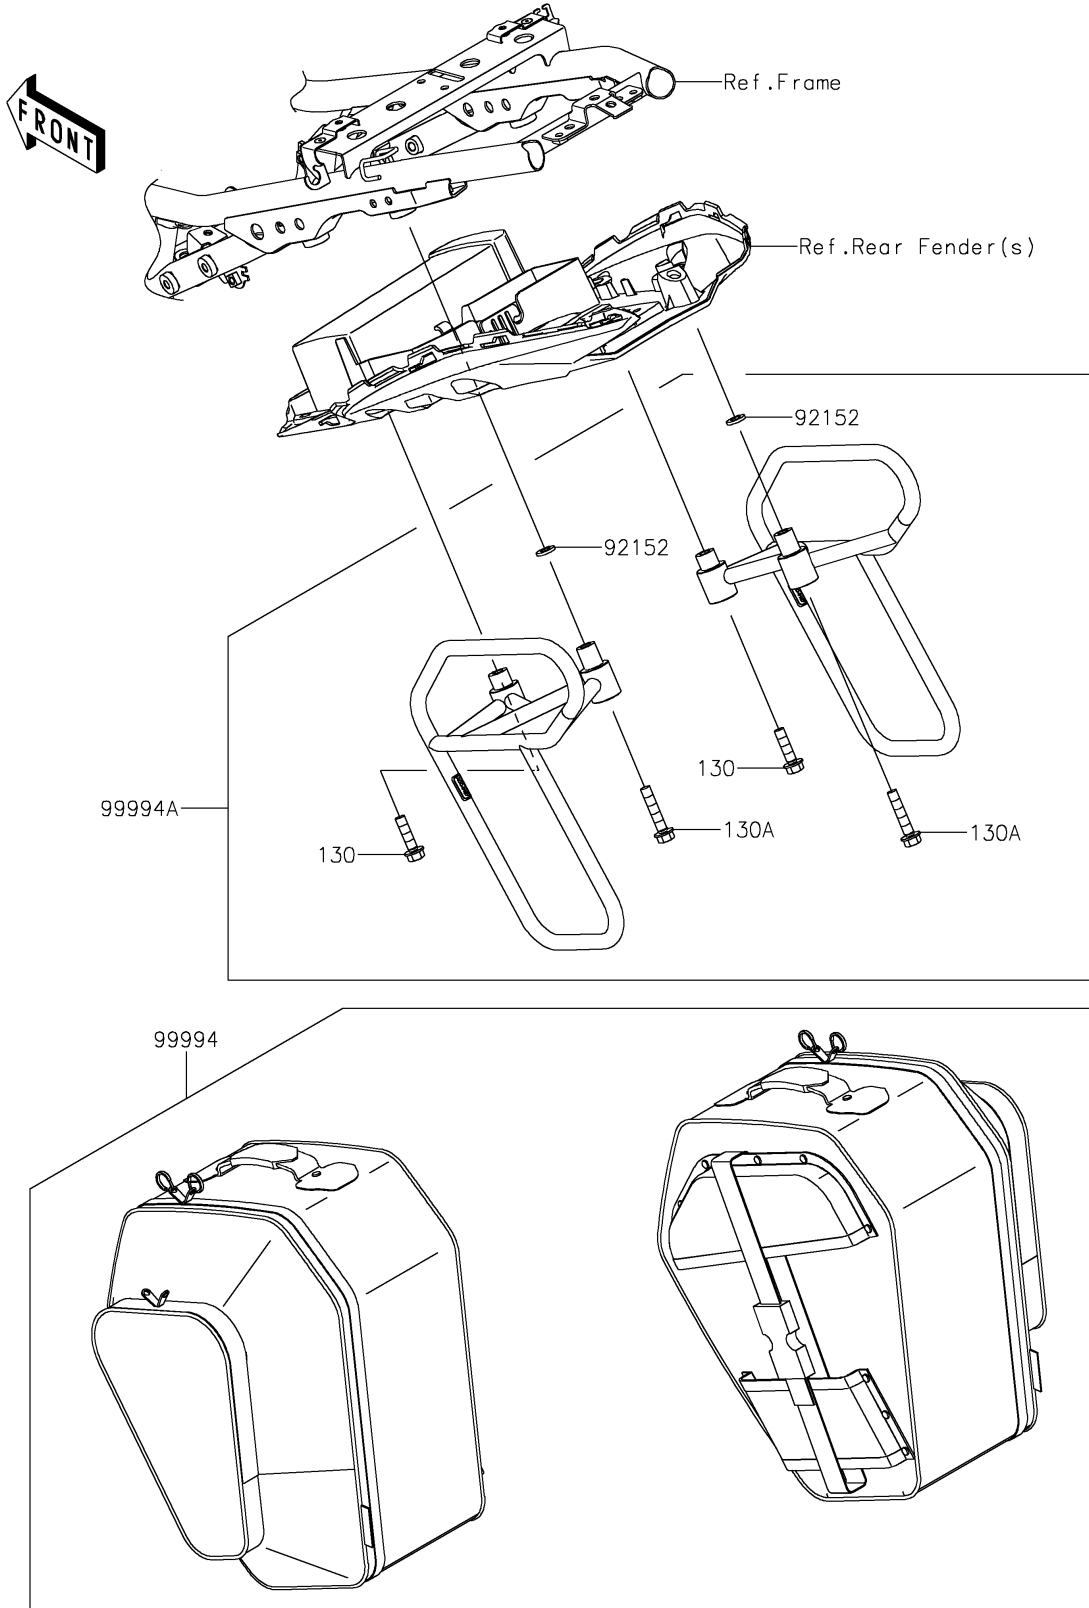

2023 NINJA® 650 PARTS DIAGRAM

Accessory(Pannier)

F2910F

2023 NINJA® 650 PARTS LIST

Accessory(Pannier)

ITEM NAME	PART NUMBER	QUANTITY
COLLAR,8.5X16X2.3 (Ref # 92152)	92152-2320	2
KIT-ACC,PANNIER(SOFT-LUGGAGE) (Ref # 99994)	99994-0801	1
KIT-ACCESSORY,PANNIER BRACKET (Ref # 99994A)	99994-0802	1
BOLT-FLANGED,8X30 (Ref # 130)	130BA0830	2
BOLT-FLANGED,8X40 (Ref # 130A)	130BA0840	2