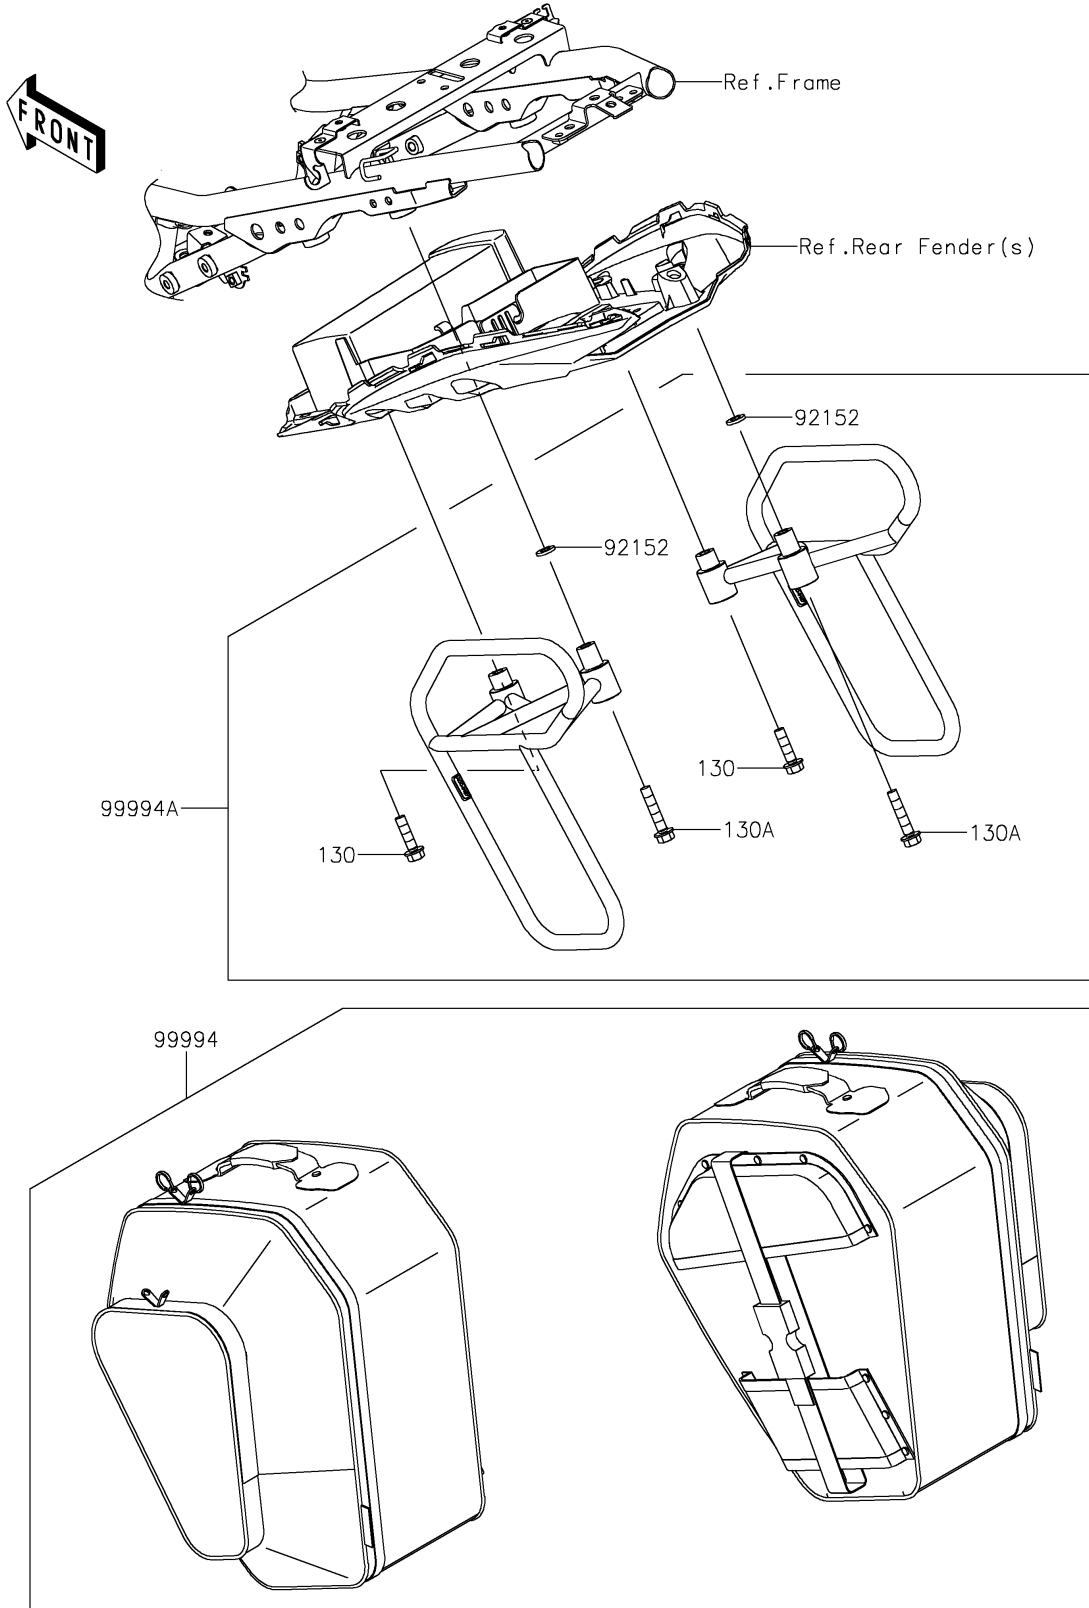

2024 Ninja 650 PARTS DIAGRAM

Accessory(Pannier)

F2910F

2024 Ninja 650 PARTS LIST

Accessory(Pannier)

ITEM NAME	PART NUMBER	QUANTITY
COLLAR,8.5X16X2.3 (Ref # 92152)	92152-2320	2
KIT-ACC,PANNIER(SOFT-LUGGAGE) (Ref # 99994)	99994-0801	1
KIT-ACCESSORY,PANNIER BRACKET (Ref # 99994A)	99994-0802	1
BOLT-FLANGED,8X30 (Ref # 130)	130BA0830	2
BOLT-FLANGED,8X40 (Ref # 130A)	130BA0840	2