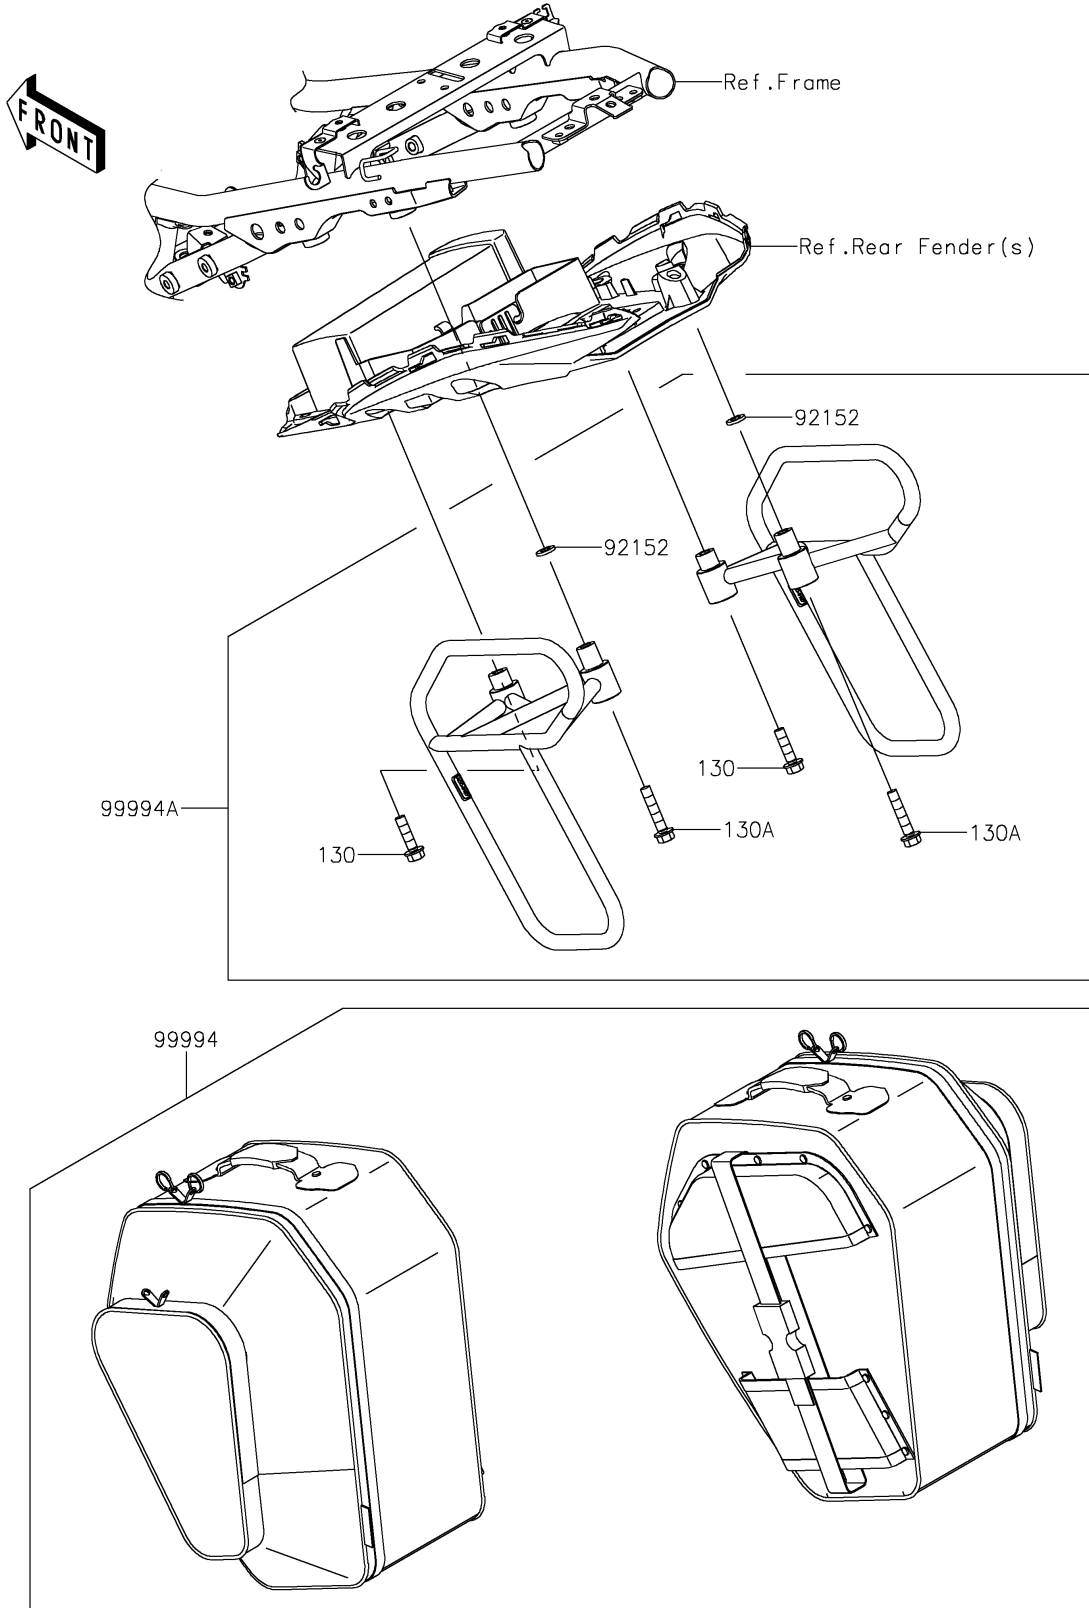

# 2024 Ninja 650 KRT Edition PARTS DIAGRAM

Accessory(Pannier)

F2910F

## 2024 Ninja 650 KRT Edition PARTS LIST

Accessory(Pannier)

ITEM NAME	PART NUMBER	QUANTITY
COLLAR,8.5X16X2.3 (Ref # 92152)	92152-2320	2
KIT-ACC,PANNIER(SOFT-LUGGAGE) (Ref # 99994)	99994-0801	1
KIT-ACCESSORY,PANNIER BRACKET (Ref # 99994A)	99994-0802	1
BOLT-FLANGED,8X30 (Ref # 130)	130BA0830	2
BOLT-FLANGED,8X40 (Ref # 130A)	130BA0840	2