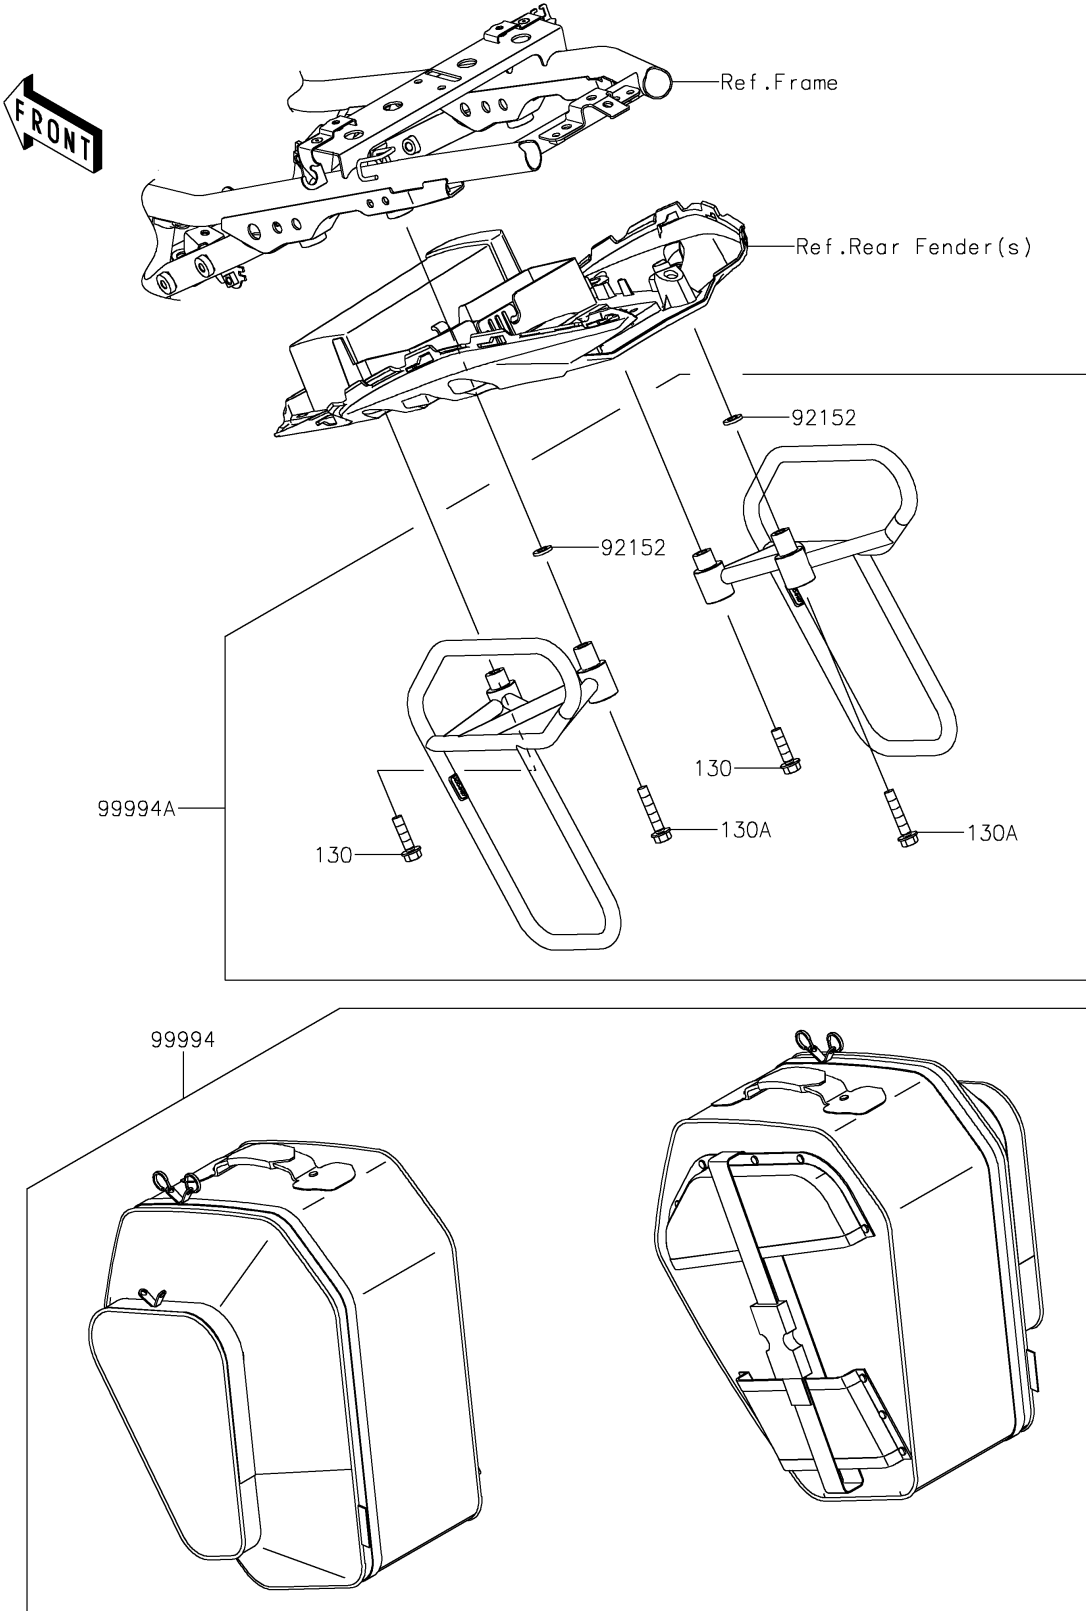

2024 Ninja® 650 PARTS DIAGRAM

Accessory(Pannier)

F2910F

2024 Ninja® 650 PARTS LIST

Accessory(Pannier)

ITEM NAME	PART NUMBER	QUANTITY
COLLAR,8.5X16X2.3 (Ref # 92152)	92152-2320	2
KIT-ACC,PANNIER(SOFT-LUGGAGE) (Ref # 99994)	99994-0801	1
KIT-ACCESSORY,PANNIER BRACKET (Ref # 99994A)	99994-0802	1
BOLT-FLANGED,8X30 (Ref # 130)	130BA0830	2
BOLT-FLANGED,8X40 (Ref # 130A)	130BA0840	2