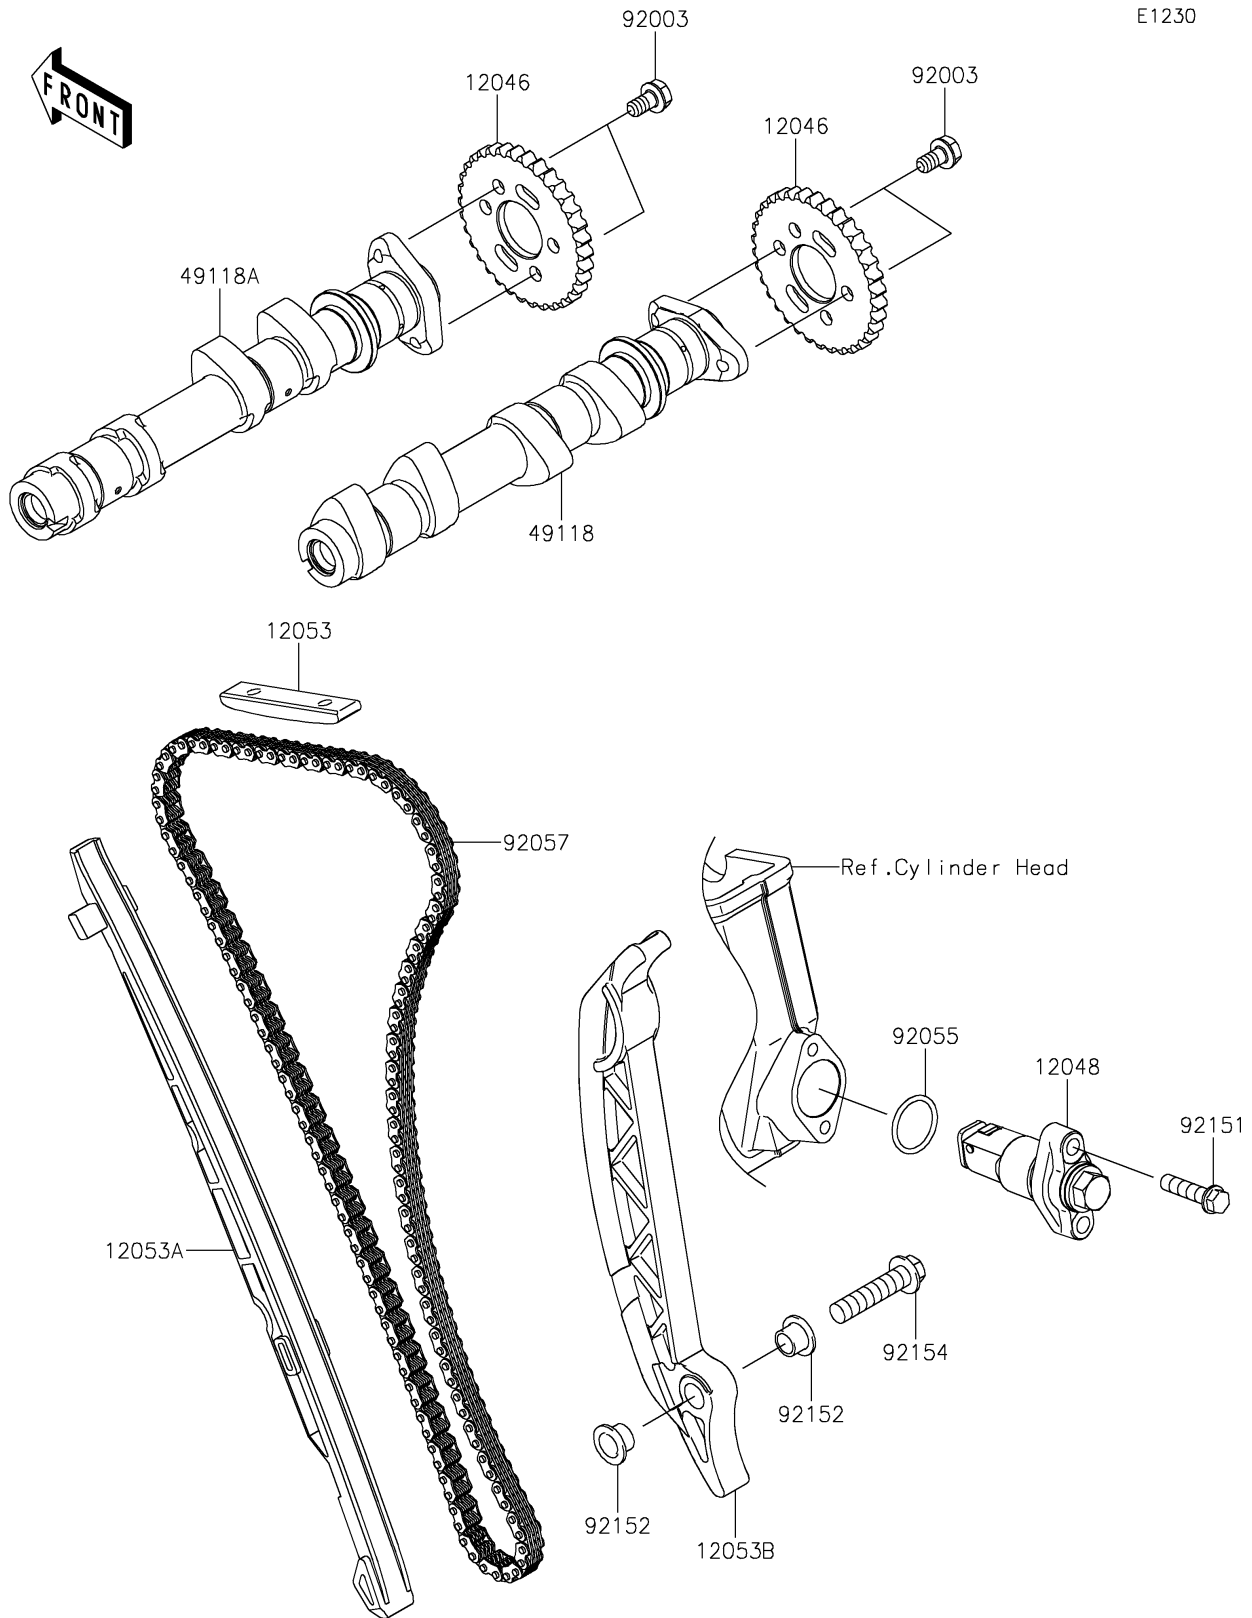

2023 Ninja® 650 PARTS DIAGRAM

Camshaft(s)/Tensioner

E1230

2023 Ninja® 650 PARTS LIST

Camshaft(s)/Tensioner

ITEM NAME	PART NUMBER	QUANTITY
-----------	-------------	----------