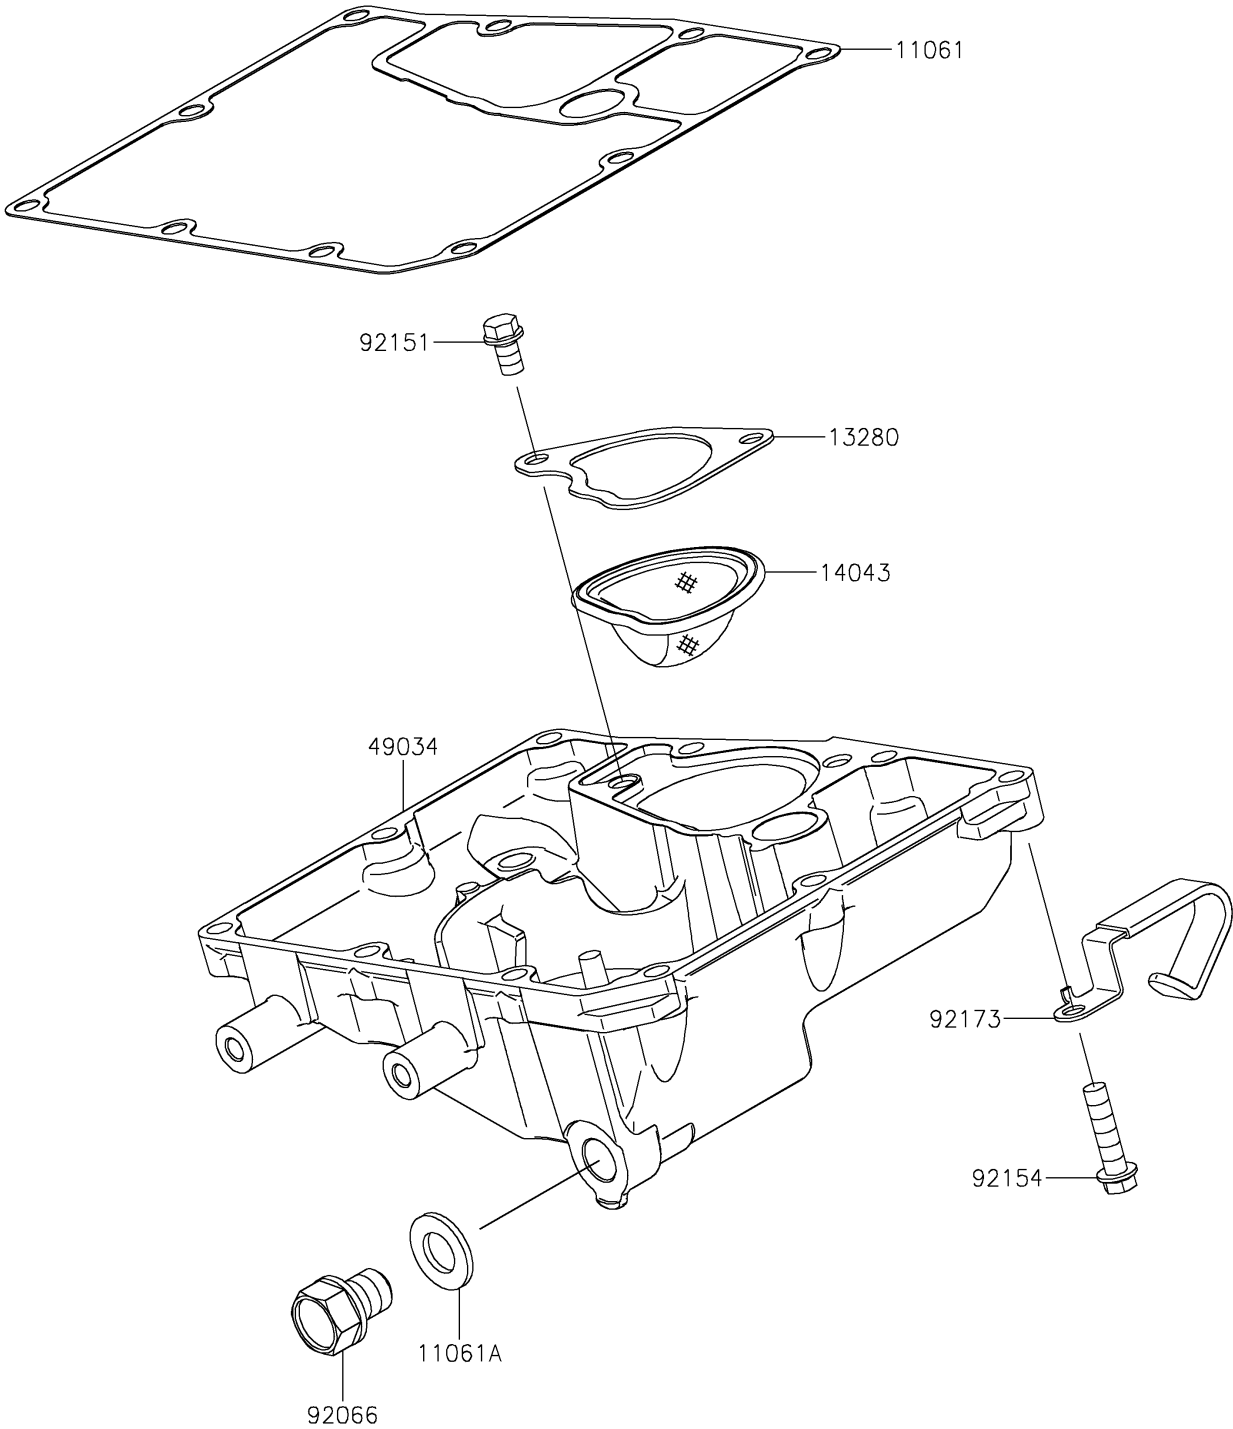

2024 Ninja[®] 650 PARTS DIAGRAM

Oil Pan

E1434

2024 Ninja® 650 PARTS LIST

Oil Pan

ITEM NAME	PART NUMBER	QUANTITY
GASKET,OIL PAN (Ref # 11061)	11061-0167	1
GASKET,12X22X2 (Ref # 11061A)	11061-0417	1
HOLDER,OIL FILTER (Ref # 13280)	13280-0134	1
FILTER,OIL(SCAVENGE) (Ref # 14043)	14043-0008	1
PAN-OIL (Ref # 49034)	49034-0552	1
PLUG,OIL DRAIN,12X15 (Ref # 92066)	92066-0767	1
BOLT,FLANGED-SMALL,6X10 (Ref # 92151)	92151-1389	2
BOLT,FLANGED,6X25 (Ref # 92154)	92154-0819	10
CLAMP (Ref # 92173)	92173-1693	1