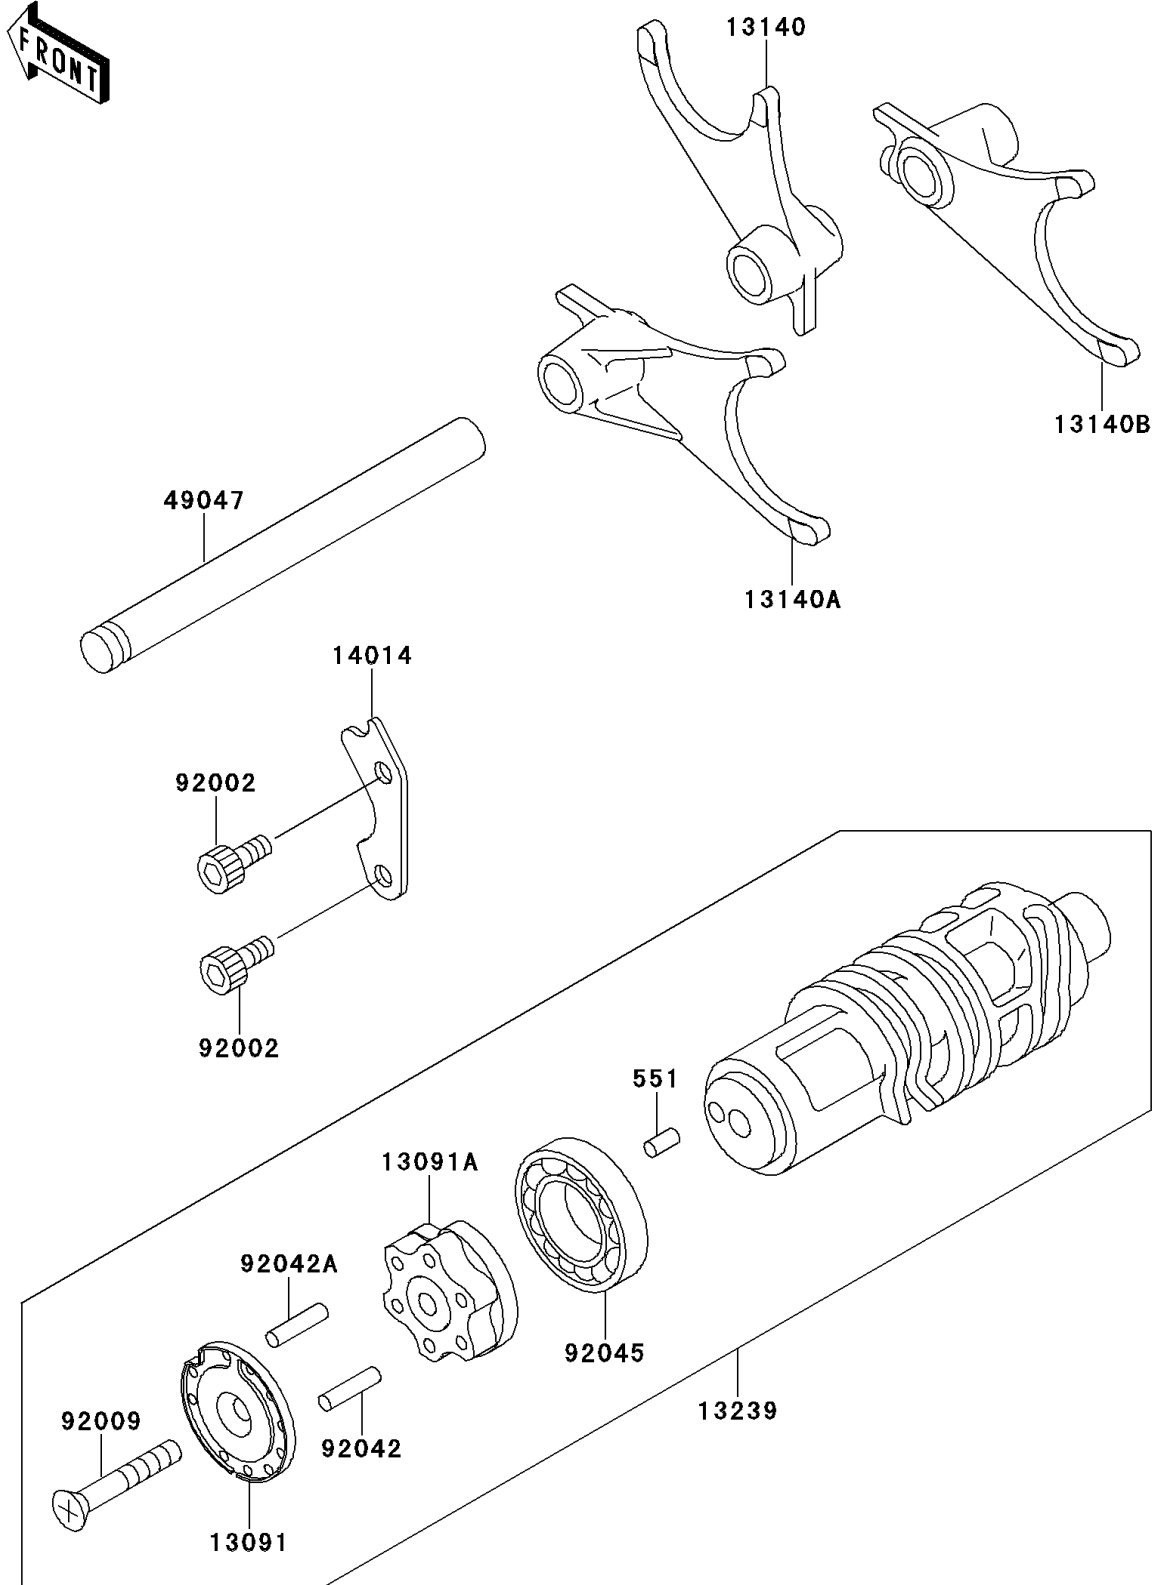

# 1995 GPZ 1100 PARTS DIAGRAM

Gear Change Drum/Shift Fork(s)

E1362

# 1995 GPZ 1100 PARTS LIST

## Gear Change Drum/Shift Fork(s)

ITEM NAME	PART NUMBER	QUANTITY
PIN-DOWEL,4X8 (Ref # 551)	551A0408	1
HOLDER,NEUTRAL (Ref # 13091)	13091-1334	1
HOLDER,CHANGE DRUM (Ref # 13091A)	13091-1834	1
FORK-SHIFT (Ref # 13140)	13140-1196	1
FORK-SHIFT (Ref # 13140A)	13140-1197	1
FORK-SHIFT (Ref # 13140B)	13140-1198	1
DRUM-ASSY-CHANGE (Ref # 13239)	13239-1184	1
PLATE-POSITION,CHANGE DRUM (Ref # 14014)	14014-1059	1
ROD-SHIFT (Ref # 49047)	49047-1055	1
BOLT,SOCKET,6X16 (Ref # 92002)	92002-1778	2
SCREW,6X45 (Ref # 92009)	92009-1599	1
PIN,DOWEL,4X15.8 (Ref # 92042)	92042-014	5
PIN,DOWEL,4X17.8 (Ref # 92042A)	92042-020	1
BEARING-BALL,16005(NTN) (Ref # 92045)	92045-1045	1