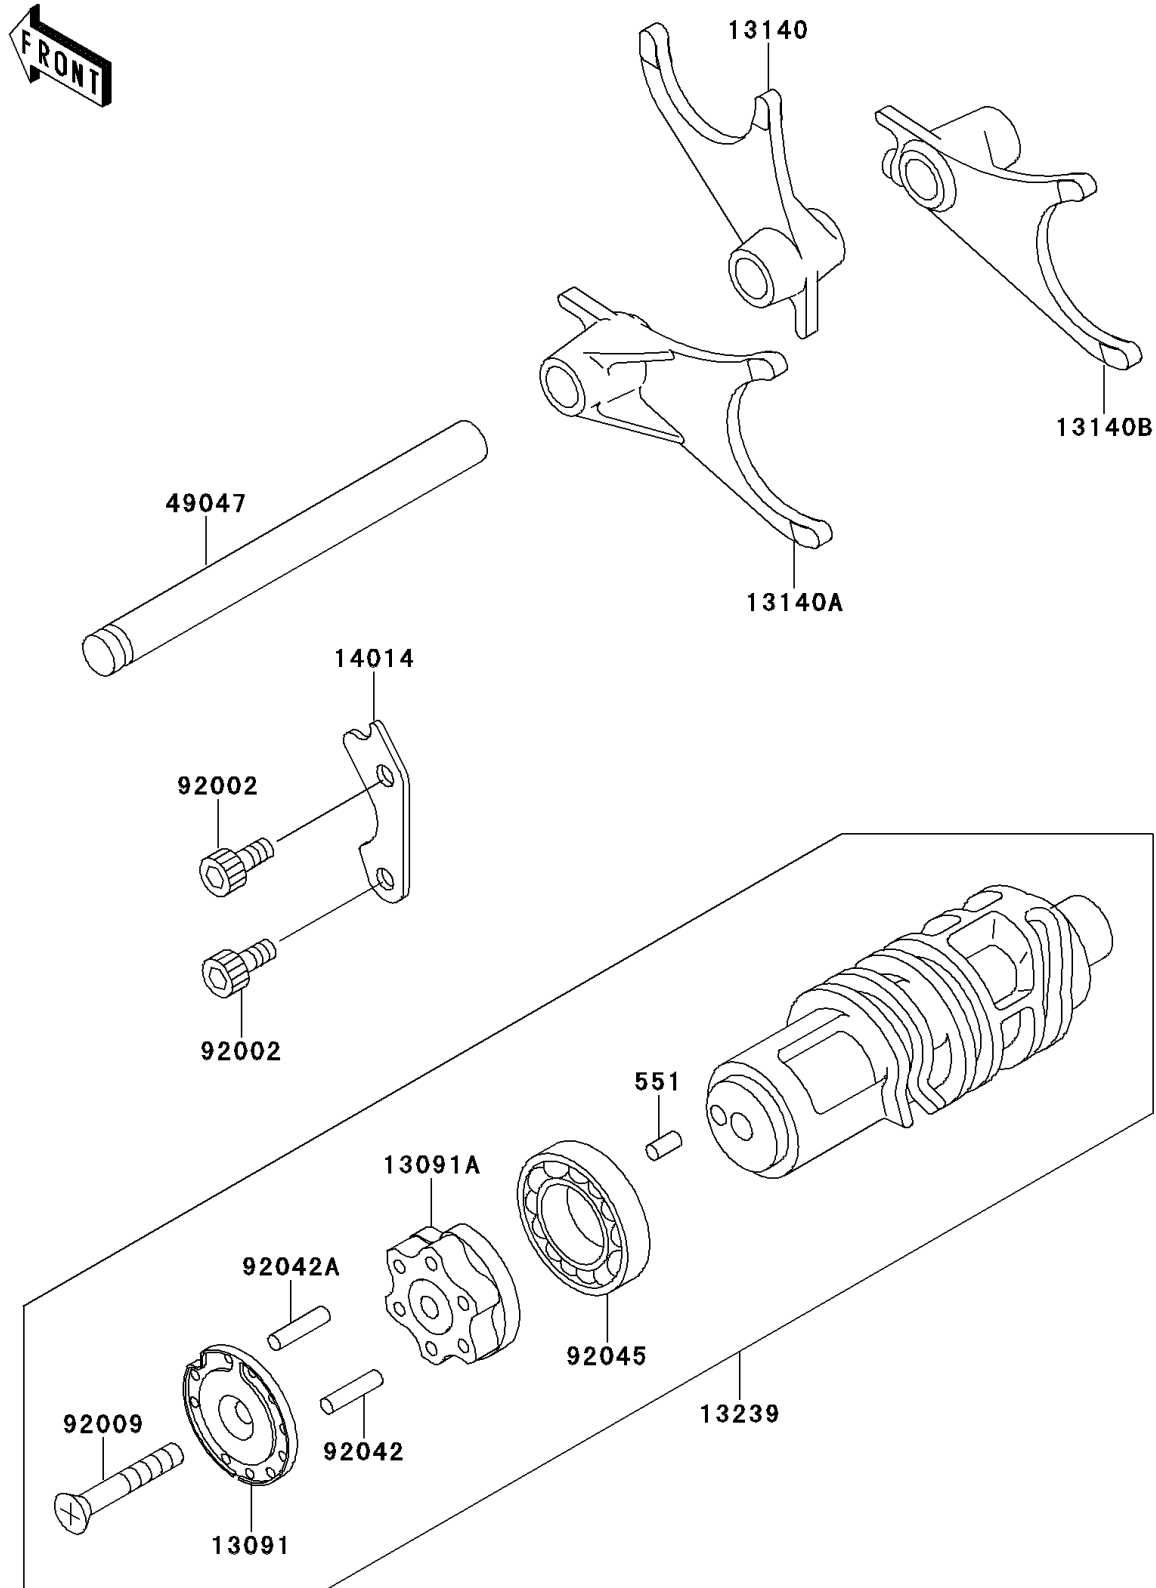

1996 GPZ 1100 PARTS DIAGRAM

Gear Change Drum/Shift Fork(s)

E1362

1996 GPZ 1100 PARTS LIST

Gear Change Drum/Shift Fork(s)

ITEM NAME	PART NUMBER	QUANTITY
PIN-DOWEL,4X8 (Ref # 551)	551A0408	1
HOLDER,NEUTRAL (Ref # 13091)	13091-1334	1
HOLDER,CHANGE DRUM (Ref # 13091A)	13091-1834	1
FORK-SHIFT (Ref # 13140)	13140-1196	1
FORK-SHIFT (Ref # 13140A)	13140-1197	1
FORK-SHIFT (Ref # 13140B)	13140-1198	1
DRUM-ASSY-CHANGE (Ref # 13239)	13239-1184	1
PLATE-POSITION,CHANGE DRUM (Ref # 14014)	14014-1059	1
ROD-SHIFT (Ref # 49047)	49047-1055	1
BOLT,SOCKET,6X16 (Ref # 92002)	92002-1778	2
SCREW,6X45 (Ref # 92009)	92009-1599	1
PIN,DOWEL,4X15.8 (Ref # 92042)	92042-014	5
PIN,DOWEL,4X17.8 (Ref # 92042A)	92042-020	1
BEARING-BALL,16005(NTN) (Ref # 92045)	92045-1045	1