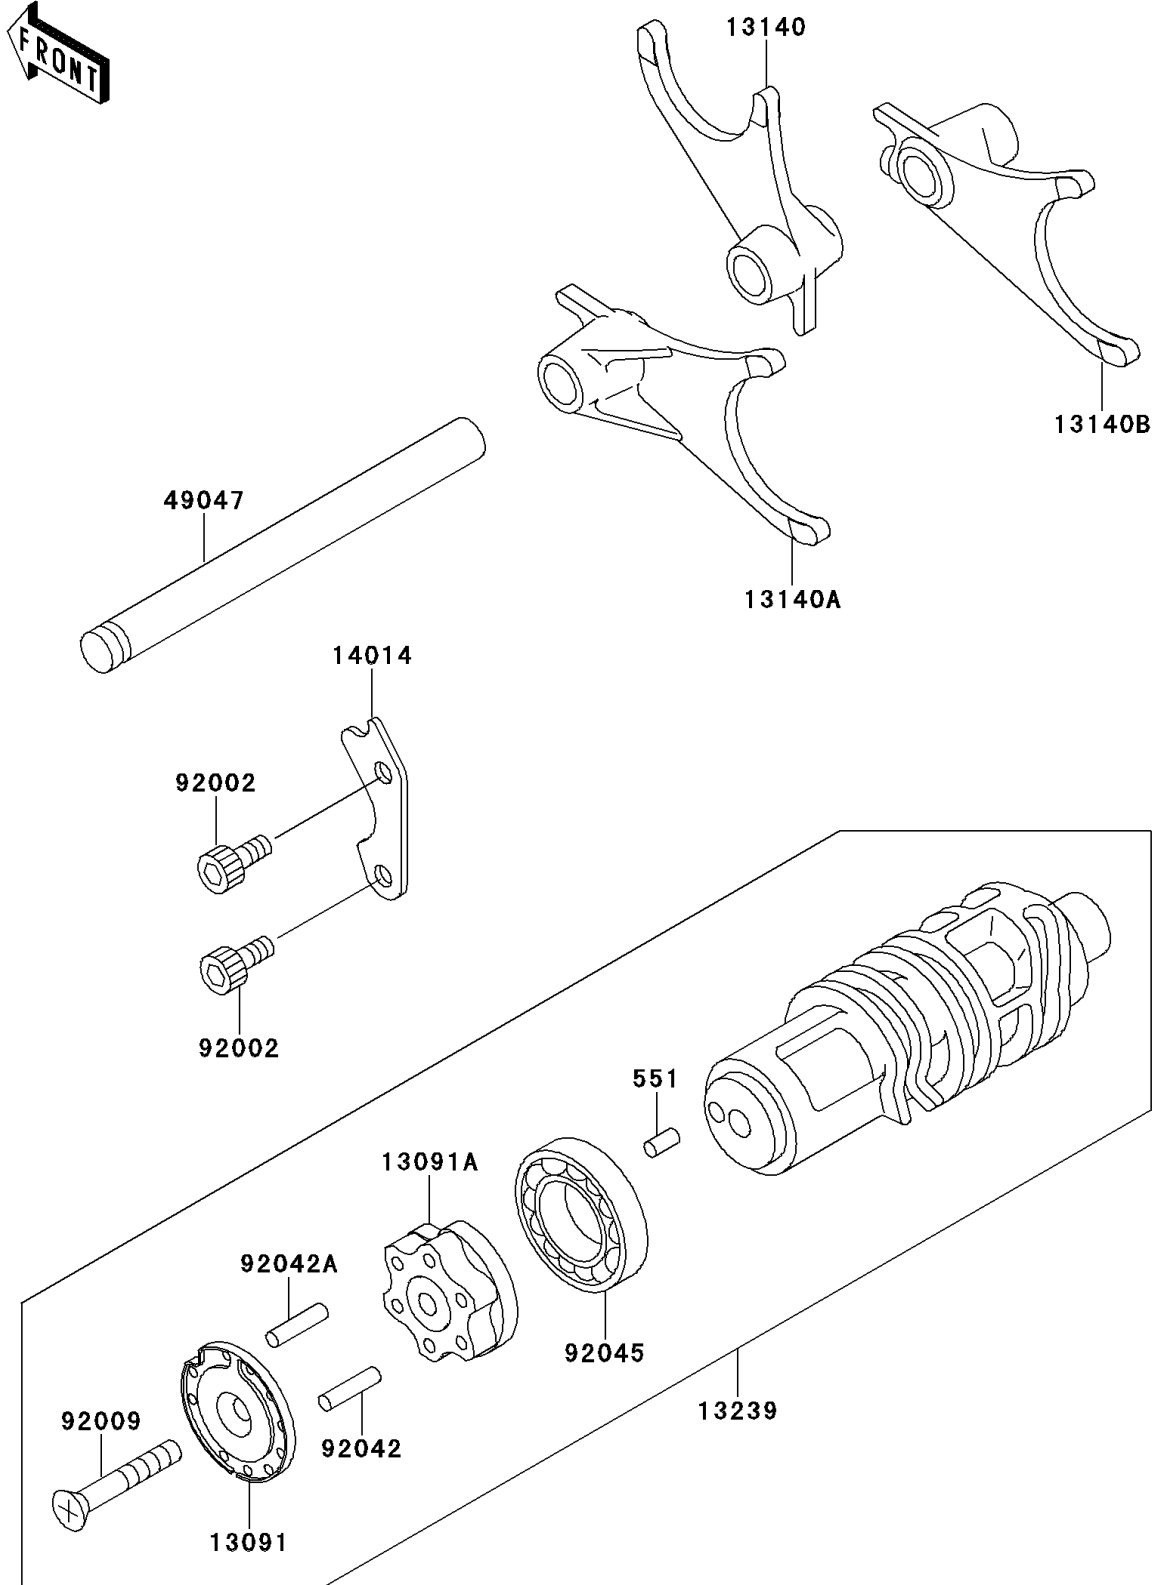

# 1997 GPZ 1100 PARTS DIAGRAM

Gear Change Drum/Shift Fork(s)

E1362

# 1997 GPZ 1100 PARTS LIST

## Gear Change Drum/Shift Fork(s)

ITEM NAME	PART NUMBER	QUANTITY
PIN-DOWEL,4X8 (Ref # 551)	551A0408	1
HOLDER,NEUTRAL (Ref # 13091)	13091-1334	1
HOLDER,CHANGE DRUM (Ref # 13091A)	13091-1834	1
FORK-SHIFT (Ref # 13140)	13140-1196	1
FORK-SHIFT (Ref # 13140A)	13140-1197	1
FORK-SHIFT (Ref # 13140B)	13140-1198	1
DRUM-ASSY-CHANGE (Ref # 13239)	13239-1184	1
PLATE-POSITION,CHANGE DRUM (Ref # 14014)	14014-1059	1
ROD-SHIFT (Ref # 49047)	49047-1055	1
BOLT,SOCKET,6X16 (Ref # 92002)	92002-1778	2
SCREW,6X45 (Ref # 92009)	92009-1599	1
PIN,DOWEL,4X15.8 (Ref # 92042)	92042-014	5
PIN,DOWEL,4X17.8 (Ref # 92042A)	92042-020	1
BEARING-BALL,16005(NTN) (Ref # 92045)	92045-1045	1