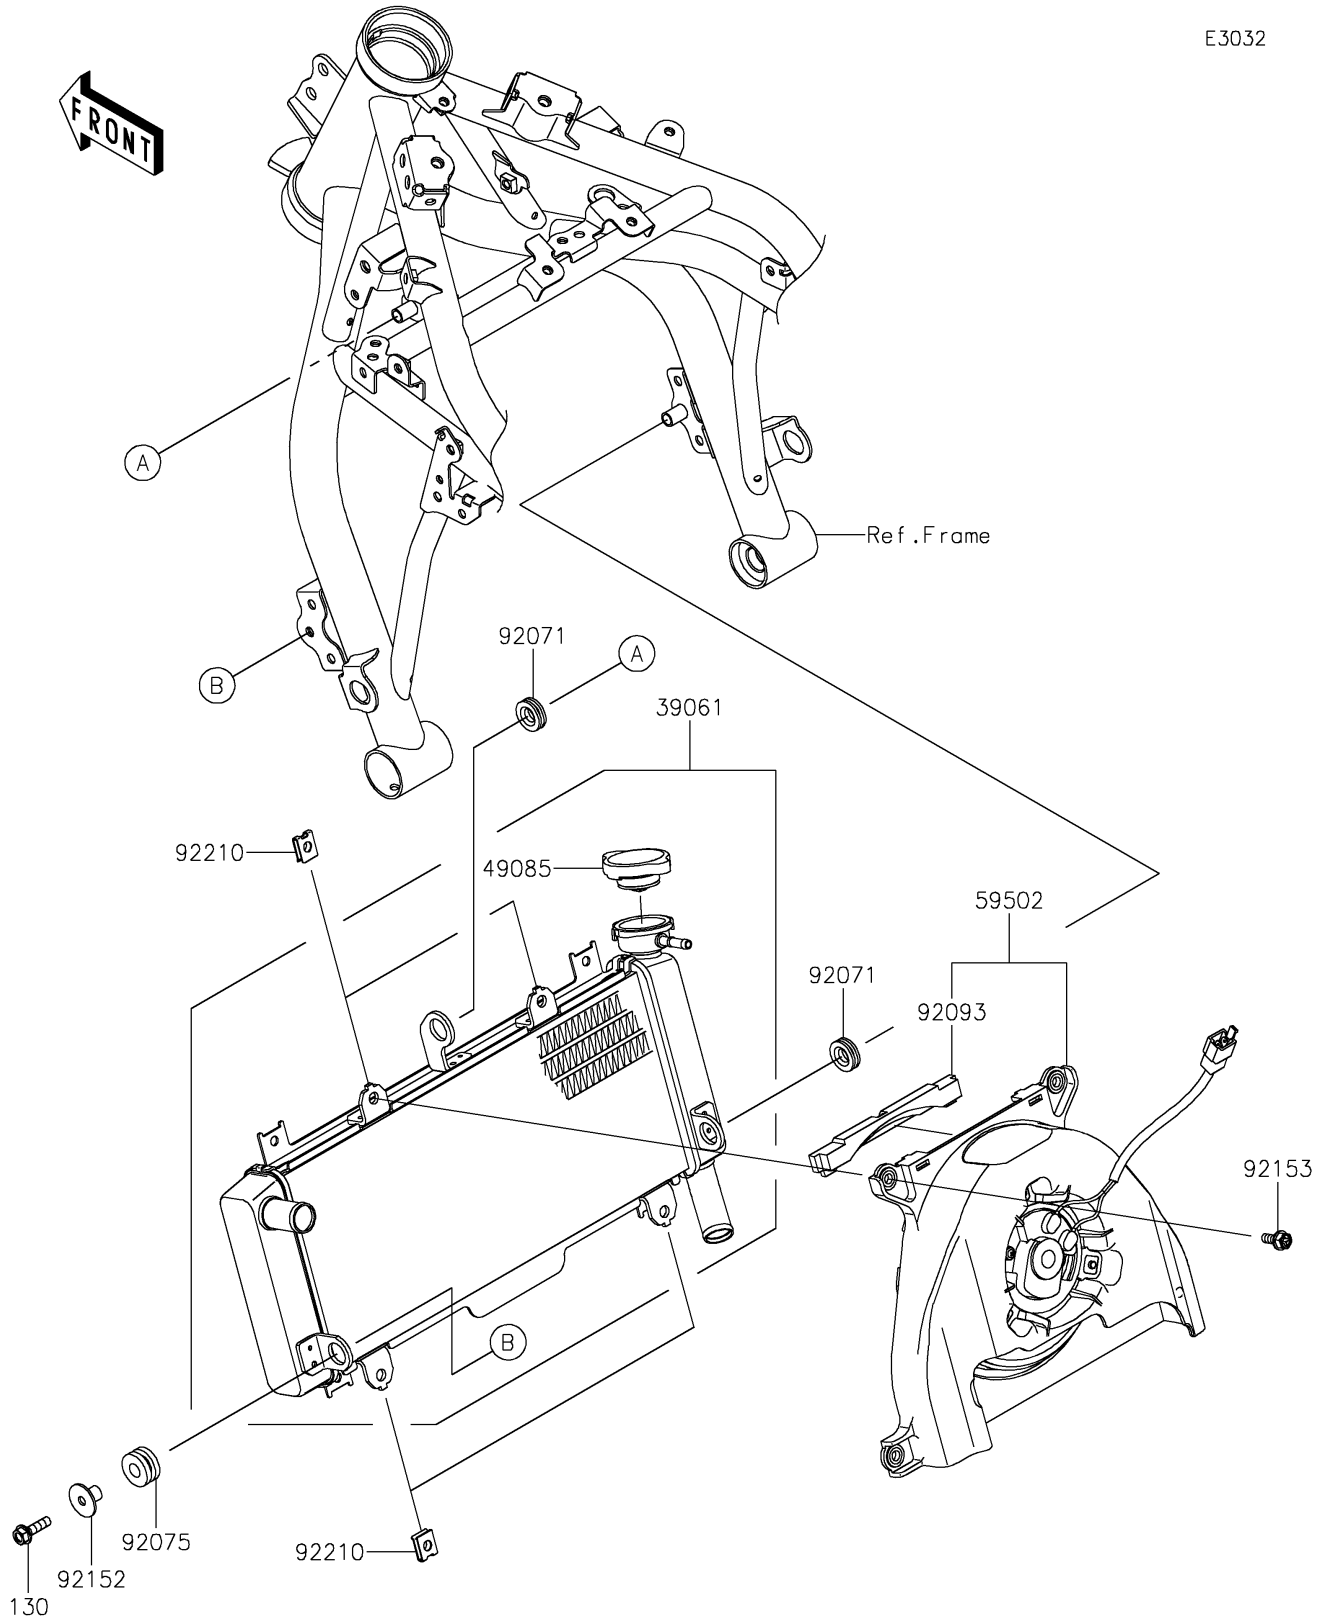

# 2023 NINJA® 650 KRT EDITION PARTS DIAGRAM

Radiator

E3032

### Radiator

ITEM NAME	PART NUMBER	QUANTITY
RADIATOR-ASSY (Ref # 39061)	39061-0873	1
CAP-ASSY-PRESSURE (Ref # 49085)	49085-0006	1
FAN-ASSY (Ref # 59502)	59502-0608	1
GROMMET (Ref # 92071)	92071-1115	2
DAMPER,10X24X12 (Ref # 92075)	92075-1690	1
SEAL (Ref # 92093)	92093-0695	1
COLLAR (Ref # 92152)	92152-2324	1
BOLT (Ref # 92153)	92153-0531	4
NUT (Ref # 92210)	92210-1323	4
BOLT-FLANGED,6X22 (Ref # 130)	130BB0622	1