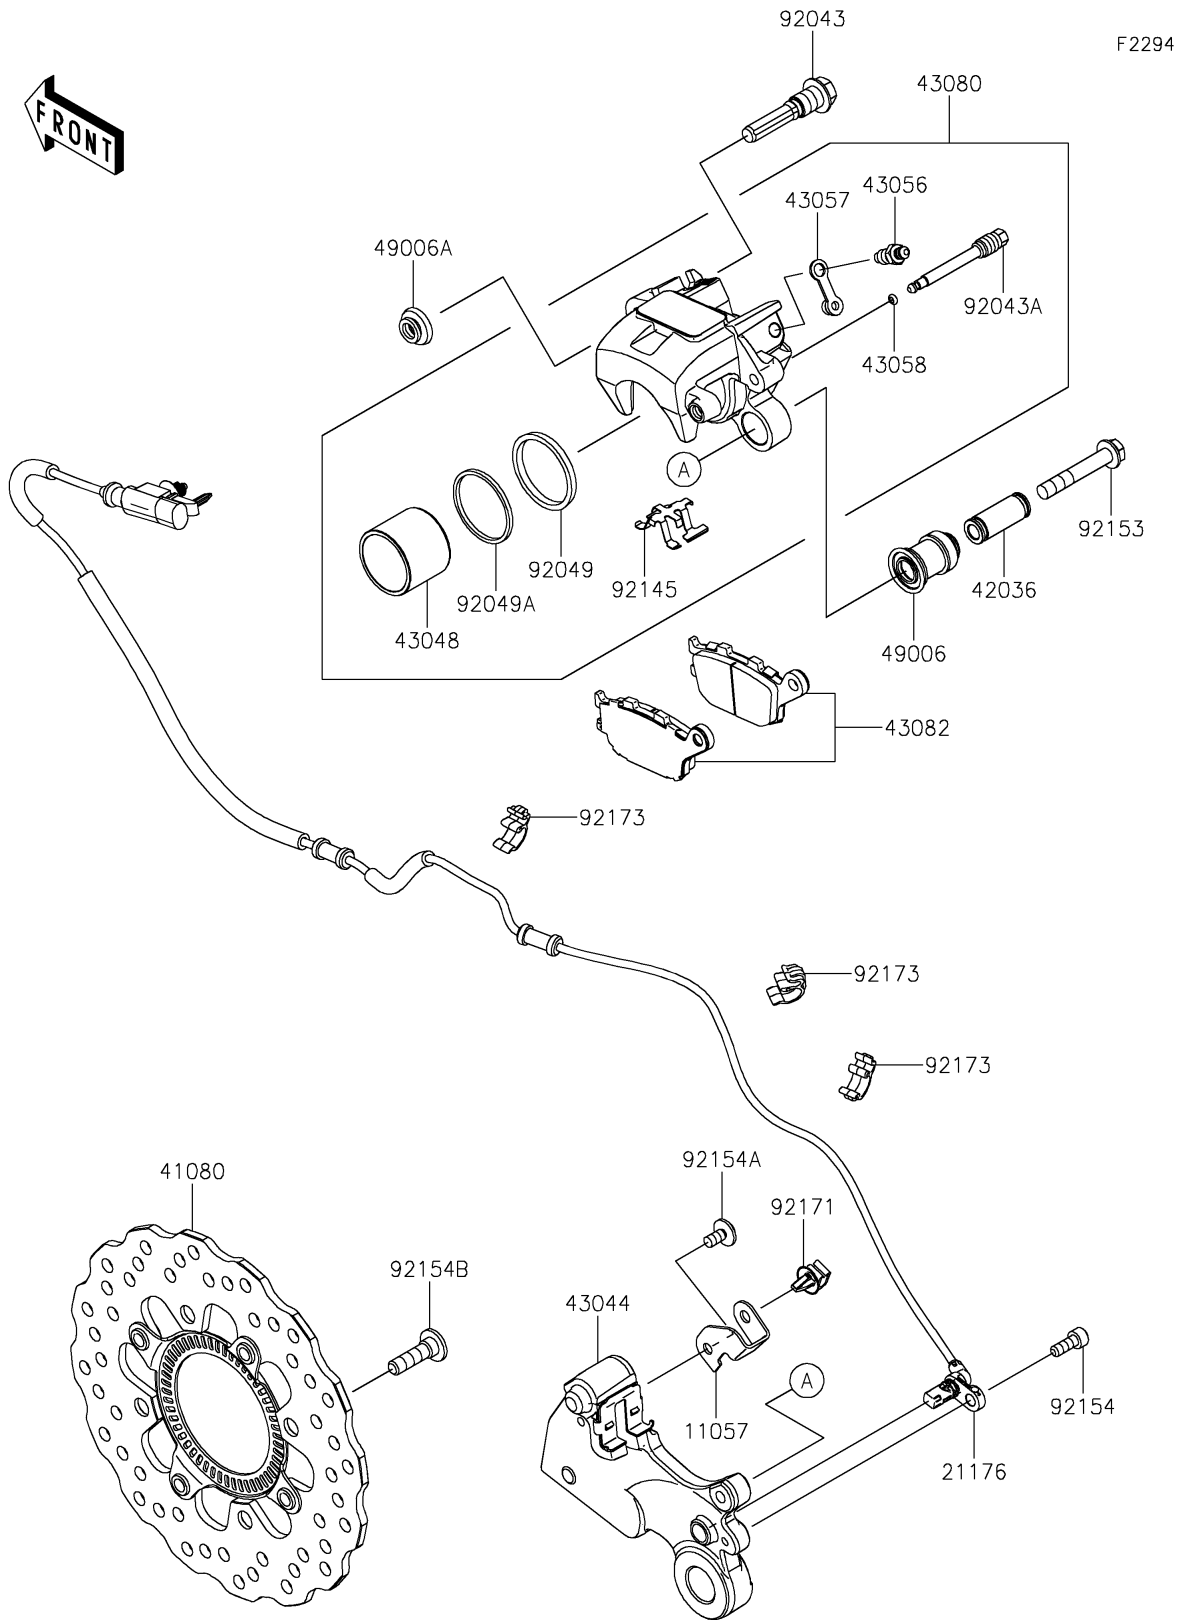

2023 Ninja® 650 PARTS DIAGRAM

Rear Brake

2023 Ninja® 650 PARTS LIST

Rear Brake

ITEM NAME	PART NUMBER	QUANTITY
BRACKET,CALIPER HOLDER (Ref # 11057)	11057-4102	1
SENSOR,SPEED,RR (Ref # 21176)	21176-0919	1
DISC,RR (Ref # 41080)	41080-0667	1
SLEEVE (Ref # 42036)	42036-0050	1
HOLDER-COMP-CALIPER (Ref # 43044)	43044-0090	1
PISTON-CALIPER (Ref # 43048)	43048-0008	1
BREATHER (Ref # 43056)	43056-1055	1
CAP-BREATHER (Ref # 43057)	43057-1001	1
RING,STOPPER (Ref # 43058)	43058-1100	1
CALIPER-SUB-ASSY,RR,BLACK (Ref # 43080)	43080-0156-DJ	1
PAD-ASSY-BRAKE (Ref # 43082)	43082-0166	1
BOOT (Ref # 49006)	49006-0058	1
BOOT,CALIPER (Ref # 49006A)	49006-1242	1
PIN (Ref # 92043)	92043-0137	1
PIN,HANGER (Ref # 92043A)	92043-0820	1
SEAL-OIL (Ref # 92049)	92049-1449	1
SEAL-OIL (Ref # 92049A)	92049-1450	1
SPRING,PAD (Ref # 92145)	92145-0493	1
BOLT,FLANGED (Ref # 92153)	92153-1826	1
BOLT,SOCKET,6X16 (Ref # 92154)	92154-0235	1
BOLT,SOCKET,6X12 (Ref # 92154A)	92154-0951	1
BOLT,SOCKET,8X30 (Ref # 92154B)	92154-1865	4
CLAMP (Ref # 92171)	92171-0640	1
CLAMP,HOSE&SENSOR LINE (Ref # 92173)	92173-1613	3