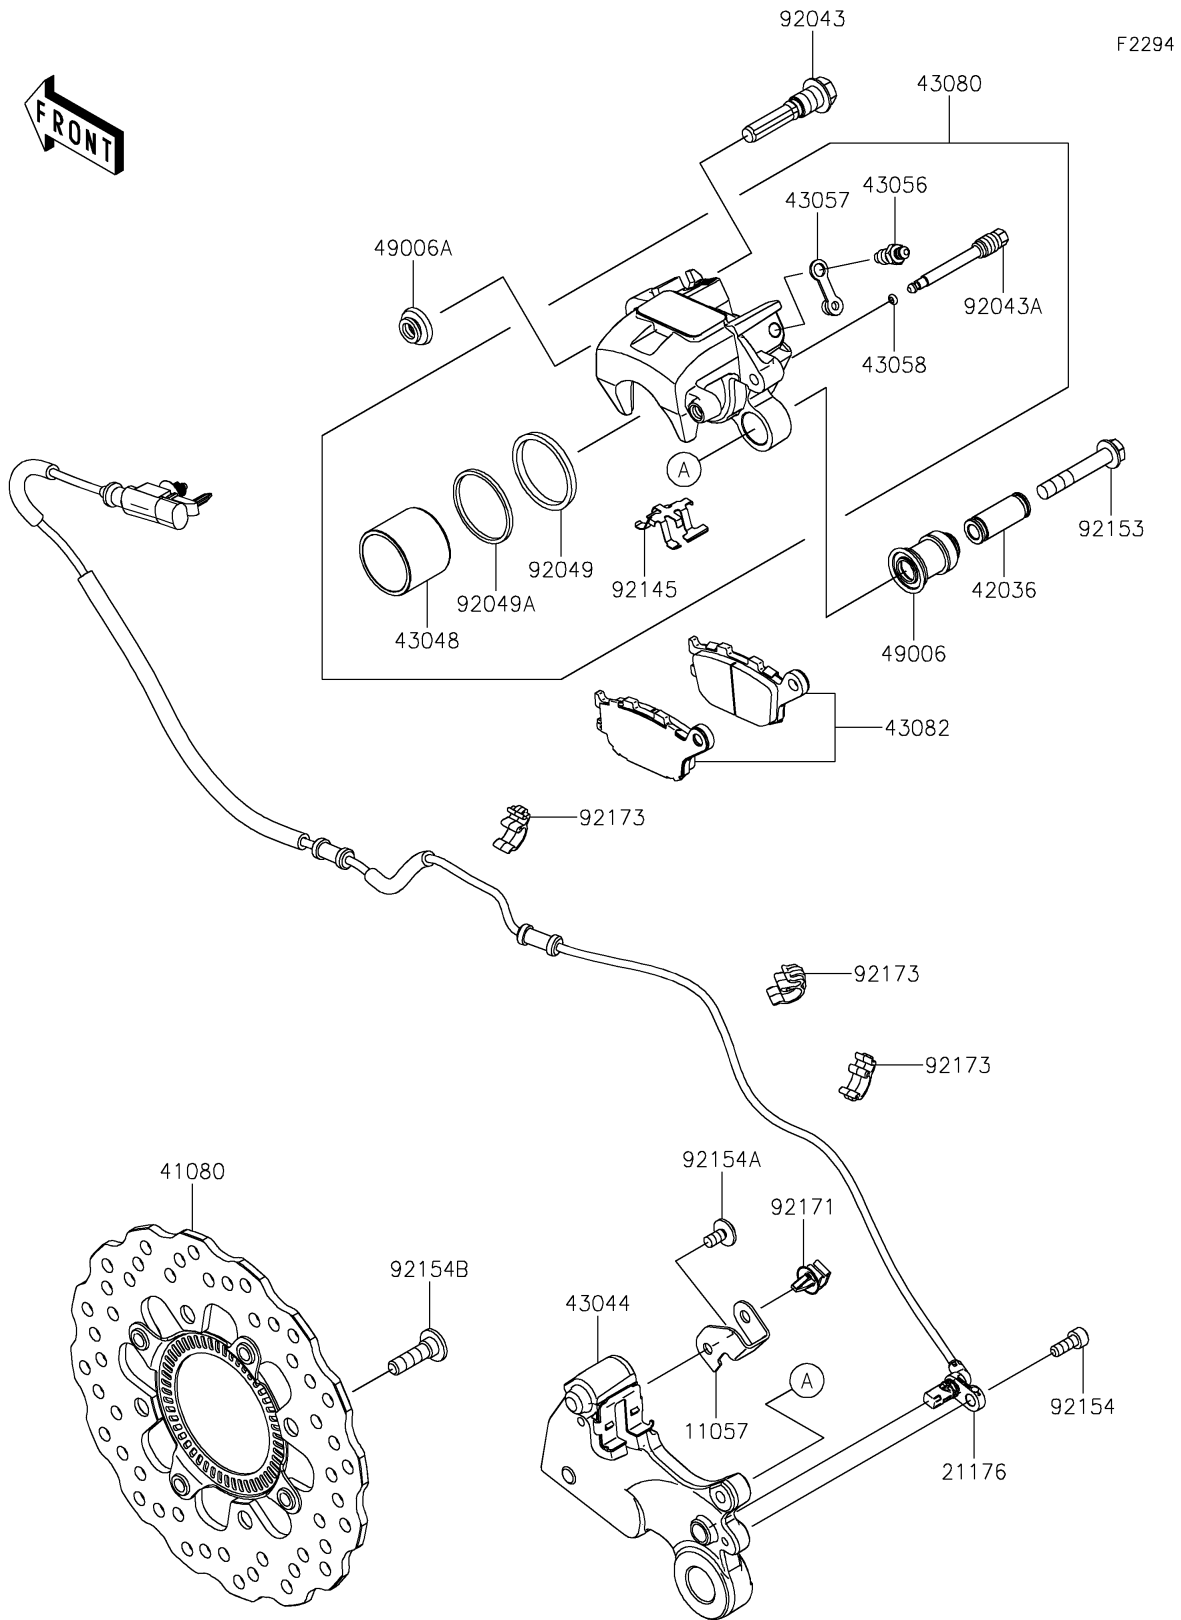

2024 NINJA® 650 KRT EDITION ABS PARTS DIAGRAM

Rear Brake

2024 NINJA® 650 KRT EDITION ABS PARTS LIST

Rear Brake

ITEM NAME	PART NUMBER	QUANTITY
BRACKET,CALIPER HOLDER (Ref # 11057)	11057-4102	1
SENSOR,SPEED,RR (Ref # 21176)	21176-0919	1
DISC,RR (Ref # 41080)	41080-0667	1
SLEEVE (Ref # 42036)	42036-0050	1
HOLDER-COMP-CALIPER (Ref # 43044)	43044-0090	1
PISTON-CALIPER (Ref # 43048)	43048-0008	1
BREATHER (Ref # 43056)	43056-1055	1
CAP-BREATHER (Ref # 43057)	43057-1001	1
RING,STOPPER (Ref # 43058)	43058-1100	1
CALIPER-SUB-ASSY,RR,BLACK (Ref # 43080)	43080-0156-DJ	1
PAD-ASSY-BRAKE (Ref # 43082)	43082-0166	1
BOOT (Ref # 49006)	49006-0058	1
BOOT,CALIPER (Ref # 49006A)	49006-1242	1
PIN (Ref # 92043)	92043-0137	1
PIN,HANGER (Ref # 92043A)	92043-0820	1
SEAL-OIL (Ref # 92049)	92049-1449	1
SEAL-OIL (Ref # 92049A)	92049-1450	1
SPRING,PAD (Ref # 92145)	92145-0493	1
BOLT,FLANGED (Ref # 92153)	92153-1826	1
BOLT,SOCKET,6X16 (Ref # 92154)	92154-0235	1
BOLT,SOCKET,6X12 (Ref # 92154A)	92154-0951	1
BOLT,SOCKET,8X30 (Ref # 92154B)	92154-1865	4
CLAMP (Ref # 92171)	92171-0640	1
CLAMP,HOSE&SENSOR LINE (Ref # 92173)	92173-1613	3