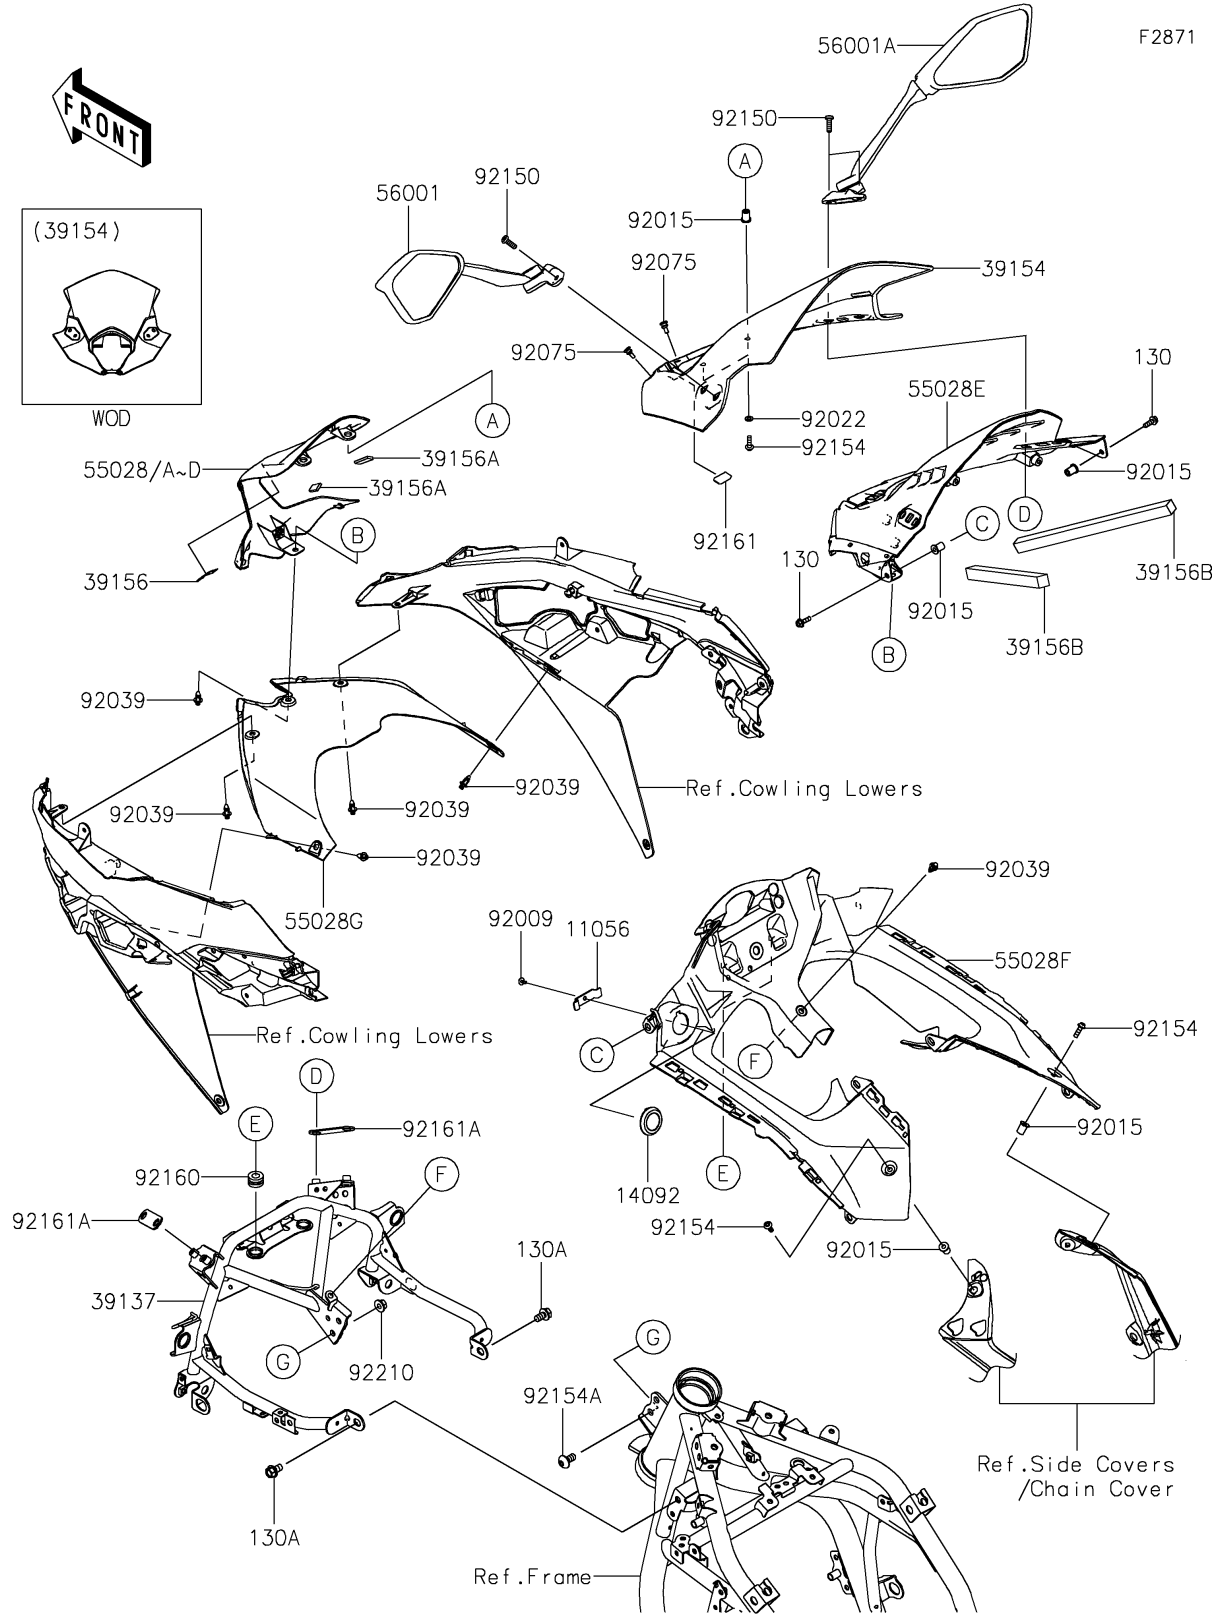

# 2023 NINJA® 650 KRT EDITION PARTS DIAGRAM

## Cowling

F2871

## 2023 NINJA® 650 KRT EDITION PARTS LIST

### Cowling

ITEM NAME	PART NUMBER	QUANTITY
BRACKET,CAP COVER (Ref # 11056)	11056-4313	1
COVER,DC SOCKET (Ref # 14092)	14092-0214	1
STAY-COMP (Ref # 39137)	39137-0697	1
WINDSHIELD (Ref # 39154)	39154-0385	1
PAD,28X17X1 (Ref # 39156)	39156-2583	1
PAD,25X10X3 (Ref # 39156A)	39156-2586	2
PAD,260X15X15 (Ref # 39156B)	39156-2614	2
COWLING,UPP,CNT,EBONY (Ref # 55028D)	55028-0713-H8	1
COWLING,UPP (Ref # 55028E)	55028-0714	1
COWLING,INNER (Ref # 55028F)	55028-0721	1
COWLING,FR (Ref # 55028G)	55028-0722	1
MIRROR-ASSY,LH (Ref # 56001)	56001-0378	1
MIRROR-ASSY,RH (Ref # 56001A)	56001-0379	1
SCREW,TAPPING,4X8 (Ref # 92009)	92009-1155	1
NUT,WELL,5MM (Ref # 92015)	92015-1757	6
WASHER,5.1X10X1.0 (Ref # 92022)	92022-1977	2
RIVET (Ref # 92039)	92039-0709	6
DAMPER,6X10X15 (Ref # 92075)	92075-1808	2
BOLT,SOCKET,6X18 (Ref # 92150)	92150-1553	4
BOLT,SOCKET,5X16 (Ref # 92154)	92154-0209	4
BOLT,SOCKET,8X18 (Ref # 92154A)	92154-2656	2
DAMPER,10X20X12 (Ref # 92160)	92160-1167	2
DAMPER,12X23 (Ref # 92161)	92161-1367	1
DAMPER (Ref # 92161A)	92161-1467	2
NUT,FLANGED,8MM (Ref # 92210)	92210-0304	2
BOLT-FLANGED,5X16 (Ref # 130)	130BA0516	2
BOLT-FLANGED,8X14 (Ref # 130A)	130BA0814	2