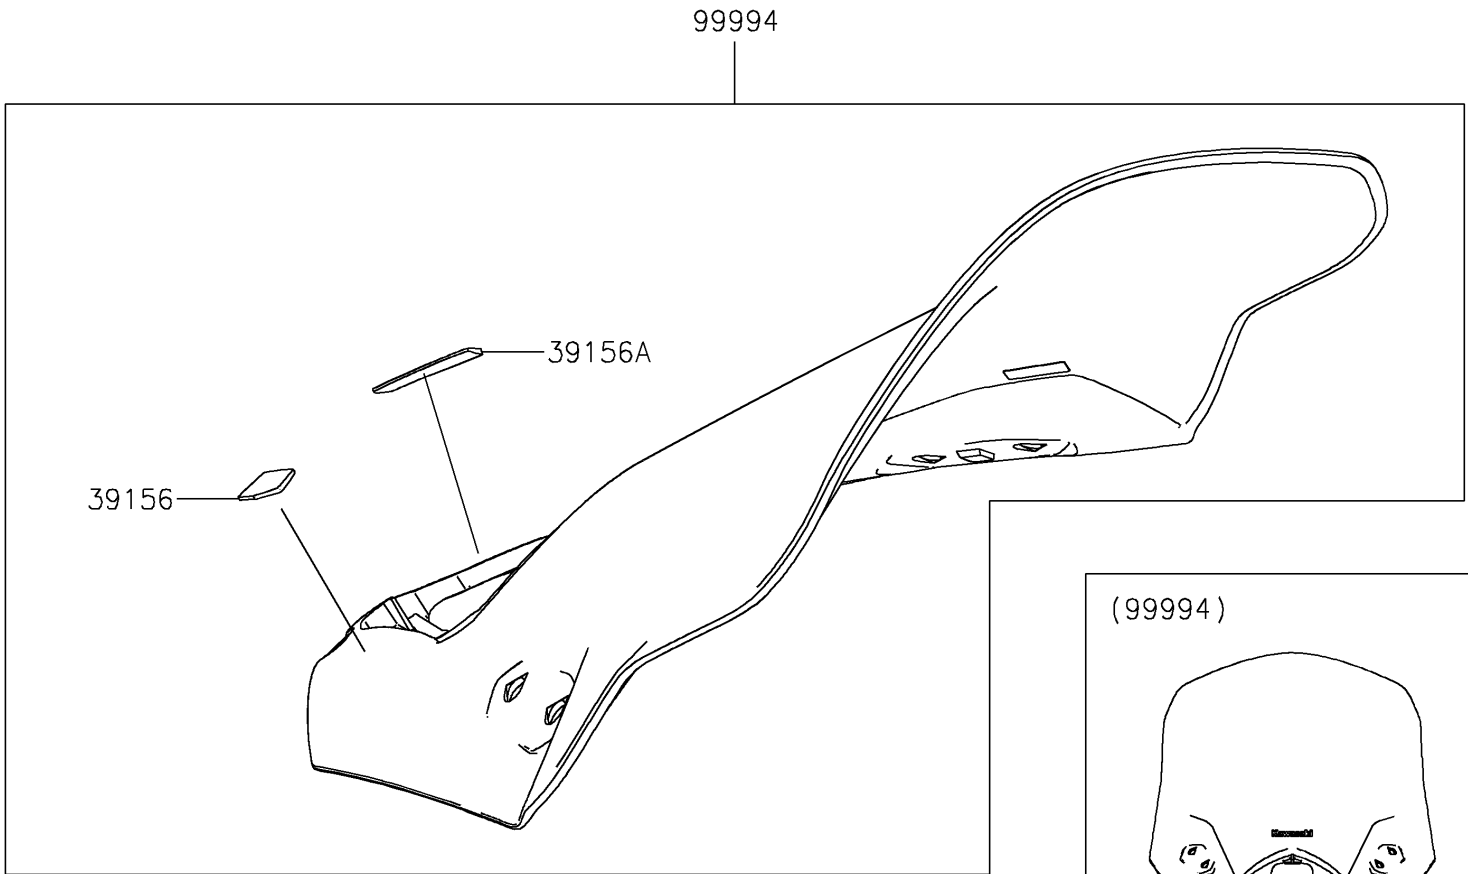

2024 NINJA® 650 KRT EDITION ABS PARTS DIAGRAM

Accessory(Windshield)

F2910D

2024 NINJA® 650 KRT EDITION ABS PARTS LIST

Accessory(Windshield)

ITEM NAME	PART NUMBER	QUANTITY
PAD,LH (Ref # 39156)	39156-2505	1
PAD,RH (Ref # 39156A)	39156-2506	1
WINDSHIELD(LARGE/CLEAR) (Ref # 99994)	99994-1371	1