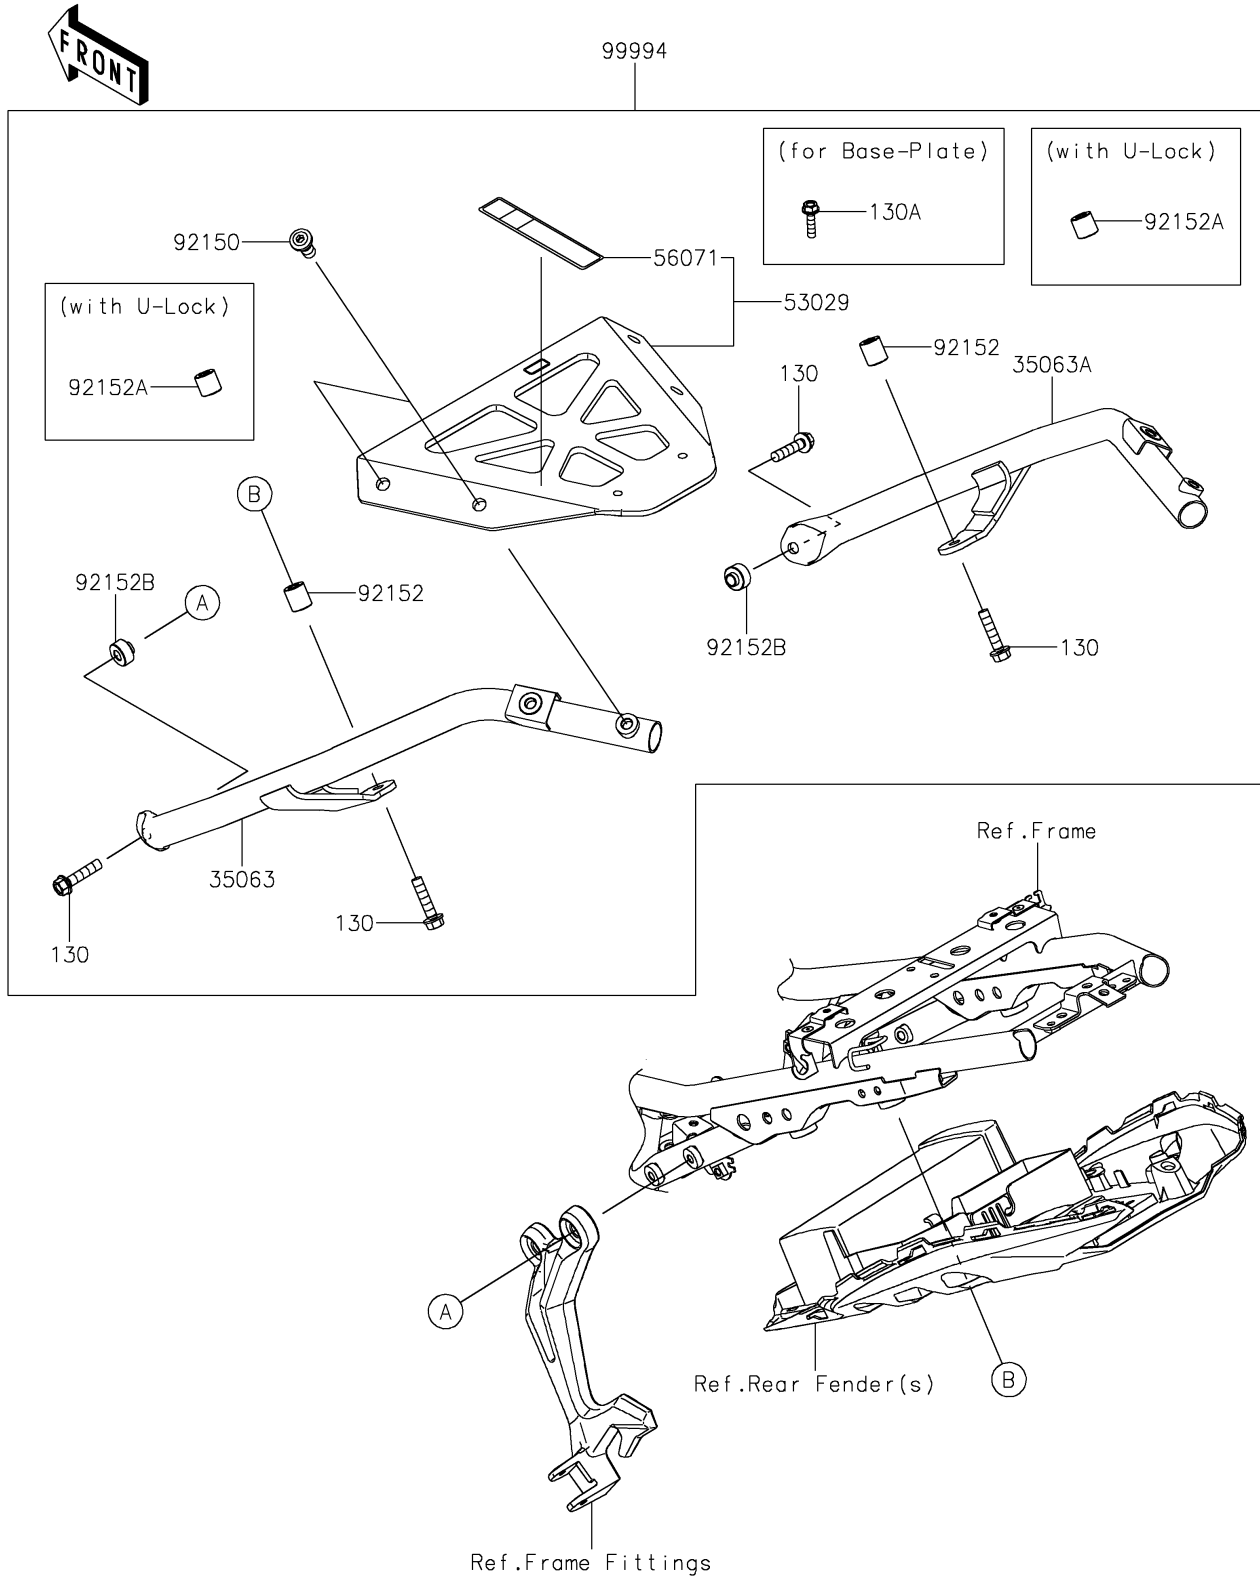

2023 Ninja® 650 PARTS DIAGRAM

Accessory(Topcase Bracket)

F2910G

2023 Ninja® 650 PARTS LIST

Accessory(Topcase Bracket)

ITEM NAME	PART NUMBER	QUANTITY
-----------	-------------	----------