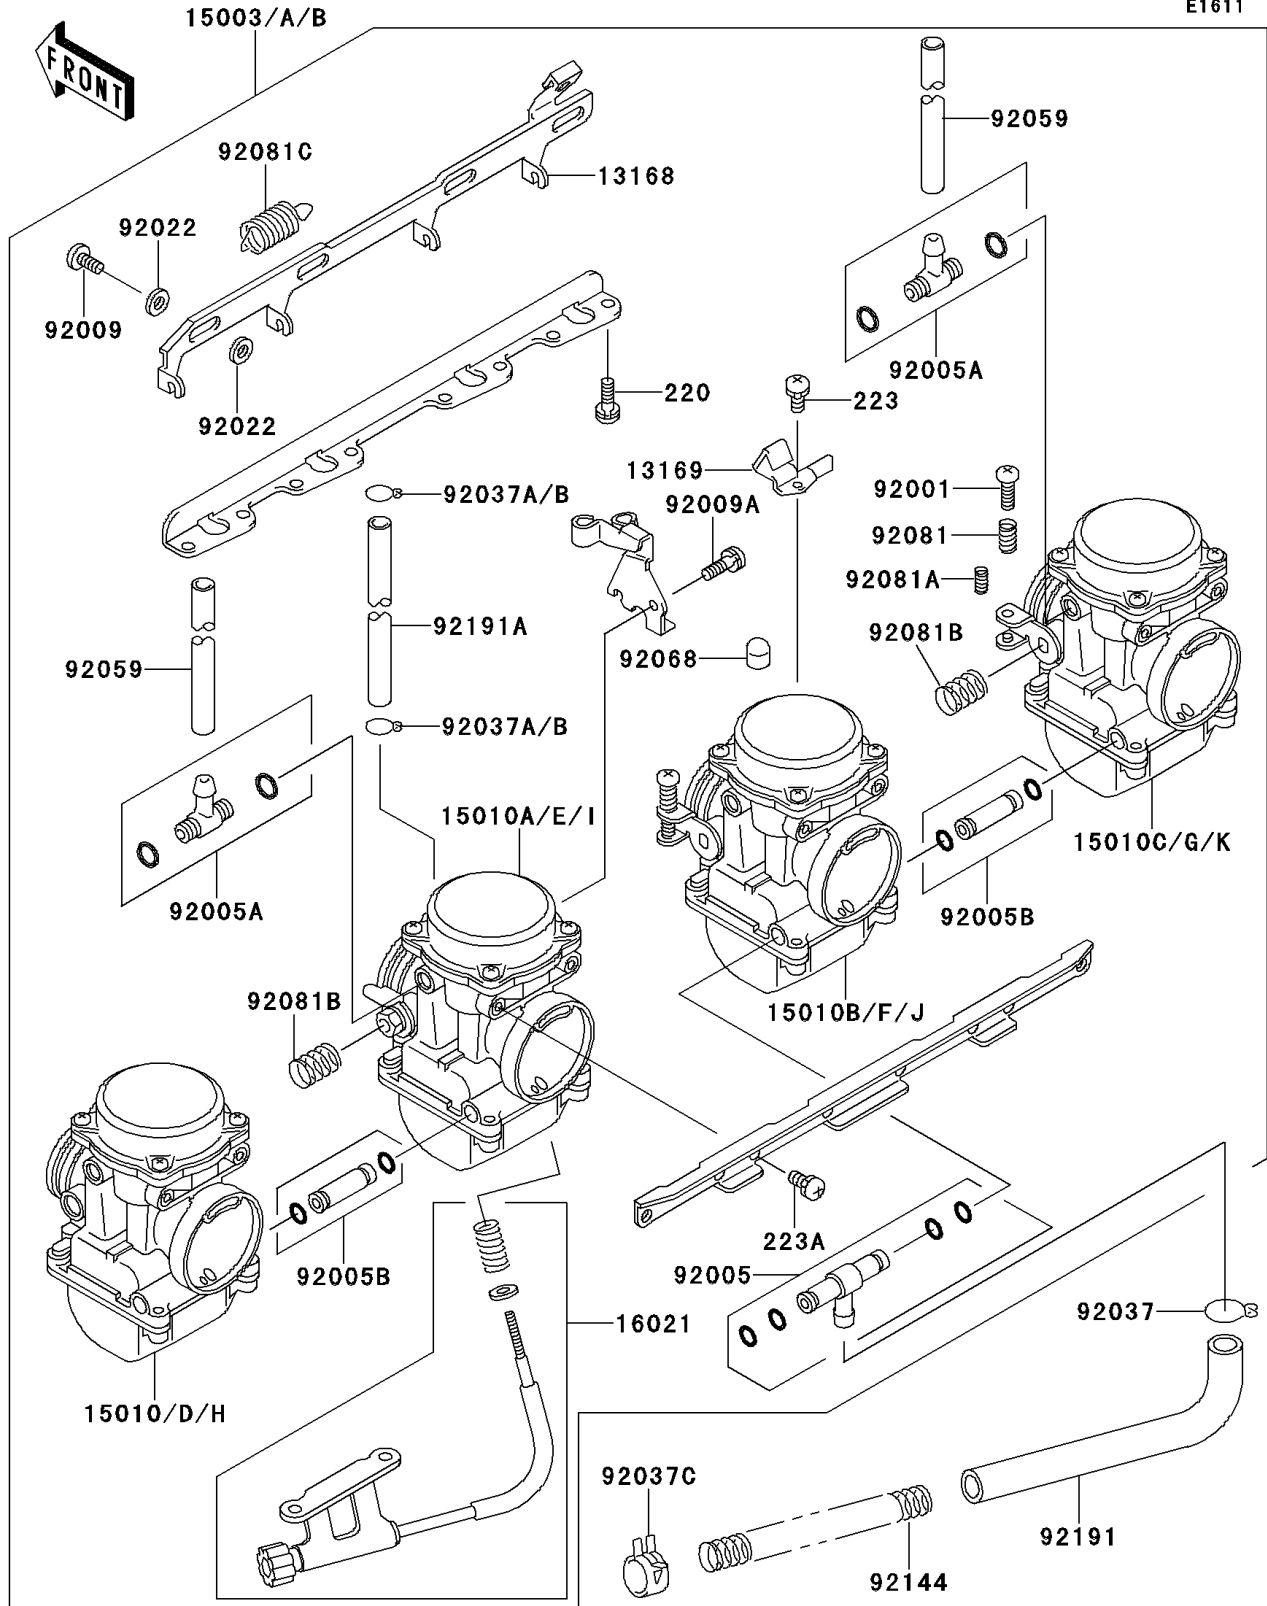

# 1997 GPZ 1100 PARTS DIAGRAM

Carburetor

E1611