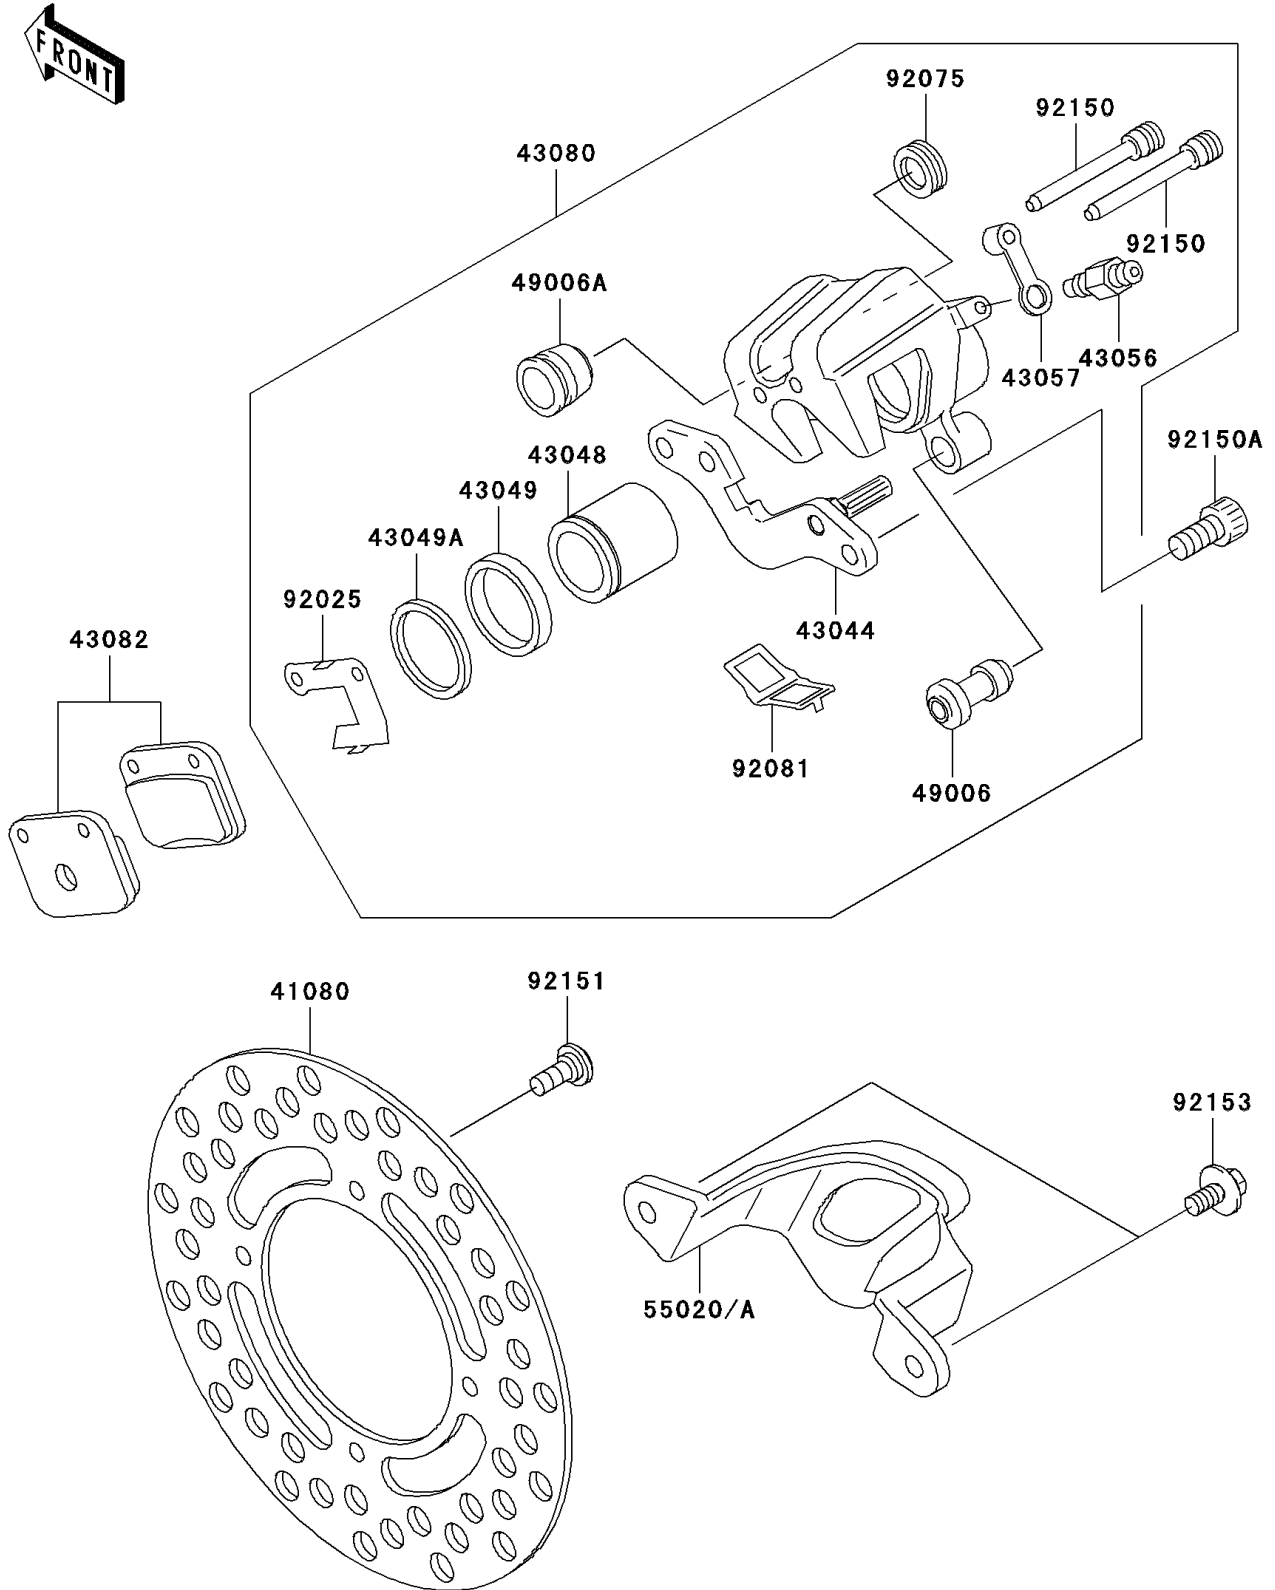

2006 KX65 PARTS DIAGRAM

Rear Brake

F2294

2006 KX65 PARTS LIST

Rear Brake

ITEM NAME	PART NUMBER	QUANTITY
DISC (Ref # 41080)	41080-1470	1
HOLDER-COMP-CALIPER,RR (Ref # 43044)	43044-1076	1
PISTON-CALIPER (Ref # 43048)	43048-1090	1
PACKING,PISTON SEAL (Ref # 43049)	43049-1060	1
PACKING,PISTON SEAL (Ref # 43049A)	43049-1061	1
BREATHER (Ref # 43056)	43056-1055	1
CAP-BREATHER (Ref # 43057)	43057-1001	1
CALIPER-SUB-ASSY,RR (Ref # 43080)	43080-0036	1
PAD-ASSY-BRAKE (Ref # 43082)	43082-0043	1
BOOT,CALIPER (Ref # 49006)	49006-1088	1
BOOT,CALIPER (Ref # 49006A)	49006-1089	1
GUARD,REAR CALIPER,WHITE (Ref # 55020)	55020-1707-RZ	1
SHIM,PAD (Ref # 92025)	92025-1817	1
DAMPER (Ref # 92075)	92075-1414	1
SPRING,PAD (Ref # 92081)	92081-1502	1
BOLT (Ref # 92150)	92150-1144	2
BOLT,SOCKET,8X16 (Ref # 92150A)	92150-1840	2
BOLT,DISC PLATE,6MM (Ref # 92151)	92151-1799	4
BOLT,FLANGED,6X14 (Ref # 92153)	92153-0936	2