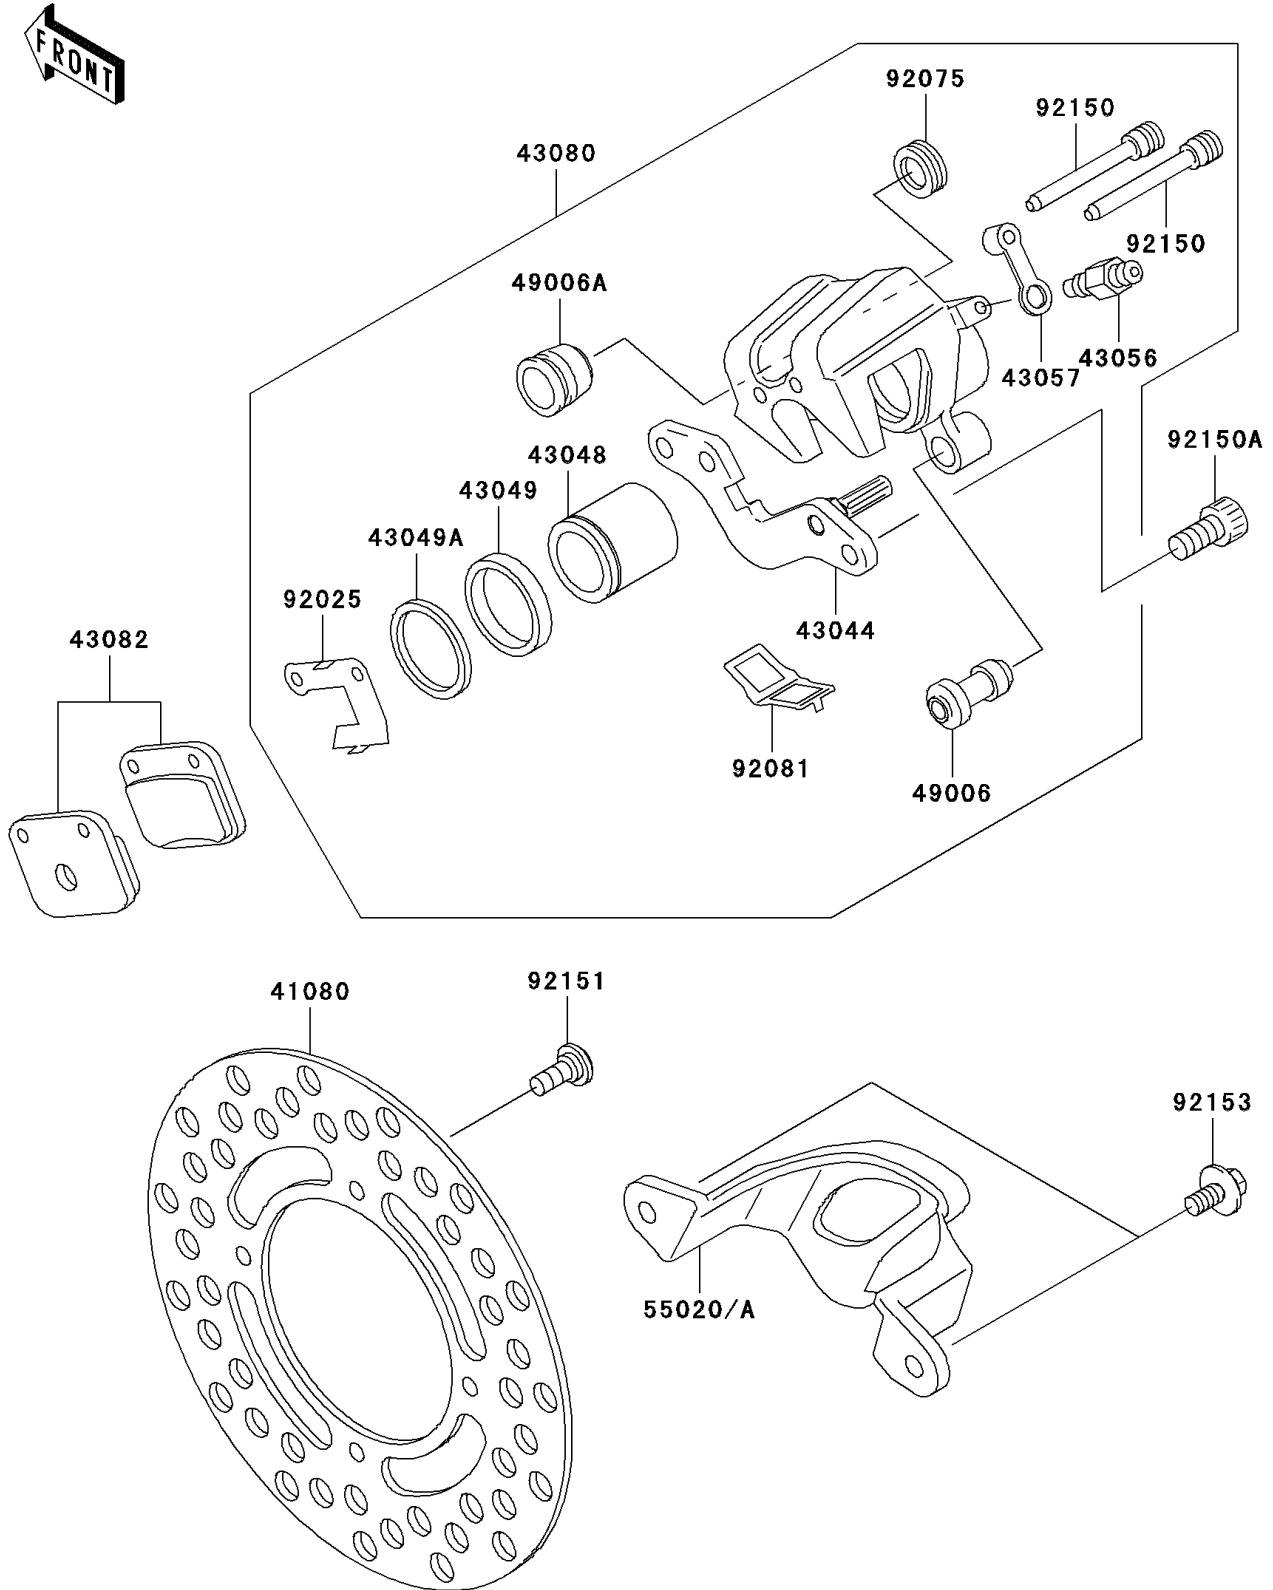

# 2008 KX™ 65 PARTS DIAGRAM

Rear Brake

F2294

## 2008 KX™ 65 PARTS LIST

### Rear Brake

ITEM NAME	PART NUMBER	QUANTITY
DISC (Ref # 41080)	41080-1470	1
HOLDER-COMP-CALIPER,RR (Ref # 43044)	43044-1076	1
PISTON-CALIPER (Ref # 43048)	43048-1090	1
PACKING,PISTON SEAL (Ref # 43049)	43049-1060	1
PACKING,PISTON SEAL (Ref # 43049A)	43049-1061	1
BREATHER (Ref # 43056)	43056-1055	1
CAP-BREATHER (Ref # 43057)	43057-1001	1
CALIPER-SUB-ASSY,RR (Ref # 43080)	43080-0036	1
PAD-ASSY-BRAKE (Ref # 43082)	43082-0043	1
BOOT,CALIPER (Ref # 49006)	49006-1088	1
BOOT,CALIPER (Ref # 49006A)	49006-1089	1
GUARD,REAR CALIPER,WHITE (Ref # 55020)	55020-1707-RZ	1
SHIM,PAD (Ref # 92025)	92025-1817	1
DAMPER (Ref # 92075)	92075-1414	1
SPRING,PAD (Ref # 92081)	92081-1502	1
BOLT (Ref # 92150)	92150-1144	2
BOLT,SOCKET,8X16 (Ref # 92150A)	92150-1840	2
BOLT,DISC PLATE,6MM (Ref # 92151)	92151-1799	4
BOLT,FLANGED,6X14 (Ref # 92153)	92153-0936	2