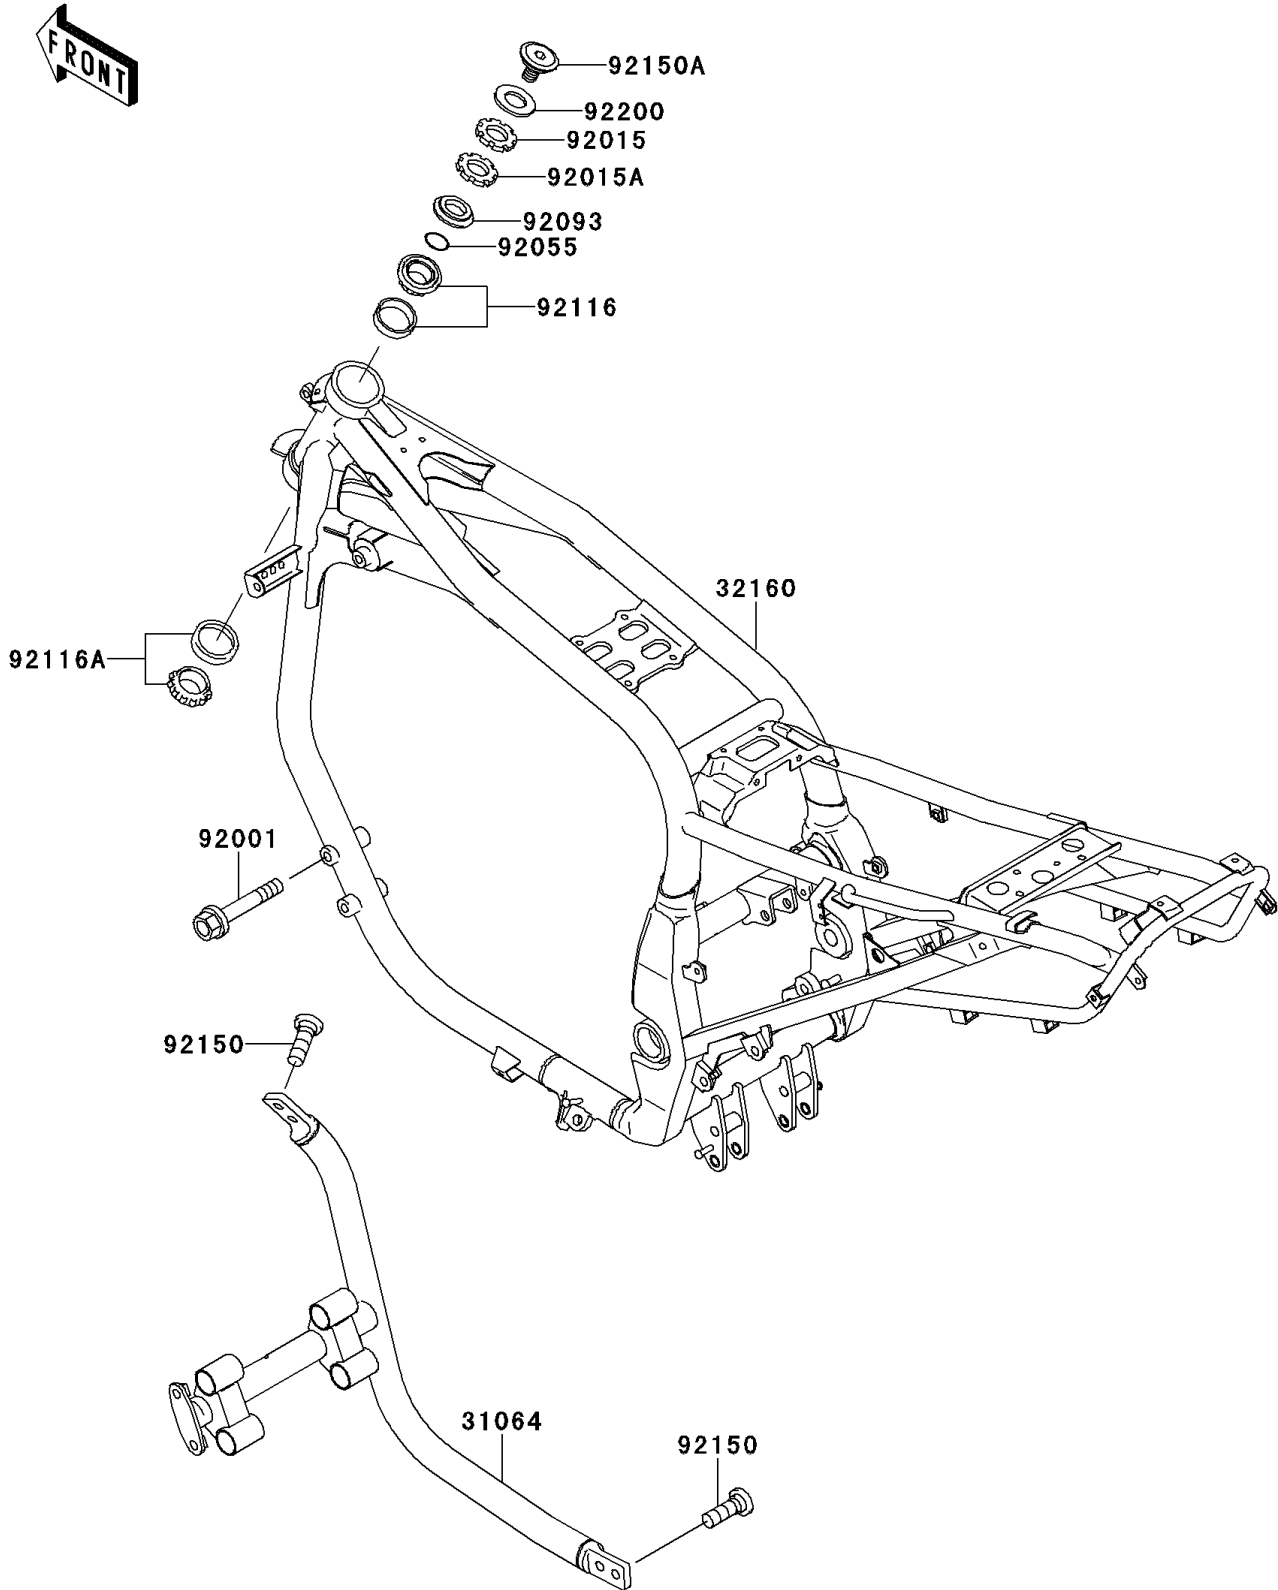

# 1996 GPZ 1100 PARTS DIAGRAM

Frame

F2120

## 1996 GPZ 1100 PARTS LIST

### Frame

ITEM NAME	PART NUMBER	QUANTITY
PIPE-COMP,DOWNTUBE,RH (Ref # 31064)	31064-1169	1
FRAME-COMP (Ref # 32160)	32160-1385	1
BOLT,10X75 (Ref # 92001)	92001-4021	2
NUT,28MM,T=6 (Ref # 92015)	92015-1417	1
NUT,STEERING STEM,28MM (Ref # 92015A)	92015-1976	1
RING-O (Ref # 92055)	92055-1470	1
SEAL,MN036N1-A (Ref # 92093)	92093-1383	1
BEARING-ROLLER,HR320/28XJE (Ref # 92116)	92116-1067	1
BEARING-ROLLER,HI-CAP32006JRRS (Ref # 92116A)	92116-1069	1
BOLT,SOCKET,10X30 (Ref # 92150)	92150-1690	4
BOLT,STEERING,16X24 (Ref # 92150A)	92150-1883	1
WASHER,16X41X4.5 (Ref # 92200)	92200-1273	1