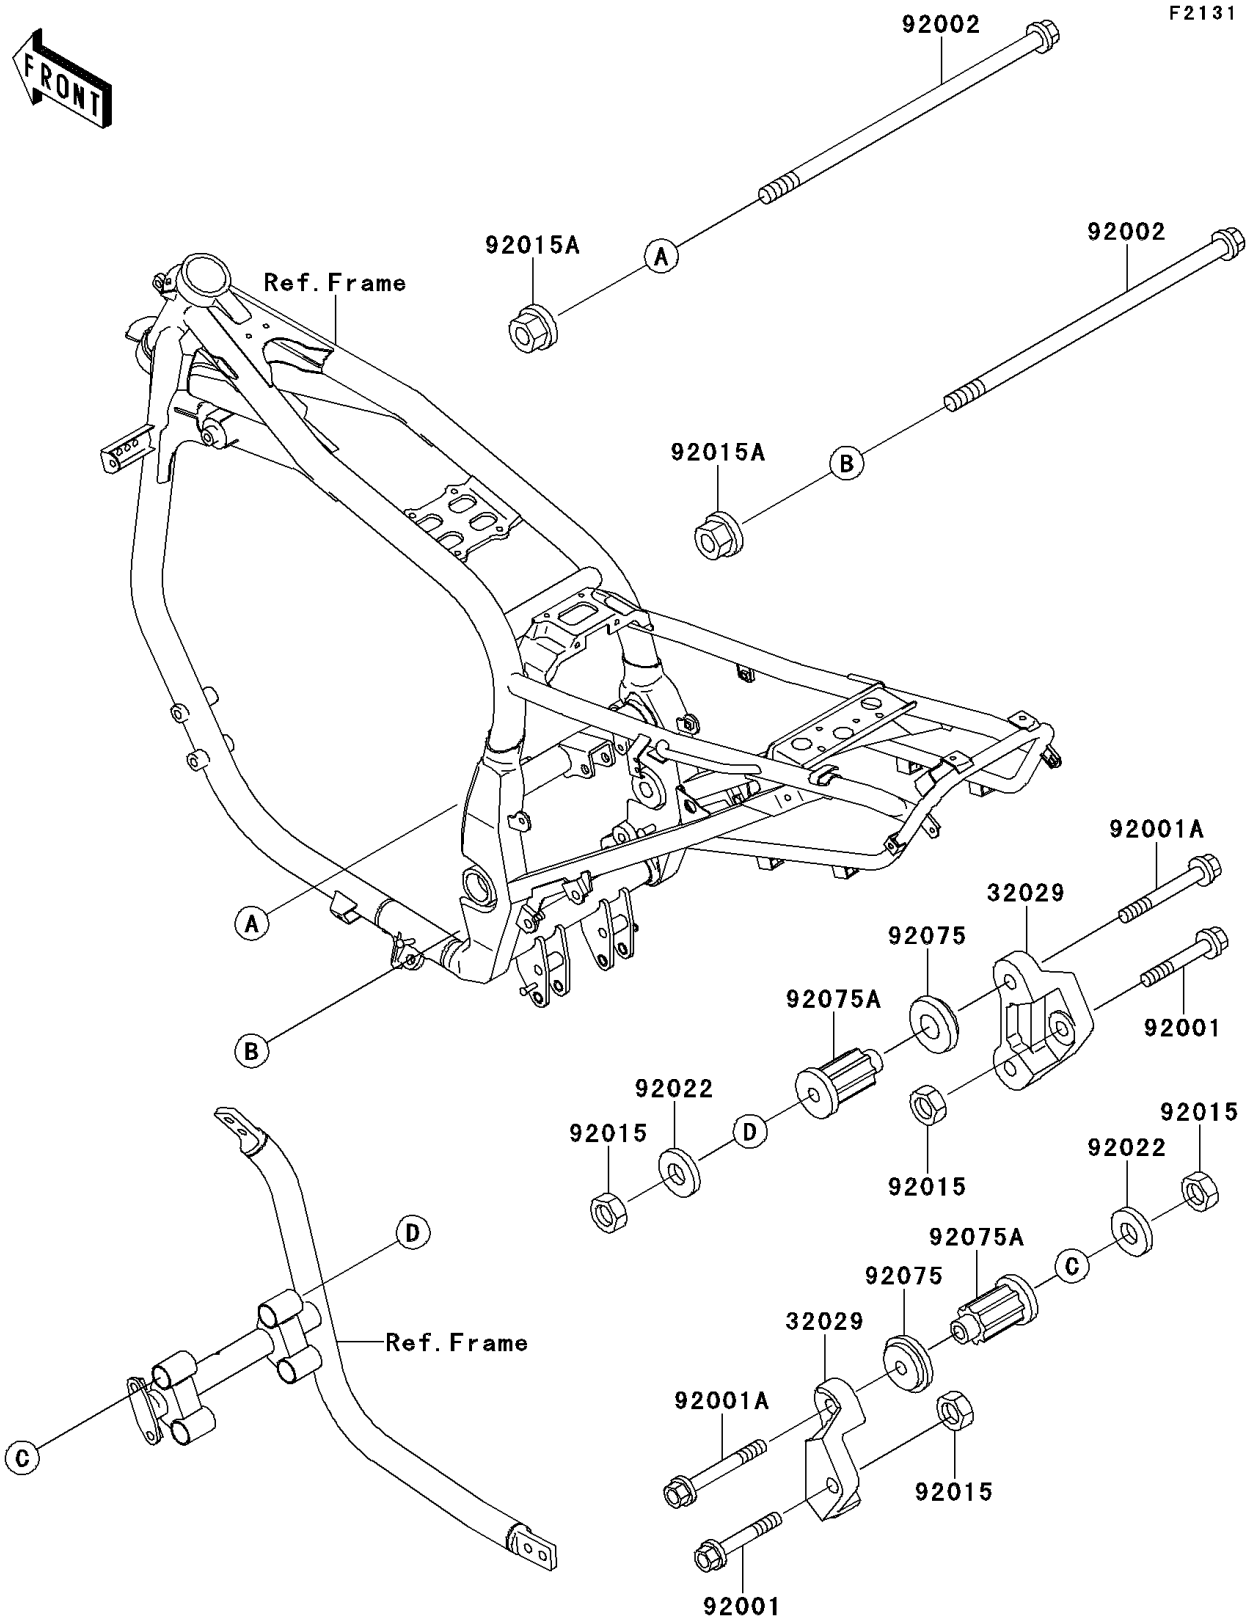

1995 GPZ 1100 PARTS DIAGRAM

Frame Fittings

1995 GPZ 1100 PARTS LIST

Frame Fittings

ITEM NAME	PART NUMBER	QUANTITY
BRACKET-ENGINE (Ref # 32029)	32029-1615	2
BOLT,FLANGED,10X60 (Ref # 92001)	92001-1617	2
BOLT,FLANGED,10X85 (Ref # 92001A)	92001-1619	4
BOLT,FLANGED,10X205 (Ref # 92002)	92002-1321	2
NUT,LOCK,10MM (Ref # 92015)	92015-1429	6
NUT,LOCK,10MM (Ref # 92015A)	92015-1522	2
WASHER,10.5X37X1.6 (Ref # 92022)	92022-1246	4
DAMPER,ENGINE MOUNT,SIDE (Ref # 92075)	92075-1274	4
DAMPER,ENGINE MOUNT,MAIN (Ref # 92075A)	92075-1377	4