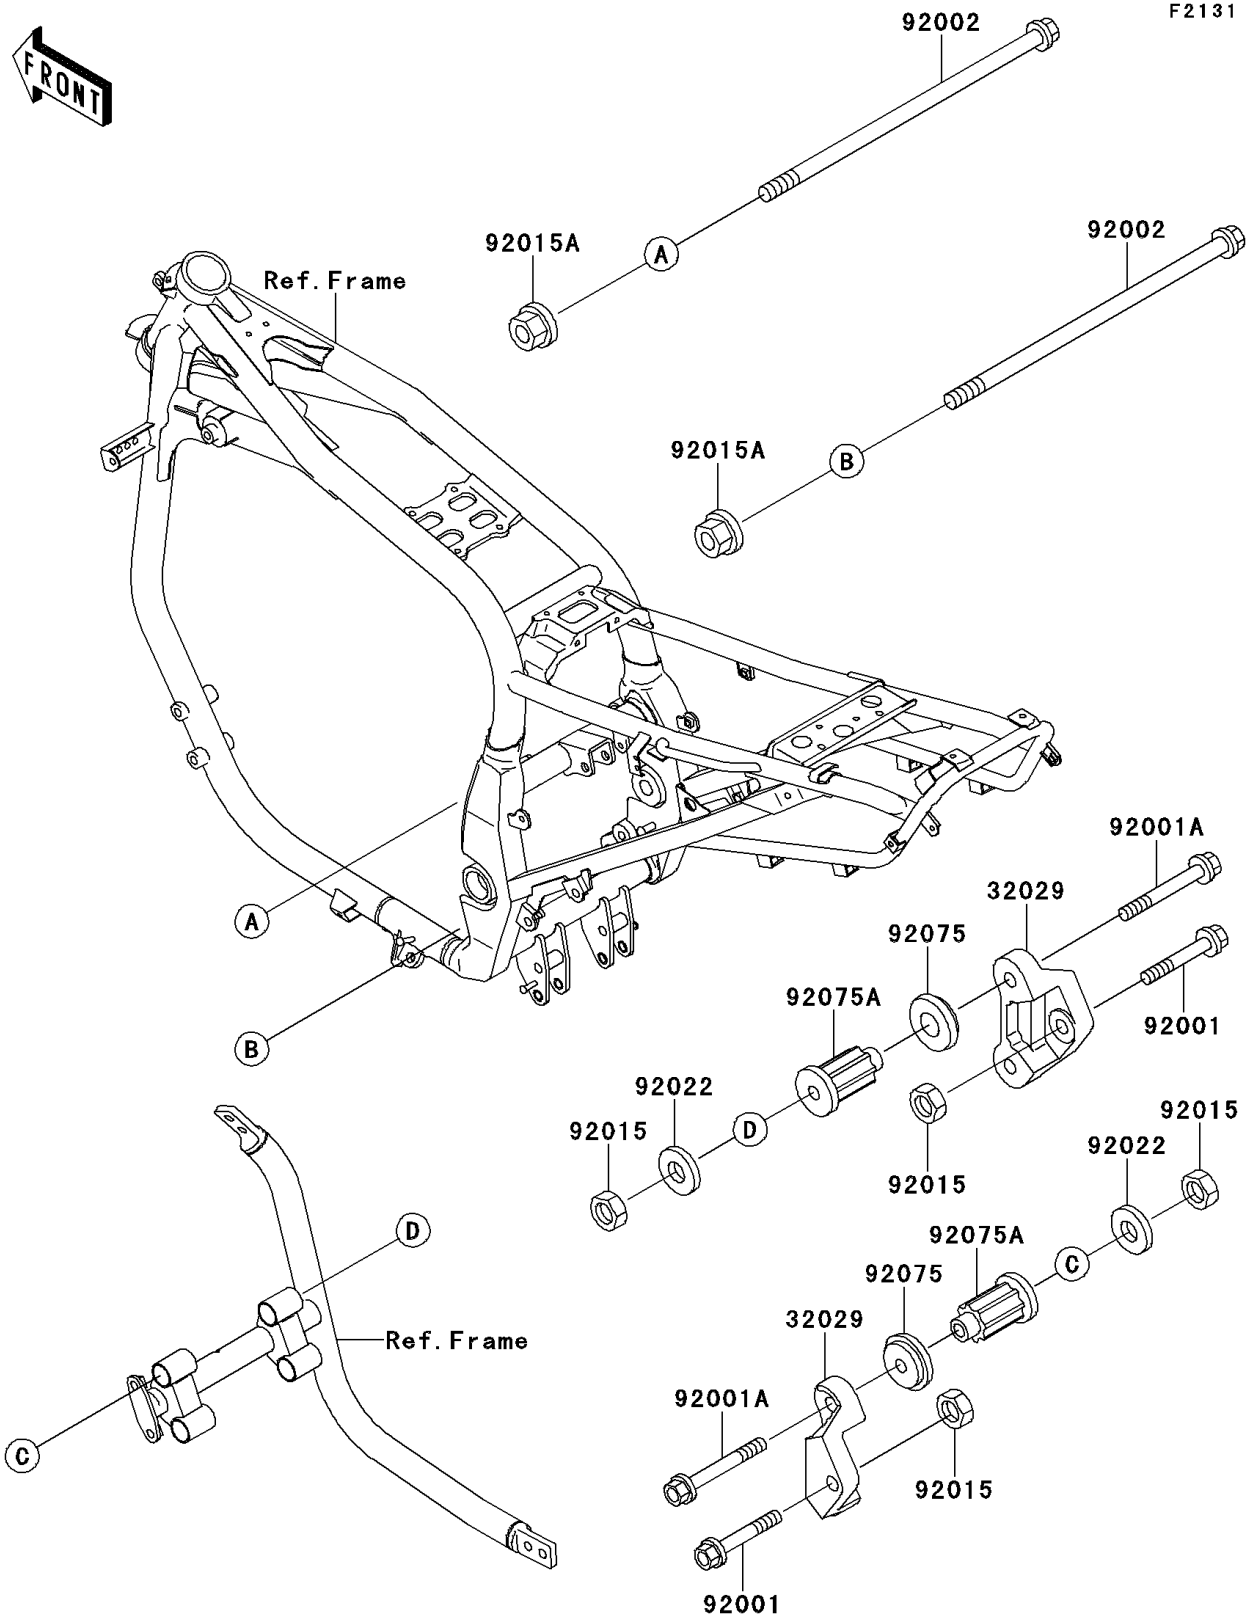

# 1996 GPZ 1100 PARTS DIAGRAM

## Frame Fittings

# 1996 GPZ 1100 PARTS LIST

## Frame Fittings

ITEM NAME	PART NUMBER	QUANTITY
BRACKET-ENGINE (Ref # 32029)	32029-1615	2
BOLT,FLANGED,10X60 (Ref # 92001)	92001-1617	2
BOLT,FLANGED,10X85 (Ref # 92001A)	92001-1619	4
BOLT,FLANGED,10X205 (Ref # 92002)	92002-1321	2
NUT,LOCK,10MM (Ref # 92015)	92015-1429	6
NUT,LOCK,10MM (Ref # 92015A)	92015-1522	2
WASHER,10.5X37X1.6 (Ref # 92022)	92022-1246	4
DAMPER,ENGINE MOUNT,SIDE (Ref # 92075)	92075-1274	4
DAMPER,ENGINE MOUNT,MAIN (Ref # 92075A)	92075-1377	4