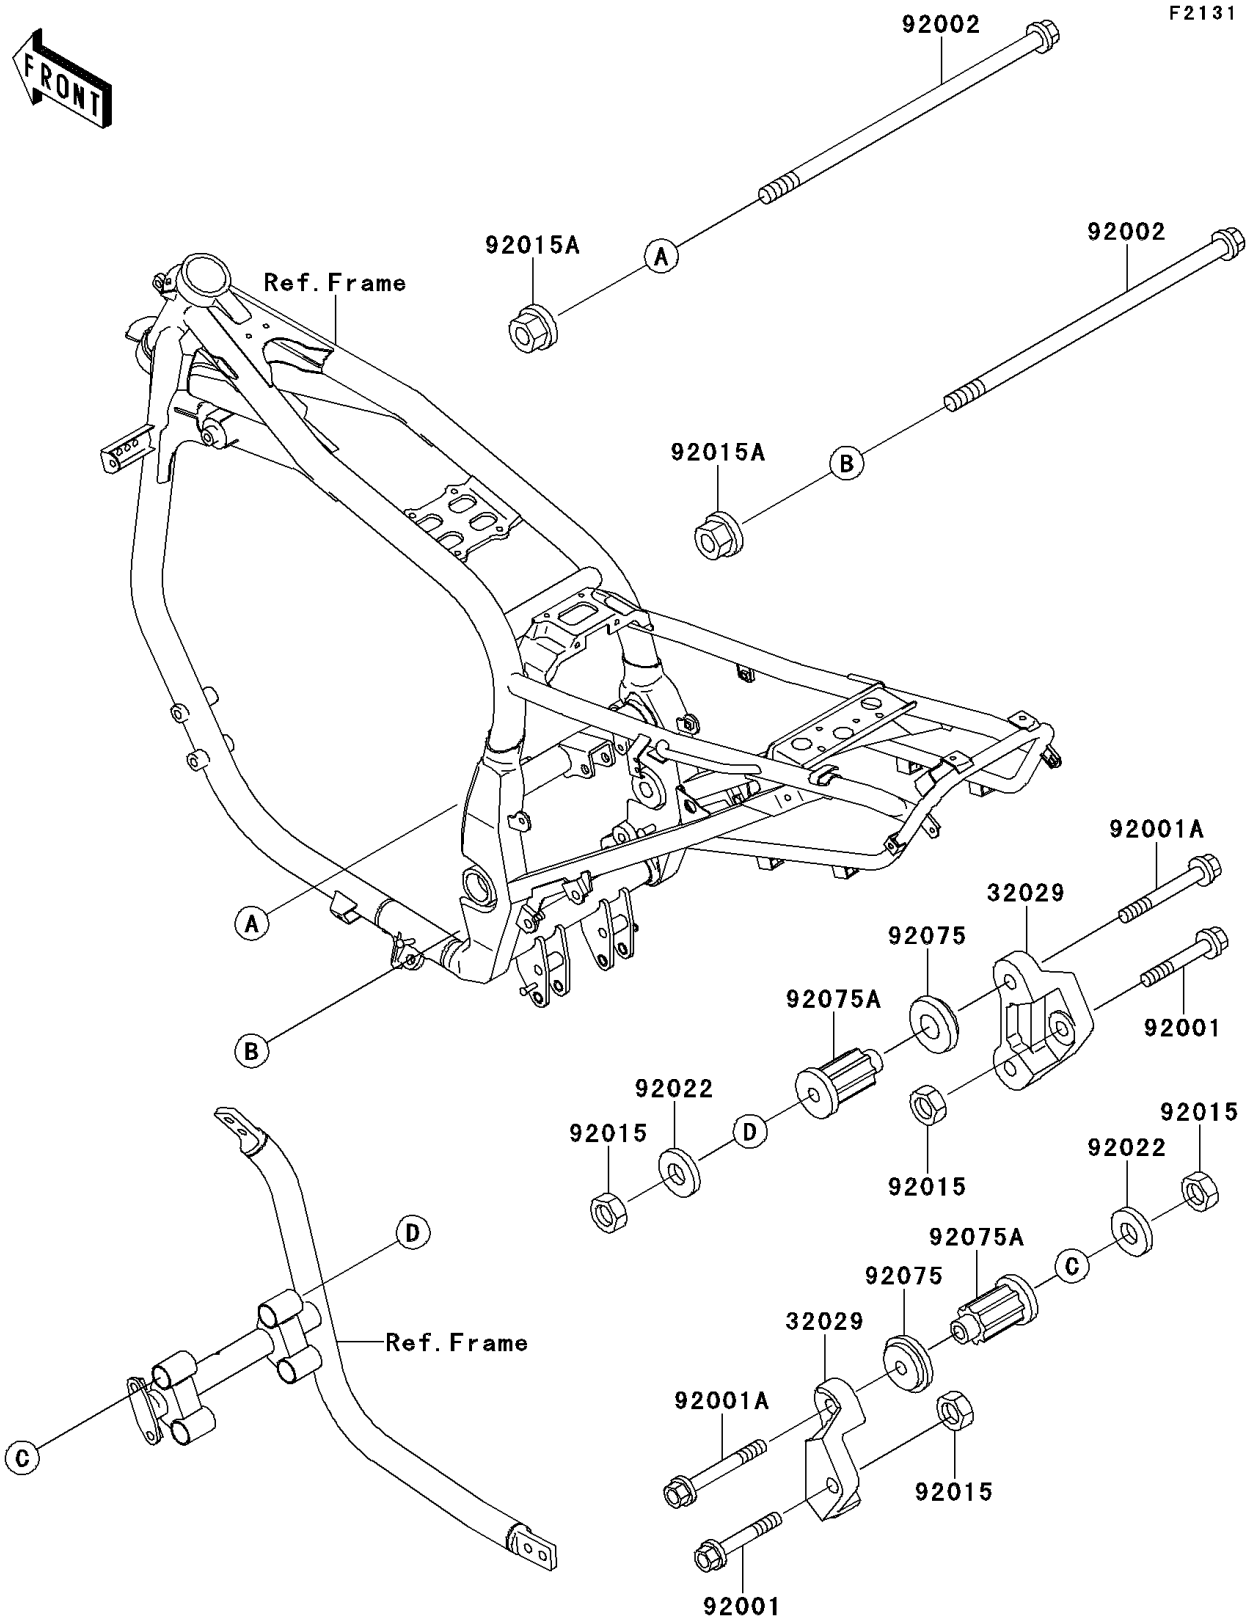

1997 GPZ 1100 PARTS DIAGRAM

Frame Fittings

1997 GPZ 1100 PARTS LIST

Frame Fittings

ITEM NAME	PART NUMBER	QUANTITY
BRACKET-ENGINE (Ref # 32029)	32029-1615	2
BOLT,FLANGED,10X60 (Ref # 92001)	92001-1617	2
BOLT,FLANGED,10X85 (Ref # 92001A)	92001-1619	4
BOLT,FLANGED,10X205 (Ref # 92002)	92002-1321	2
NUT,LOCK,10MM (Ref # 92015)	92015-1429	6
NUT,LOCK,10MM (Ref # 92015A)	92015-1522	2
WASHER,10.5X37X1.6 (Ref # 92022)	92022-1246	4
DAMPER,ENGINE MOUNT,SIDE (Ref # 92075)	92075-1274	4
DAMPER,ENGINE MOUNT,MAIN (Ref # 92075A)	92075-1377	4