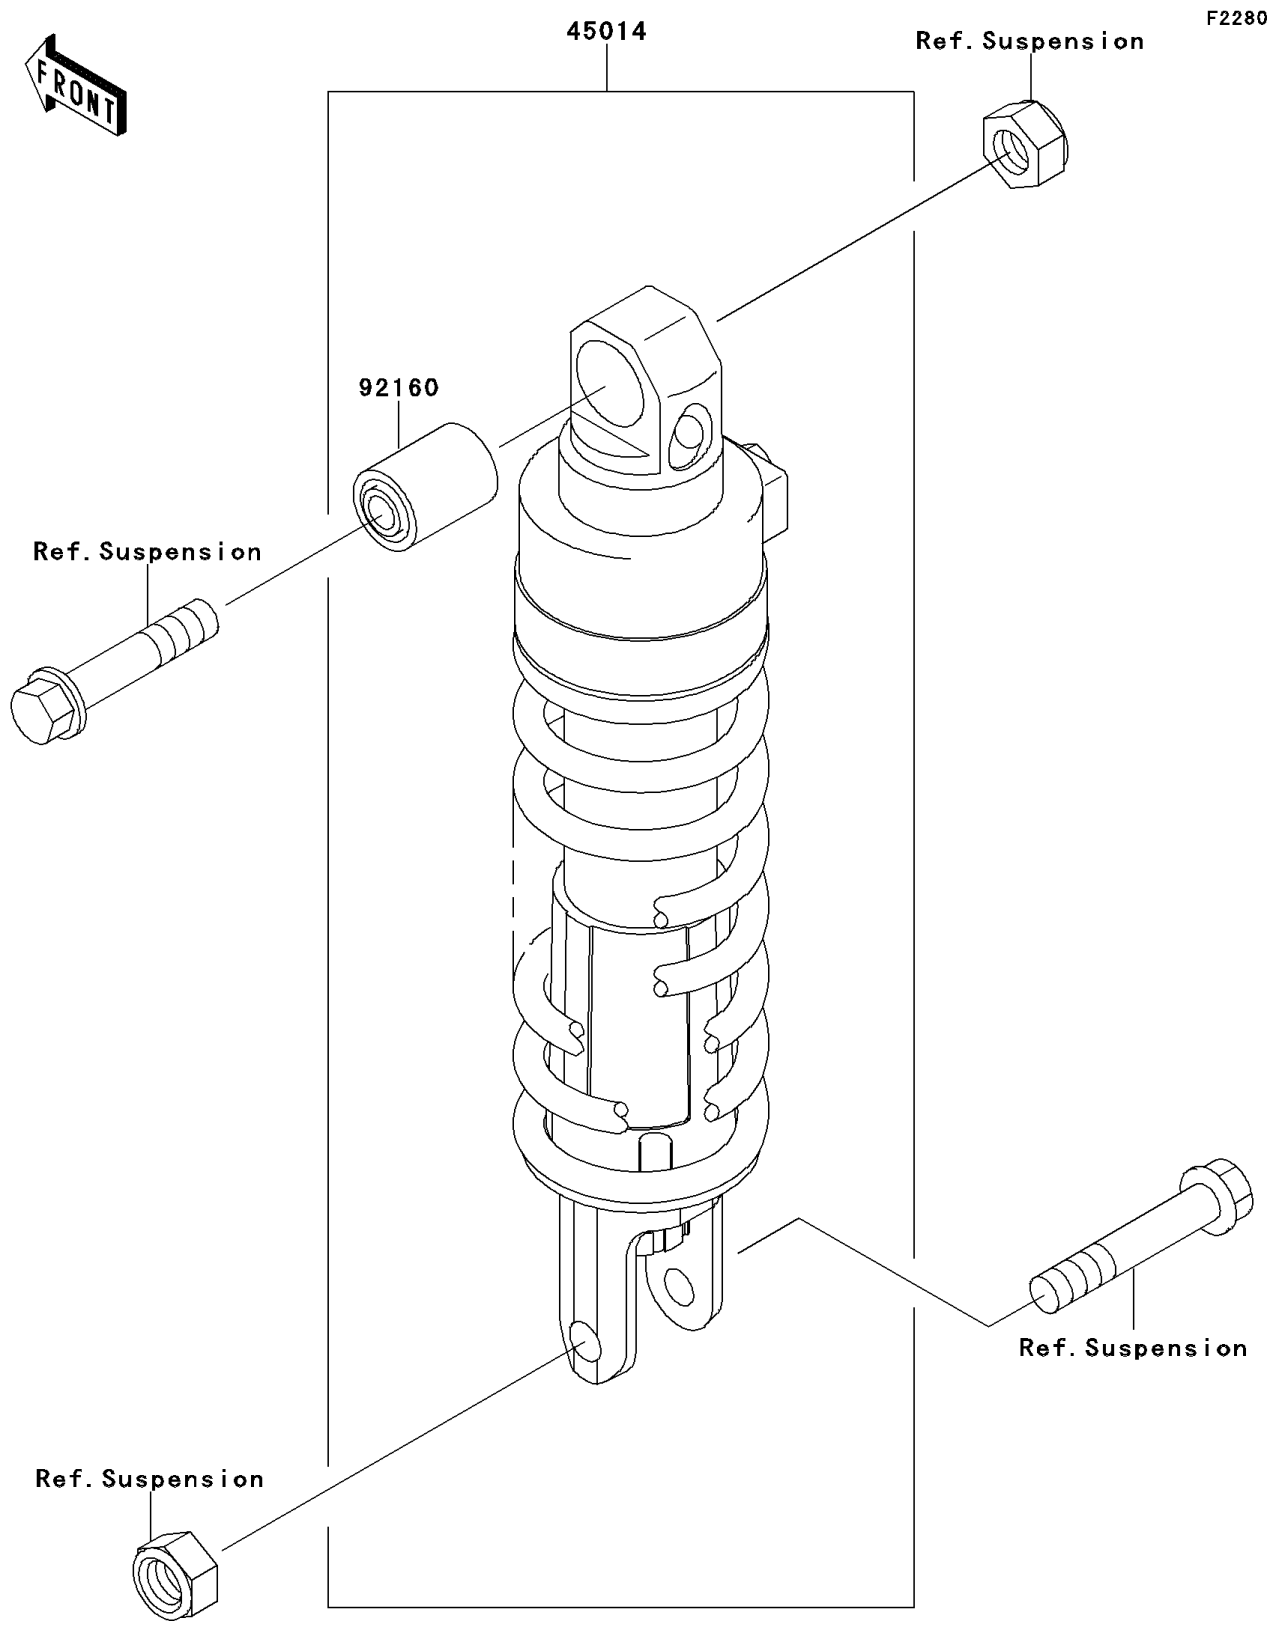

# 1996 GPZ 1100 PARTS DIAGRAM

Shock Absorber(s)

# 1996 GPZ 1100 PARTS LIST

## Shock Absorber(s)

ITEM NAME	PART NUMBER	QUANTITY
SHOCKABSORBER (Ref # 45014)	45014-1593	1
DAMPER,SHOCKABSORBER (Ref # 92160)	92160-1161	1