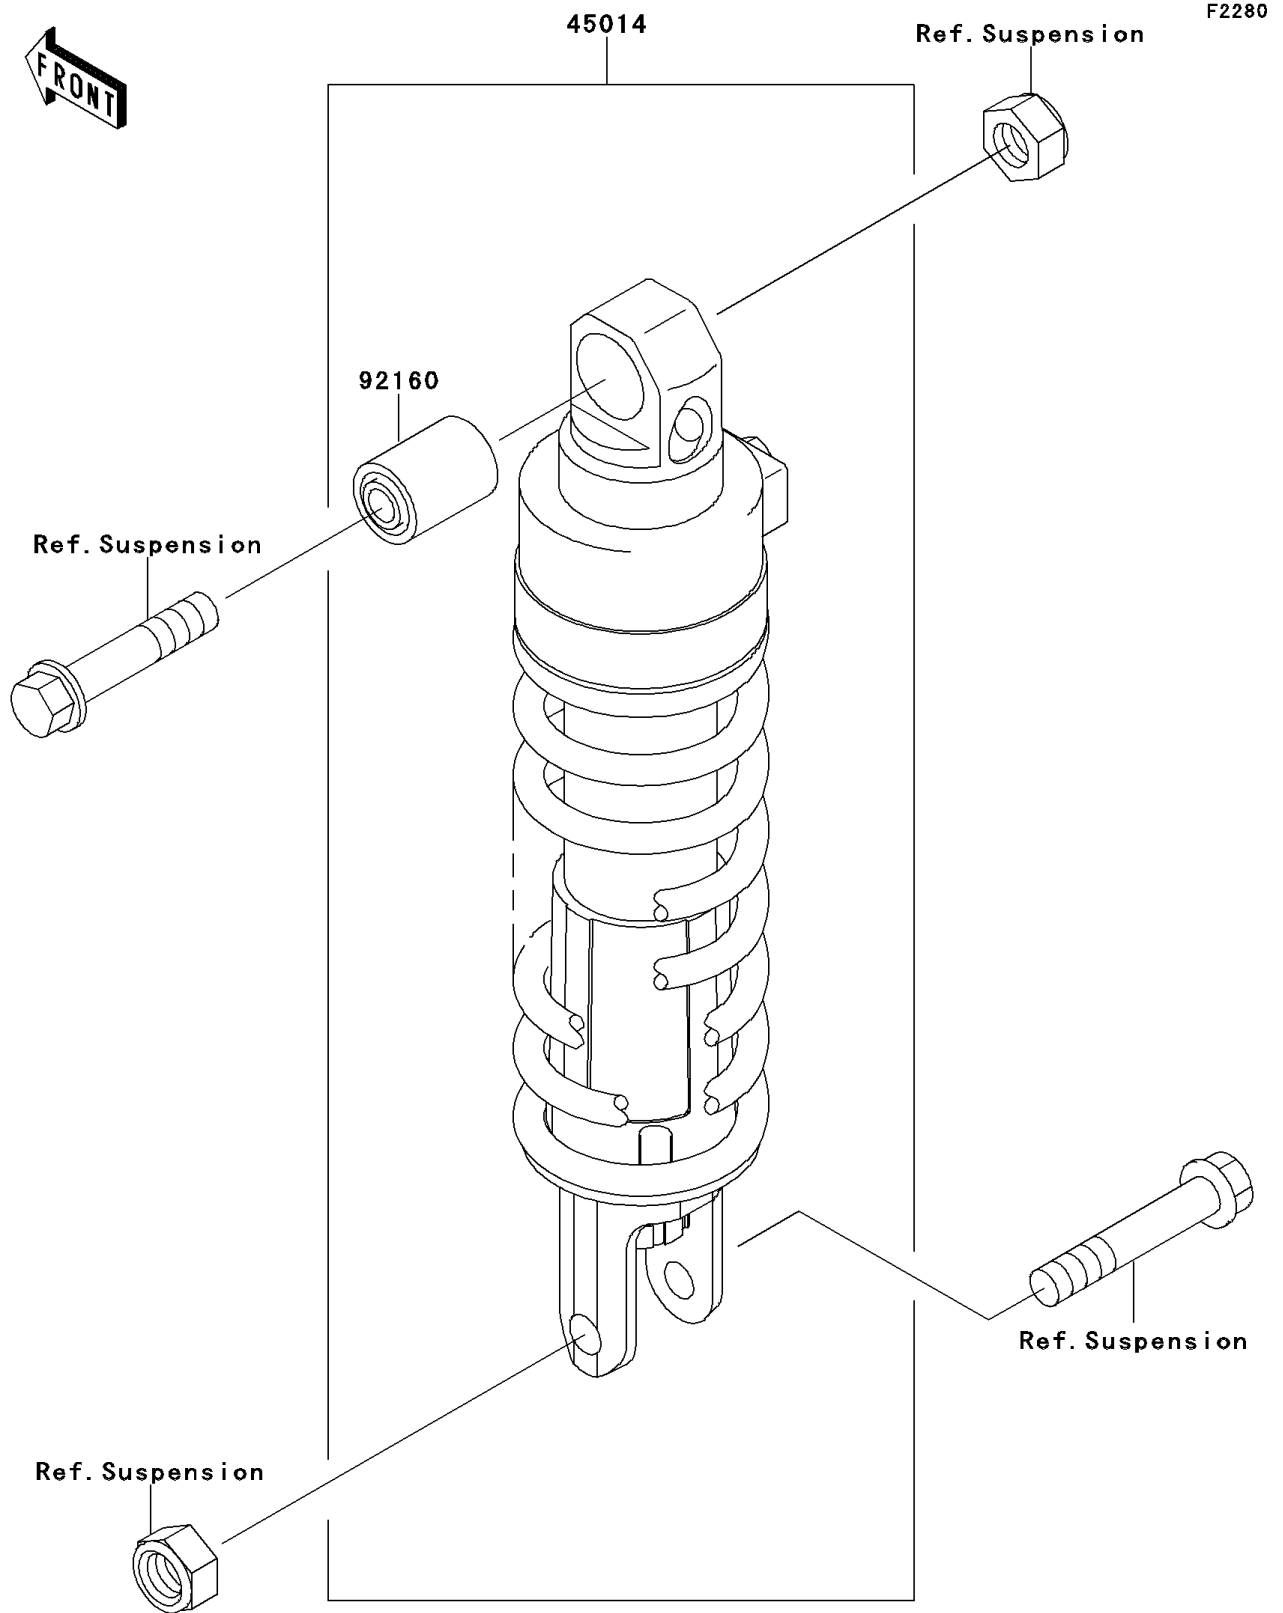

1997 GPZ 1100 PARTS DIAGRAM

Shock Absorber(s)

1997 GPZ 1100 PARTS LIST

Shock Absorber(s)

ITEM NAME	PART NUMBER	QUANTITY
SHOCKABSORBER (Ref # 45014)	45014-1593	1
DAMPER,SHOCKABSORBER (Ref # 92160)	92160-1161	1