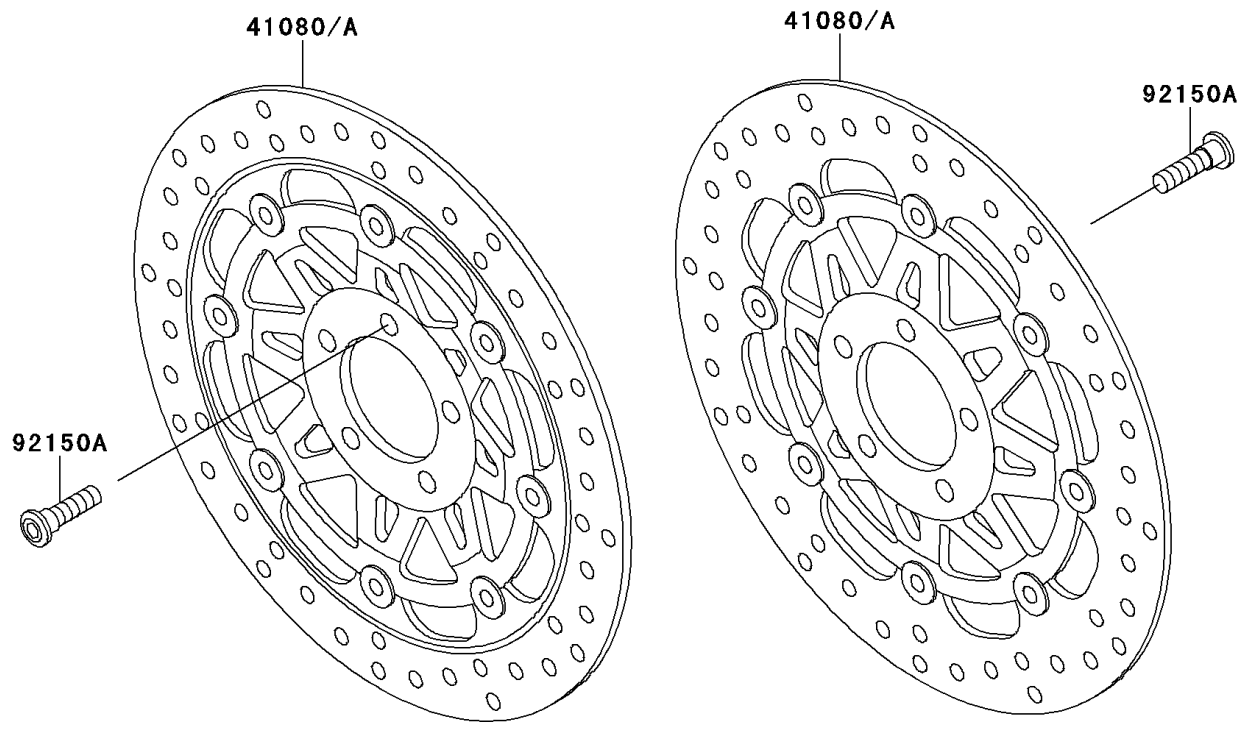

1997 GPZ 1100 PARTS DIAGRAM

Front Brake

1997 GPZ 1100 PARTS LIST

Front Brake

ITEM NAME	PART NUMBER	QUANTITY
DISC,FR,GRAY/SILVER (Ref # 41080A)	41080-1424-5C	2
CALIPER-ASSY,FR,LH,A.C.GRAY (Ref # 43041)	43041-1582-FE	1
CALIPER-ASSY,FR,RH,A.C.GRAY (Ref # 43041A)	43041-1583-FE	1
HOLDER-COMP-CALIPER,FR,LH (Ref # 43044)	43044-1115	1
HOLDER-COMP-CALIPER,FR,RH (Ref # 43044A)	43044-1116	1
PISTON-CALIPER (Ref # 43048)	43048-1073	4
PACKING (Ref # 43049)	43049-1067	4
PACKING (Ref # 43049A)	43049-1068	4
BREATHER (Ref # 43056)	43056-003	1
BREATHER-BRAKE (Ref # 43056A)	43056-1054	1
CAP-BREATHER (Ref # 43057)	43057-003	2
PAD-ASSY-BRAKE,LH (Ref # 43082)	43082-1177	1
PAD-ASSY-BRAKE,RH (Ref # 43082A)	43082-1178	1
CLAMP,PAD (Ref # 43084)	43084-003	2
BOOT,CALIPER (Ref # 49006)	49006-1054	2
BOOT,CALIPER (Ref # 49006A)	49006-1095	2
PIN,PAD (Ref # 92043)	92043-1489	2
SPRING,STOPPER (Ref # 92144)	92144-1831	2
SPRING,PAD,LH (Ref # 92144A)	92144-1832	1
SPRING,PAD,RH (Ref # 92144B)	92144-1844	1
BOLT,FLANGED,10X38 (Ref # 92150)	92150-1297	4
BOLT,DISC PLATE,8X30 (Ref # 92150A)	92150-1728	10