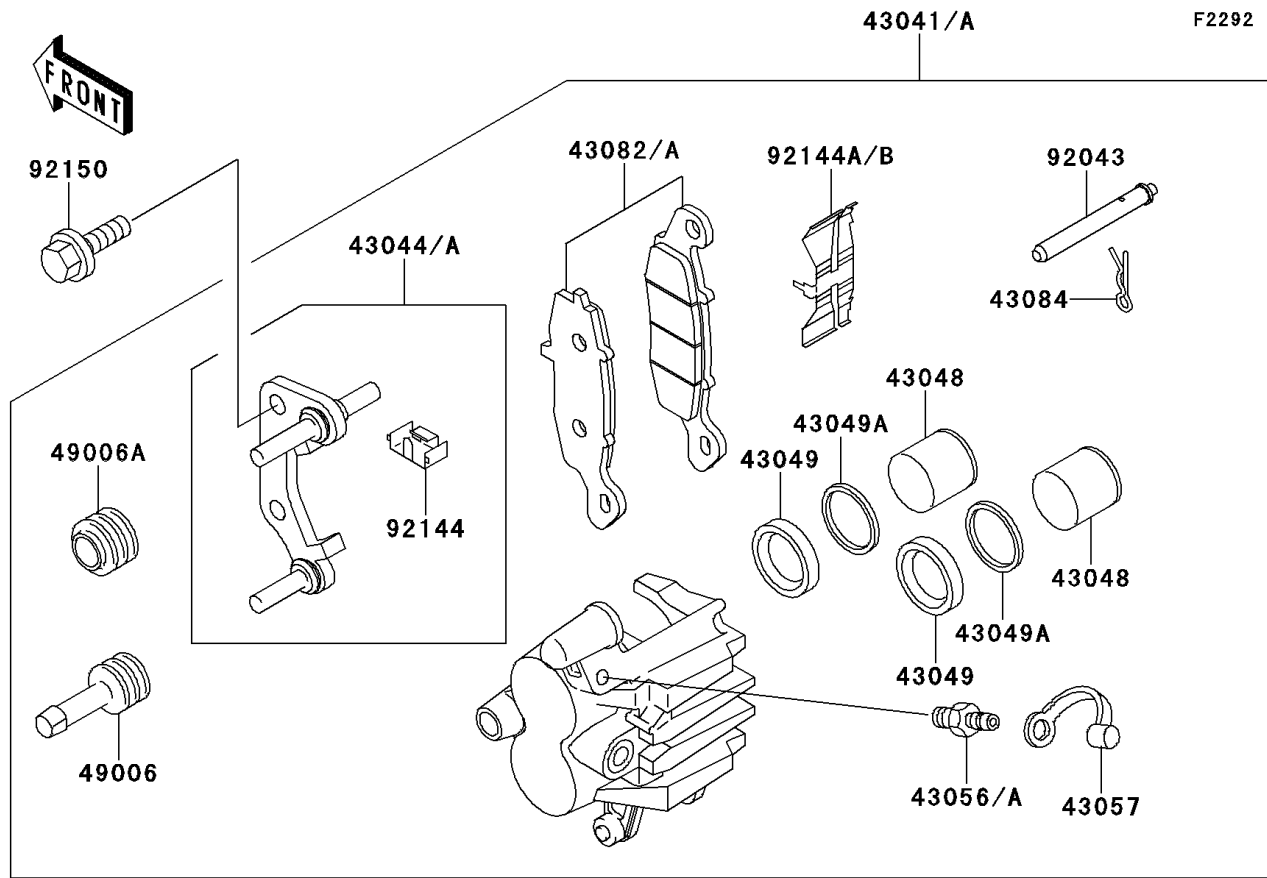

1997 GPZ 1100 PARTS DIAGRAM

Front Brake

1997 GPZ 1100 PARTS LIST

Front Brake

ITEM NAME	PART NUMBER	QUANTITY
DISC,FR,GRAY/SILVER (Ref # 41080A)	41080-1424-5C	2
CALIPER-ASSY,FR,LH,A.C.GRAY (Ref # 43041)	43041-1582-FE	1
CALIPER-ASSY,FR,RH,A.C.GRAY (Ref # 43041A)	43041-1583-FE	1
HOLDER-COMP-CALIPER,FR,LH (Ref # 43044)	43044-1115	1
HOLDER-COMP-CALIPER,FR,RH (Ref # 43044A)	43044-1116	1
PISTON-CALIPER (Ref # 43048)	43048-1073	4
PACKING (Ref # 43049)	43049-1067	4
PACKING (Ref # 43049A)	43049-1068	4
BREATHER (Ref # 43056)	43056-003	1
BREATHER-BRAKE (Ref # 43056A)	43056-1054	1
CAP-BREATHER (Ref # 43057)	43057-003	2
PAD-ASSY-BRAKE,LH (Ref # 43082)	43082-1177	1
PAD-ASSY-BRAKE,RH (Ref # 43082A)	43082-1178	1
CLAMP,PAD (Ref # 43084)	43084-003	2
BOOT,CALIPER (Ref # 49006)	49006-1054	2
BOOT,CALIPER (Ref # 49006A)	49006-1095	2
PIN,PAD (Ref # 92043)	92043-1489	2
SPRING,STOPPER (Ref # 92144)	92144-1831	2
SPRING,PAD,LH (Ref # 92144A)	92144-1832	1
SPRING,PAD,RH (Ref # 92144B)	92144-1844	1
BOLT,FLANGED,10X38 (Ref # 92150)	92150-1297	4
BOLT,DISC PLATE,8X30 (Ref # 92150A)	92150-1728	10