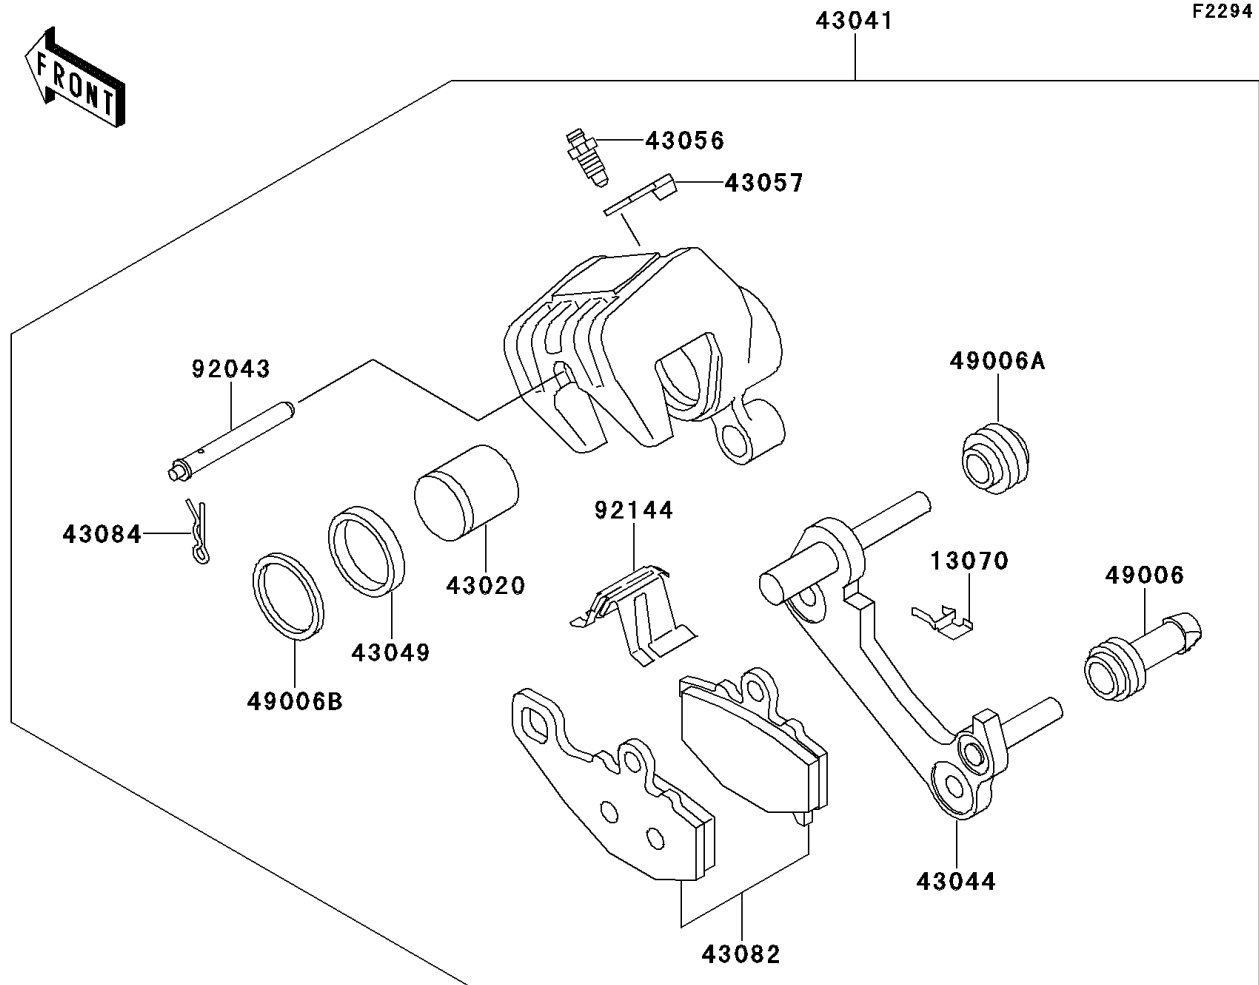

1996 GPZ 1100 PARTS DIAGRAM

Rear Brake

1996 GPZ 1100 PARTS LIST

Rear Brake

ITEM NAME	PART NUMBER	QUANTITY
GUIDE (Ref # 13070)	13070-1273	1
DISC,RR,C.GRAY (Ref # 41080)	41080-1395-FB	1
PISTON-COMP-BRAKE (Ref # 43020)	43020-1108	1
HOLDER-BRAKE,REAR CALIPER (Ref # 43034)	43034-1133	1
CALIPER-ASSY,RR,M.F.GRAY (Ref # 43041)	43041-1572-FE	1
HOLDER-COMP-CALIPER,RR (Ref # 43044)	43044-1110	1
PACKING,PISTON SEAL (Ref # 43049)	43049-001	1
BREATHER-BRAKE (Ref # 43056)	43056-1054	1
CAP-BREATHER (Ref # 43057)	43057-003	1
PAD-ASSY-BRAKE (Ref # 43082)	43082-1171	1
CLAMP,PAD (Ref # 43084)	43084-003	1
BOOT,CALIPER (Ref # 49006)	49006-1054	1
BOOT,CALIPER (Ref # 49006A)	49006-1095	1
BOOT,PISTON SEAL (Ref # 49006B)	49006-1212	1
BOLT,SOCKET,8X20 (Ref # 92002)	92002-1178	2
PIN,PAD (Ref # 92043)	92043-1489	1
SPRING,PAD (Ref # 92144)	92144-1719	1
BOLT,DISC PLATE,8X30 (Ref # 92150)	92150-1728	5