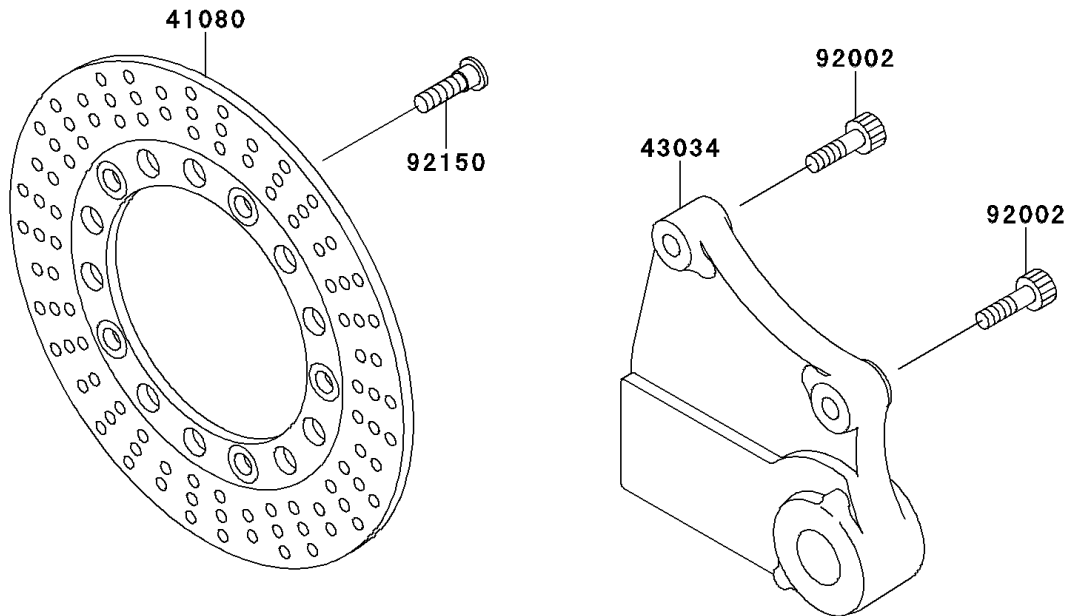

1996 GPZ 1100 PARTS DIAGRAM

Rear Brake

1996 GPZ 1100 PARTS LIST

Rear Brake

ITEM NAME	PART NUMBER	QUANTITY
GUIDE (Ref # 13070)	13070-1273	1
DISC,RR,C.GRAY (Ref # 41080)	41080-1395-FB	1
PISTON-COMP-BRAKE (Ref # 43020)	43020-1108	1
HOLDER-BRAKE,REAR CALIPER (Ref # 43034)	43034-1133	1
CALIPER-ASSY,RR,M.F.GRAY (Ref # 43041)	43041-1572-FE	1
HOLDER-COMP-CALIPER,RR (Ref # 43044)	43044-1110	1
PACKING,PISTON SEAL (Ref # 43049)	43049-001	1
BREATHER-BRAKE (Ref # 43056)	43056-1054	1
CAP-BREATHER (Ref # 43057)	43057-003	1
PAD-ASSY-BRAKE (Ref # 43082)	43082-1171	1
CLAMP,PAD (Ref # 43084)	43084-003	1
BOOT,CALIPER (Ref # 49006)	49006-1054	1
BOOT,CALIPER (Ref # 49006A)	49006-1095	1
BOOT,PISTON SEAL (Ref # 49006B)	49006-1212	1
BOLT,SOCKET,8X20 (Ref # 92002)	92002-1178	2
PIN,PAD (Ref # 92043)	92043-1489	1
SPRING,PAD (Ref # 92144)	92144-1719	1
BOLT,DISC PLATE,8X30 (Ref # 92150)	92150-1728	5