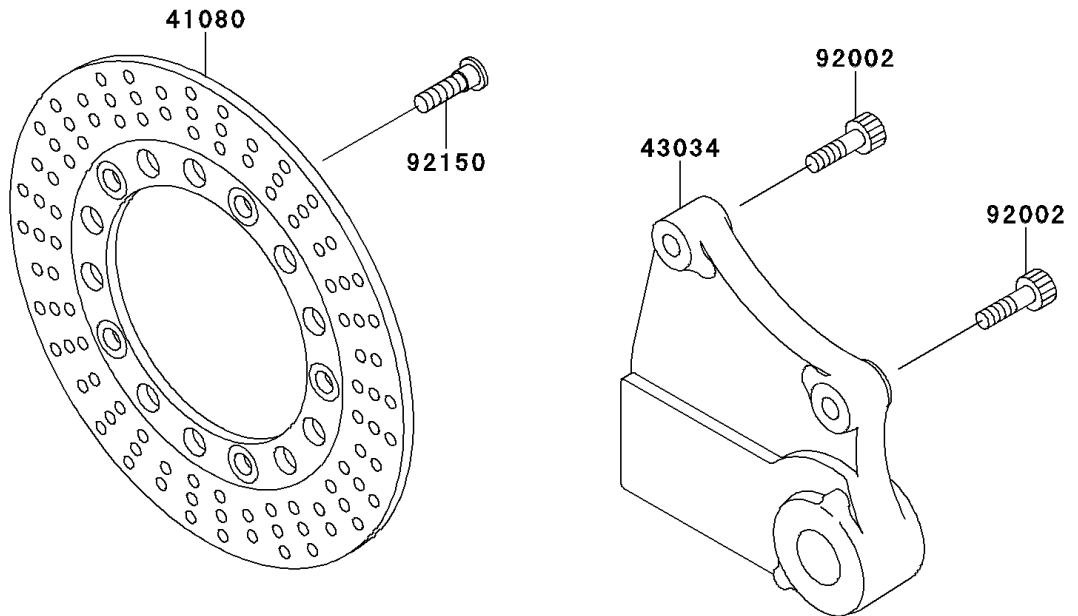

# 1997 GPZ 1100 PARTS DIAGRAM

Rear Brake

# 1997 GPZ 1100 PARTS LIST

## Rear Brake

ITEM NAME	PART NUMBER	QUANTITY
GUIDE (Ref # 13070)	13070-1273	1
DISC,RR,C.GRAY (Ref # 41080)	41080-1395-FB	1
PISTON-COMP-BRAKE (Ref # 43020)	43020-1108	1
HOLDER-BRAKE,REAR CALIPER (Ref # 43034)	43034-1133	1
CALIPER-ASSY,RR,M.F.GRAY (Ref # 43041)	43041-1572-FE	1
HOLDER-COMP-CALIPER,RR (Ref # 43044)	43044-1110	1
PACKING,PISTON SEAL (Ref # 43049)	43049-001	1
BREATHER-BRAKE (Ref # 43056)	43056-1054	1
CAP-BREATHER (Ref # 43057)	43057-003	1
PAD-ASSY-BRAKE (Ref # 43082)	43082-1171	1
CLAMP,PAD (Ref # 43084)	43084-003	1
BOOT,CALIPER (Ref # 49006)	49006-1054	1
BOOT,CALIPER (Ref # 49006A)	49006-1095	1
BOOT,PISTON SEAL (Ref # 49006B)	49006-1212	1
BOLT,SOCKET,8X20 (Ref # 92002)	92002-1178	2
PIN,PAD (Ref # 92043)	92043-1489	1
SPRING,PAD (Ref # 92144)	92144-1719	1
BOLT,DISC PLATE,8X30 (Ref # 92150)	92150-1728	5