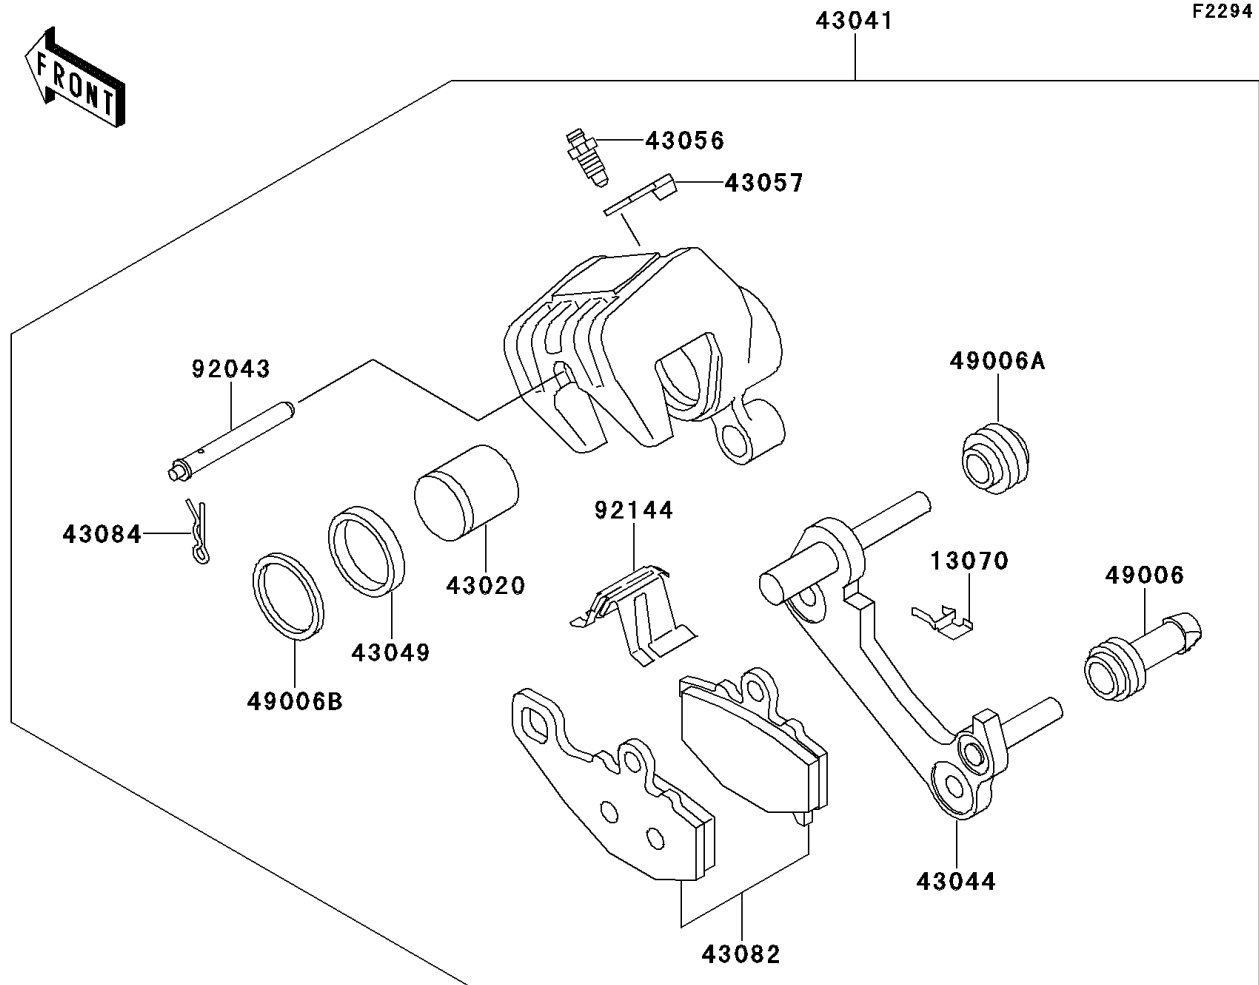

# 1997 GPZ 1100 PARTS DIAGRAM

Rear Brake

# 1997 GPZ 1100 PARTS LIST

## Rear Brake

ITEM NAME	PART NUMBER	QUANTITY
GUIDE (Ref # 13070)	13070-1273	1
DISC,RR,C.GRAY (Ref # 41080)	41080-1395-FB	1
PISTON-COMP-BRAKE (Ref # 43020)	43020-1108	1
HOLDER-BRAKE,REAR CALIPER (Ref # 43034)	43034-1133	1
CALIPER-ASSY,RR,M.F.GRAY (Ref # 43041)	43041-1572-FE	1
HOLDER-COMP-CALIPER,RR (Ref # 43044)	43044-1110	1
PACKING,PISTON SEAL (Ref # 43049)	43049-001	1
BREATHER-BRAKE (Ref # 43056)	43056-1054	1
CAP-BREATHER (Ref # 43057)	43057-003	1
PAD-ASSY-BRAKE (Ref # 43082)	43082-1171	1
CLAMP,PAD (Ref # 43084)	43084-003	1
BOOT,CALIPER (Ref # 49006)	49006-1054	1
BOOT,CALIPER (Ref # 49006A)	49006-1095	1
BOOT,PISTON SEAL (Ref # 49006B)	49006-1212	1
BOLT,SOCKET,8X20 (Ref # 92002)	92002-1178	2
PIN,PAD (Ref # 92043)	92043-1489	1
SPRING,PAD (Ref # 92144)	92144-1719	1
BOLT,DISC PLATE,8X30 (Ref # 92150)	92150-1728	5