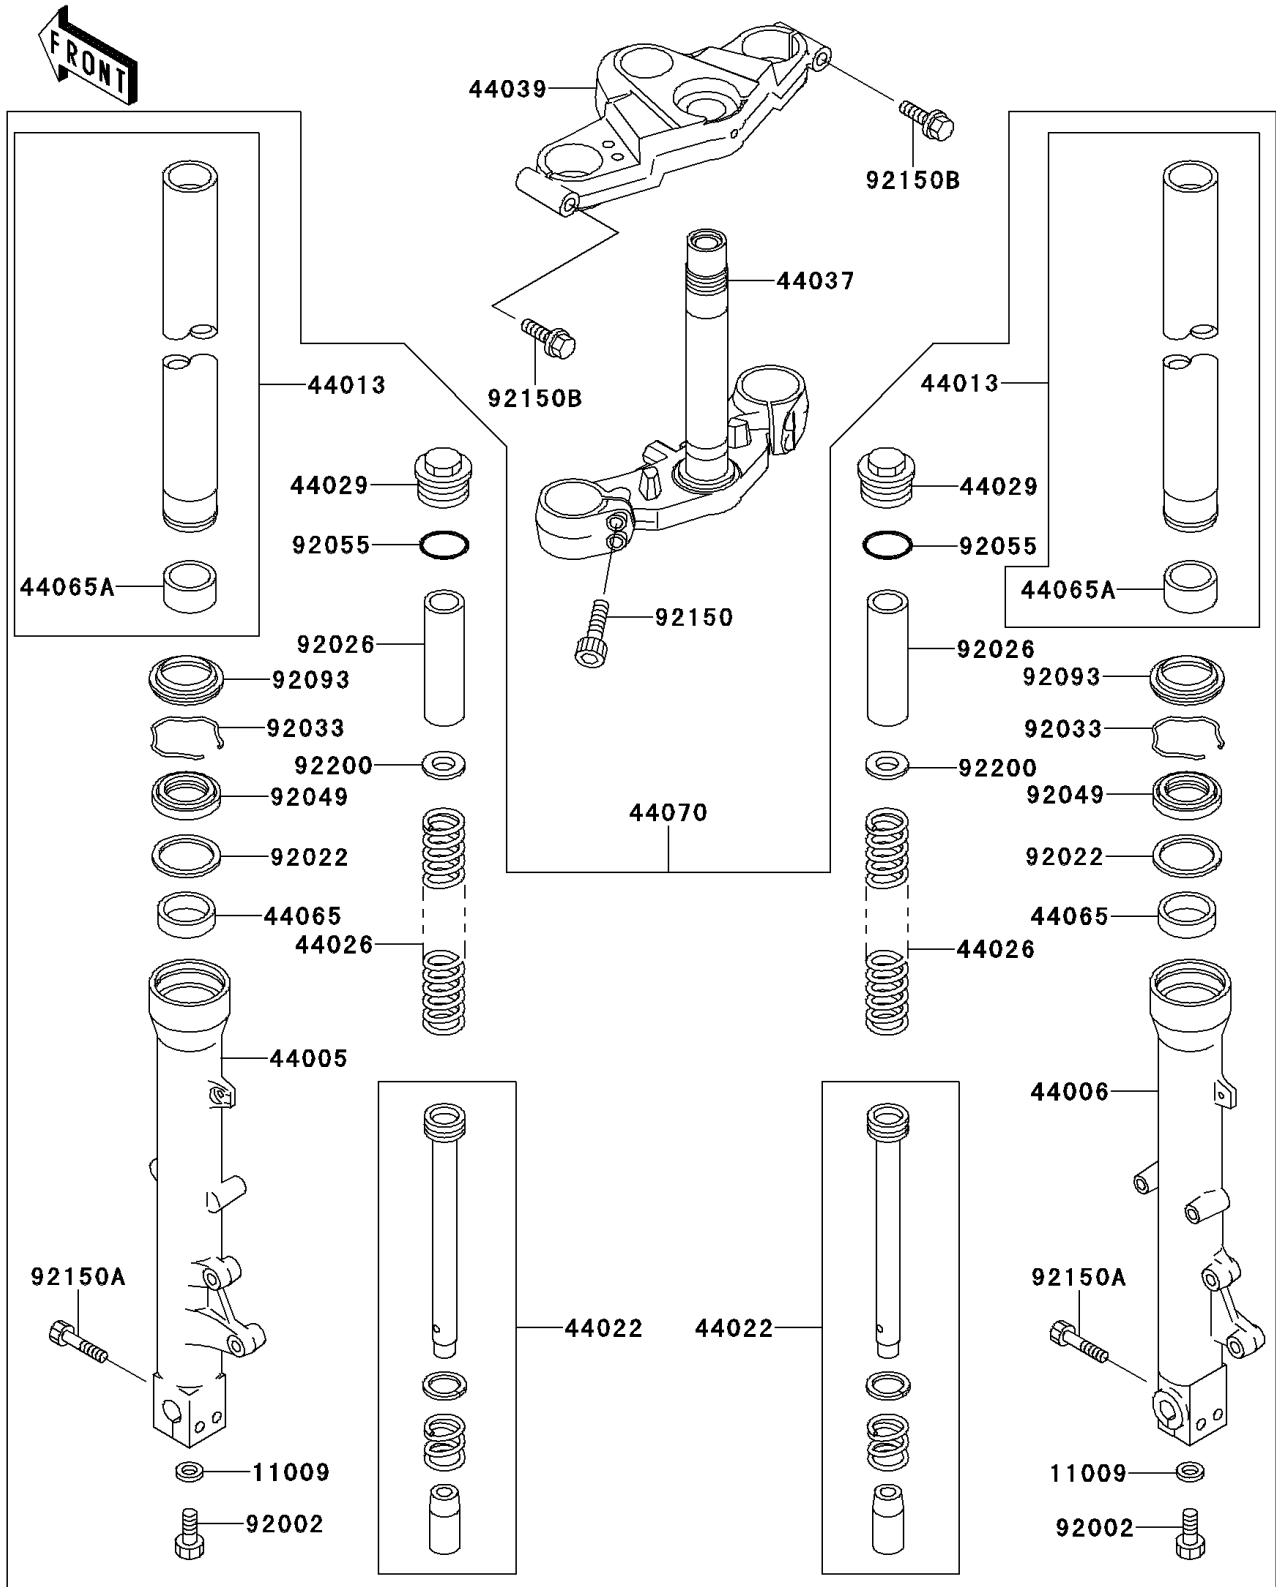

1995 GPZ 1100 PARTS DIAGRAM

Front Fork

F2340

1995 GPZ 1100 PARTS LIST

Front Fork

ITEM NAME	PART NUMBER	QUANTITY
GASKET,FORK DRAIN PLUG (Ref # 11009)	11009-1553	2
PIPE-LEFT FORK OUTER (Ref # 44005)	44005-1351	1
PIPE-RIGHT FORK OUTER (Ref # 44006)	44006-1349	1
PIPE-FORK INNER (Ref # 44013)	44013-1408	2
CYLINDER-FORK (Ref # 44022)	44022-1305	2
SPRING-FRONT FORK (Ref # 44026)	44026-1578	2
SEAT-FORK SPRING (Ref # 44029)	44029-1147	2
HOLDER-FORK UNDER (Ref # 44037)	44037-1336	1
HOLDER-FORK UPPER (Ref # 44039)	44039-1258	1
BUSHING-FRONT FORK (Ref # 44065)	44065-1085	2
BUSHING-FRONT FORK,INNER PIPE (Ref # 44065A)	44065-1086	2
DAMPER-ASSY,FORK (Ref # 44070)	44070-1408	1
BOLT,FORK DRAIN (Ref # 92002)	92002-1650	2
WASHER,FORK OUTER TUBE (Ref # 92022)	92022-1298	2
SPACER,FORK,L=183 (Ref # 92026)	92026-1465	2
RING-SNAP (Ref # 92033)	92033-1036	2
SEAL-OIL,FORK OUTER TUBE (Ref # 92049)	92049-1356	2
RING-O (Ref # 92055)	92055-1321	2
SEAL,FORK OUTER TUBE (Ref # 92093)	92093-1359	2
BOLT,SOCKET,8X25 (Ref # 92150)	92150-1172	4
BOLT,SOCKET,8X40 (Ref # 92150A)	92150-1194	4
BOLT,FLANGED,10X45 (Ref # 92150B)	92150-1210	2
WASHER (Ref # 92200)	92200-1191	2