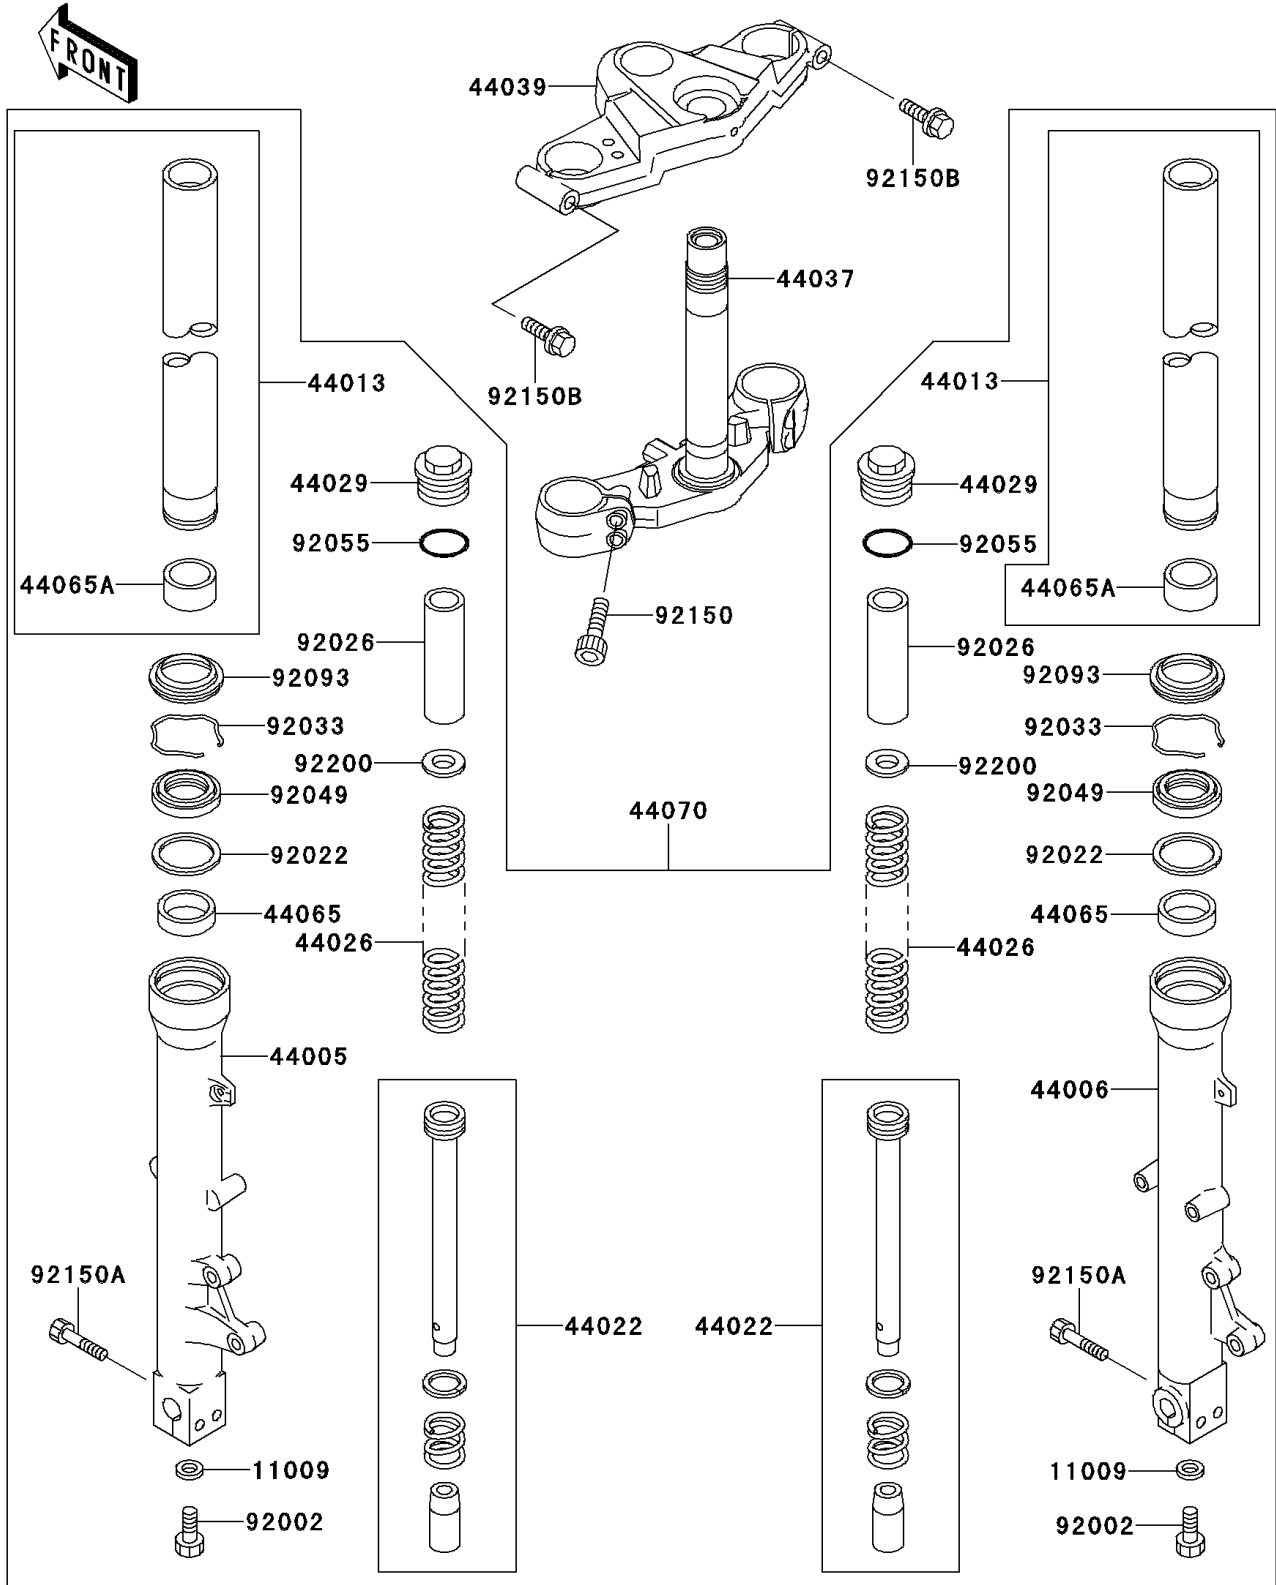

# 1997 GPZ 1100 PARTS DIAGRAM

Front Fork

F2340

# 1997 GPZ 1100 PARTS LIST

## Front Fork

ITEM NAME	PART NUMBER	QUANTITY
GASKET,FORK DRAIN PLUG (Ref # 11009)	11009-1553	2
PIPE-LEFT FORK OUTER (Ref # 44005)	44005-1351	1
PIPE-RIGHT FORK OUTER (Ref # 44006)	44006-1349	1
PIPE-FORK INNER (Ref # 44013)	44013-1408	2
CYLINDER-FORK (Ref # 44022)	44022-1305	2
SPRING-FRONT FORK (Ref # 44026)	44026-1578	2
SEAT-FORK SPRING (Ref # 44029)	44029-1147	2
HOLDER-FORK UNDER (Ref # 44037)	44037-1336	1
HOLDER-FORK UPPER (Ref # 44039)	44039-1258	1
BUSHING-FRONT FORK (Ref # 44065)	44065-1085	2
BUSHING-FRONT FORK,INNER PIPE (Ref # 44065A)	44065-1086	2
DAMPER-ASSY,FORK (Ref # 44070)	44070-1408	1
BOLT,FORK DRAIN (Ref # 92002)	92002-1650	2
WASHER,FORK OUTER TUBE (Ref # 92022)	92022-1298	2
SPACER,FORK,L=183 (Ref # 92026)	92026-1465	2
RING-SNAP (Ref # 92033)	92033-1036	2
SEAL-OIL,FORK OUTER TUBE (Ref # 92049)	92049-1356	2
RING-O (Ref # 92055)	92055-1321	2
SEAL,FORK OUTER TUBE (Ref # 92093)	92093-1359	2
BOLT,SOCKET,8X25 (Ref # 92150)	92150-1172	4
BOLT,SOCKET,8X40 (Ref # 92150A)	92150-1194	4
BOLT,FLANGED,10X45 (Ref # 92150B)	92150-1210	2
WASHER (Ref # 92200)	92200-1191	2