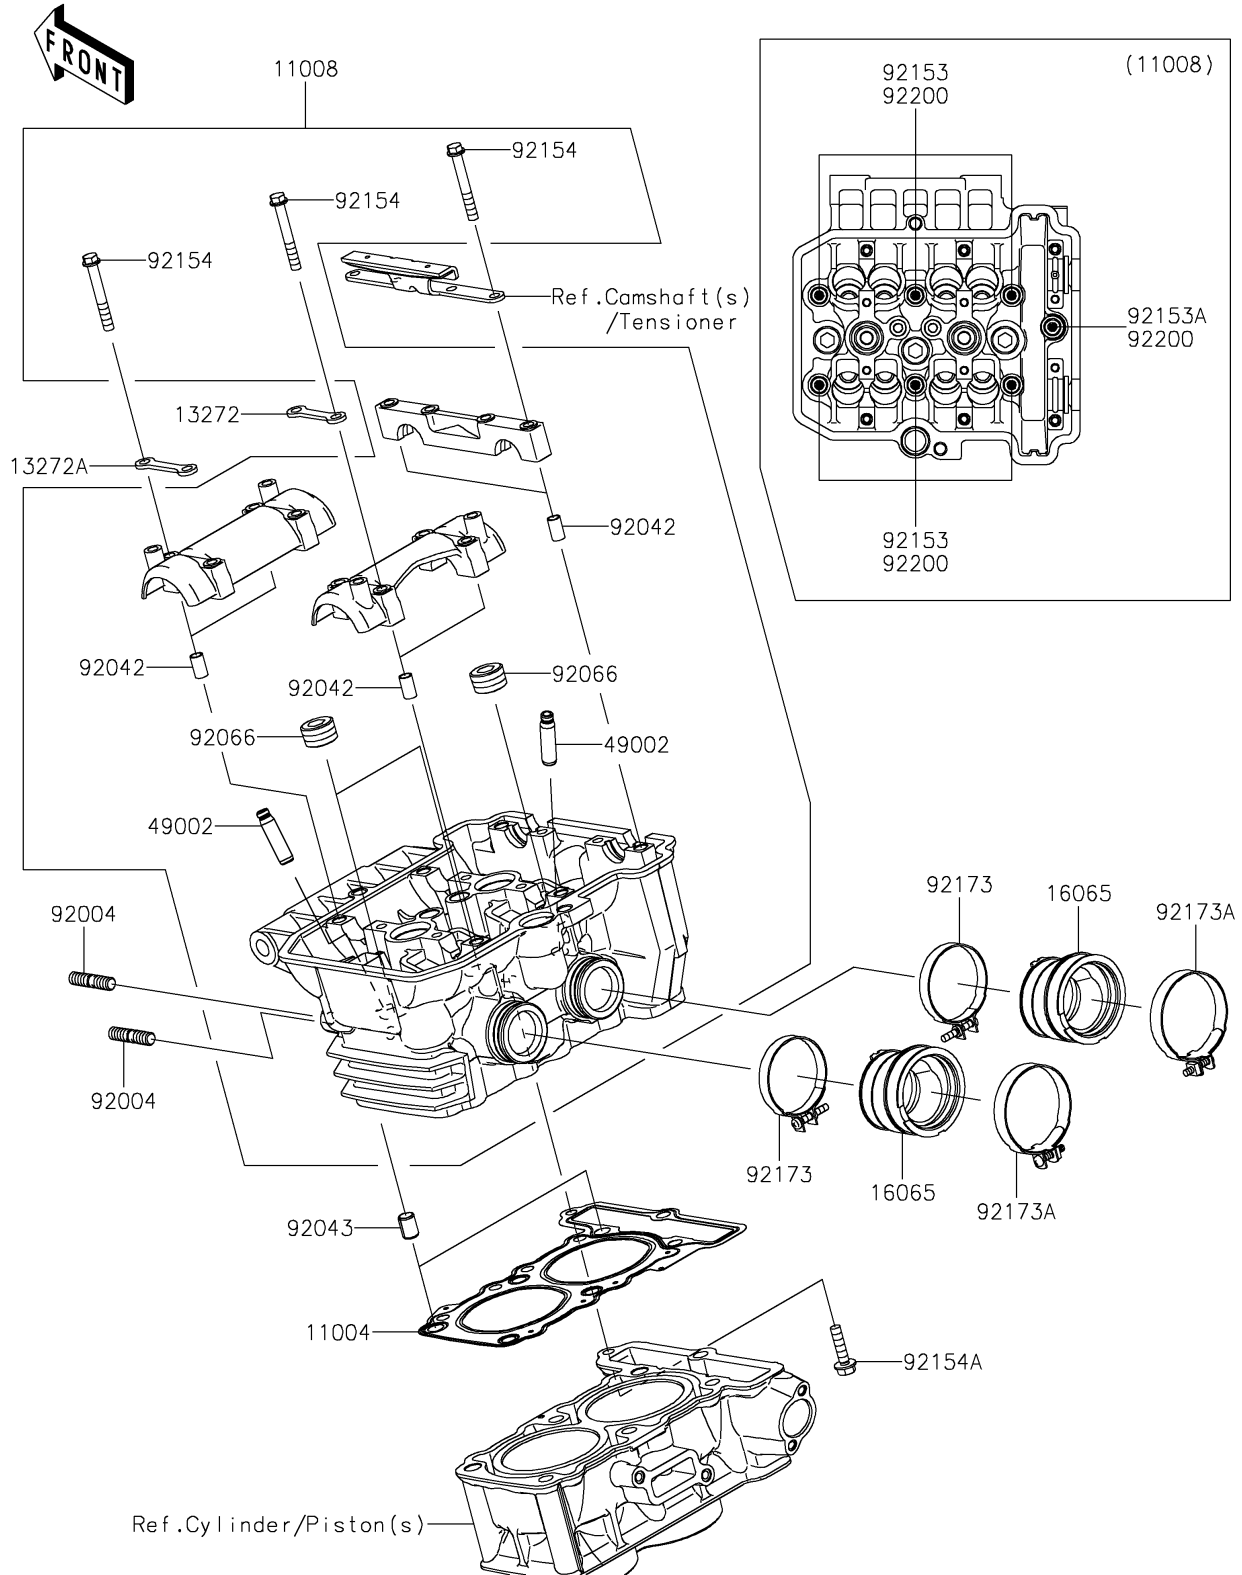

# 2025 Versys-X 300 ABS PARTS DIAGRAM

Cylinder Head

E1111

## 2025 Versys-X 300 ABS PARTS LIST

### Cylinder Head

ITEM NAME	PART NUMBER	QUANTITY
GASKET-HEAD (Ref # 11004)	11004-0734	1
HEAD-COMP-CYLINDER (Ref # 11008)	11008-0747	1
PLATE,IN (Ref # 13272)	13272-0260	2
PLATE,EX (Ref # 13272A)	13272-0261	2
HOLDER-CARBURETOR (Ref # 16065)	16065-0119	2
GUIDE-VALVE (Ref # 49002)	49002-0009	8
STUD,8X22 (Ref # 92004)	92004-0040	4
PIN,DOWEL,6.3X8X14 (Ref # 92042)	92042-007	6
PIN,8.2X10X14 (Ref # 92043)	92043-1264	2
PLUG,PT1/2X12.5 (Ref # 92066)	92066-0002	3
BOLT,SOCKET,8X146 (Ref # 92153)	92153-1774	6
BOLT,SOCKET,8X115 (Ref # 92153A)	92153-1775	1
BOLT,6X45 (Ref # 92154)	92154-0246	12
BOLT,FLANGED,6X25 (Ref # 92154A)	92154-2556	1
CLAMP,47MM (Ref # 92173)	92173-0919	2
CLAMP,53MM (Ref # 92173A)	92173-0956	2
WASHER,8.5X18X1.6 (Ref # 92200)	92200-0860	7