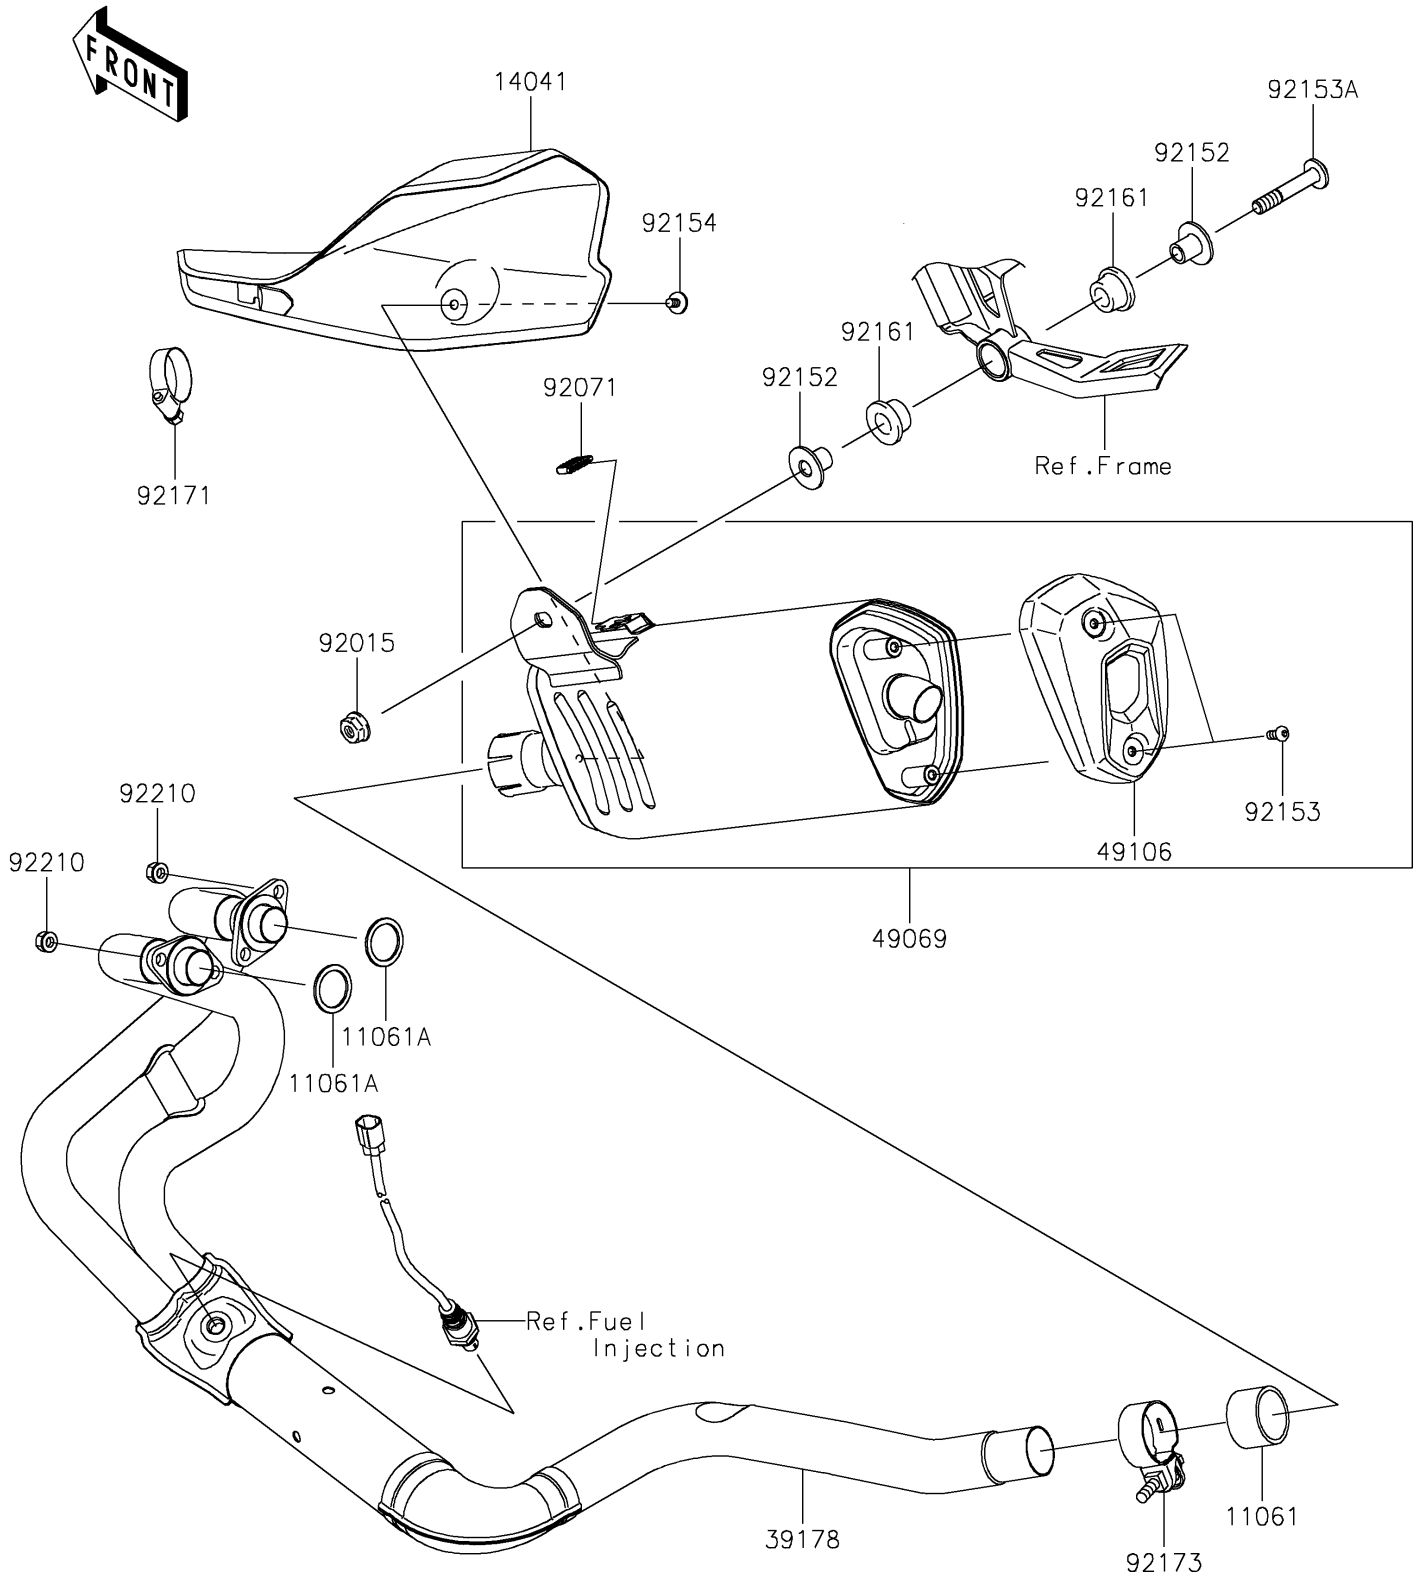

# 2023 Versys-X 300 ABS PARTS DIAGRAM

Muffler(s)

E1140

## 2023 Versys-X 300 ABS PARTS LIST

### Muffler(s)

ITEM NAME	PART NUMBER	QUANTITY
GASKET,EXHAUST PIPE CONNECTING (Ref # 11061)	11061-0432	1
GASKET,EXHAUST PIPE (Ref # 11061A)	11061-0791	2
COVER-COMP,MUFFLER (Ref # 14041)	14041-0601	1
MANIFOLD-COMP-EXHAUST (Ref # 39178)	39178-0365	1
MUFFLER-ASSY (Ref # 49069)	49069-0915	1
COVER-MUFFLER,END (Ref # 49106)	49106-0818	1
NUT,FLANGED,10MM (Ref # 92015)	92015-1387	1
GROMMET (Ref # 92071)	92071-0712	1
COLLAR (Ref # 92152)	92152-2295	2
BOLT,SOCKET,6X14 (Ref # 92153)	92153-1886	2
BOLT,SOCKET,10X58 (Ref # 92153A)	92153-1930	1
BOLT,SOCKET,6X10 (Ref # 92154)	92154-2558	1
DAMPER (Ref # 92161)	92161-1497	2
CLAMP (Ref # 92171)	92171-0059	1
CLAMP,42MM (Ref # 92173)	92173-0942	1
NUT,8MM (Ref # 92210)	92210-1242	4