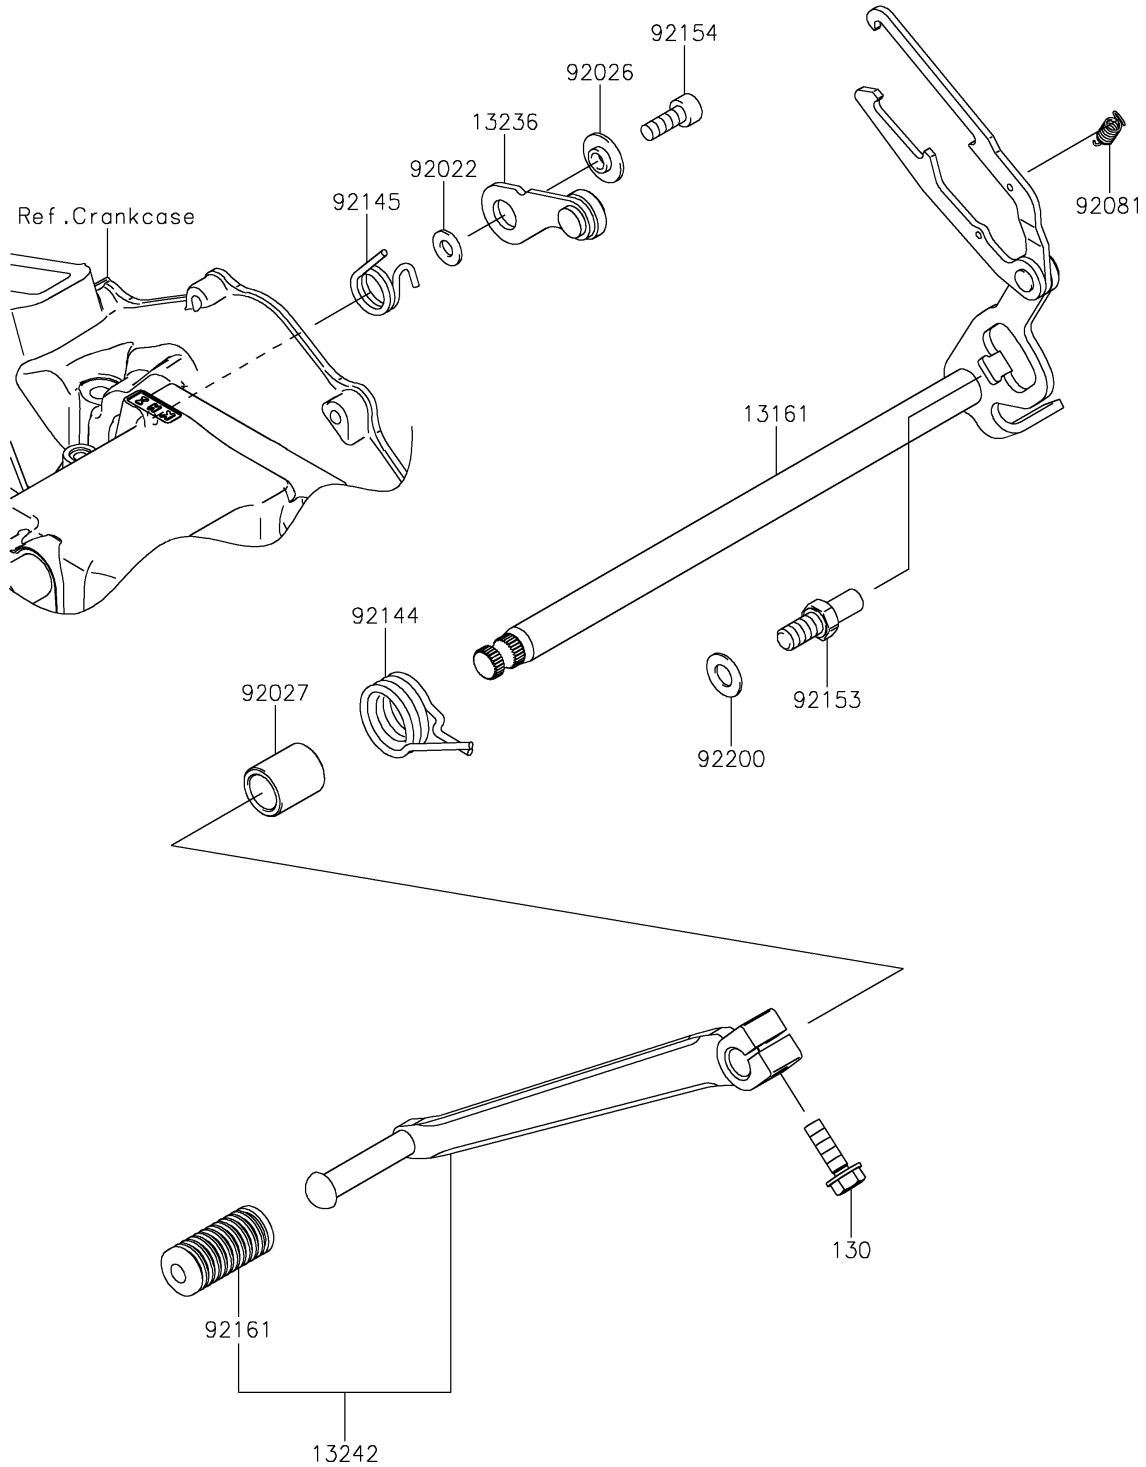

# 2023 Versys-X 300 ABS PARTS DIAGRAM

Gear Change Mechanism

E1370

## 2023 Versys-X 300 ABS PARTS LIST

### Gear Change Mechanism

ITEM NAME	PART NUMBER	QUANTITY
LEVER-COMP-CHANGE SHAFT (Ref # 13161)	13161-0560	1
LEVER-COMP (Ref # 13236)	13236-0805	1
LEVER-ASSY-CHANGE,PEDAL (Ref # 13242)	13242-0244	1
WASHER,6X12.8X1.2 (Ref # 92022)	92022-1827	1
SPACER (Ref # 92026)	92026-1217	1
COLLAR,13X18.3X21.5 (Ref # 92027)	92027-1440	1
SPRING,CHANGE LEVER (Ref # 92081)	92081-076	1
SPRING,CHANGE PEDAL RETURN (Ref # 92144)	92144-1074	1
SPRING (Ref # 92145)	92145-1747	1
BOLT,8X15.5 (Ref # 92153)	92153-1986	1
BOLT,SOCKET,6X16 (Ref # 92154)	92154-0235	1
DAMPER,CHANGE PEDAL (Ref # 92161)	92161-2409	1
WASHER,8.2X16X1 (Ref # 92200)	92200-0434	1
BOLT-FLANGED,6X20 (Ref # 130)	130CC0620	1