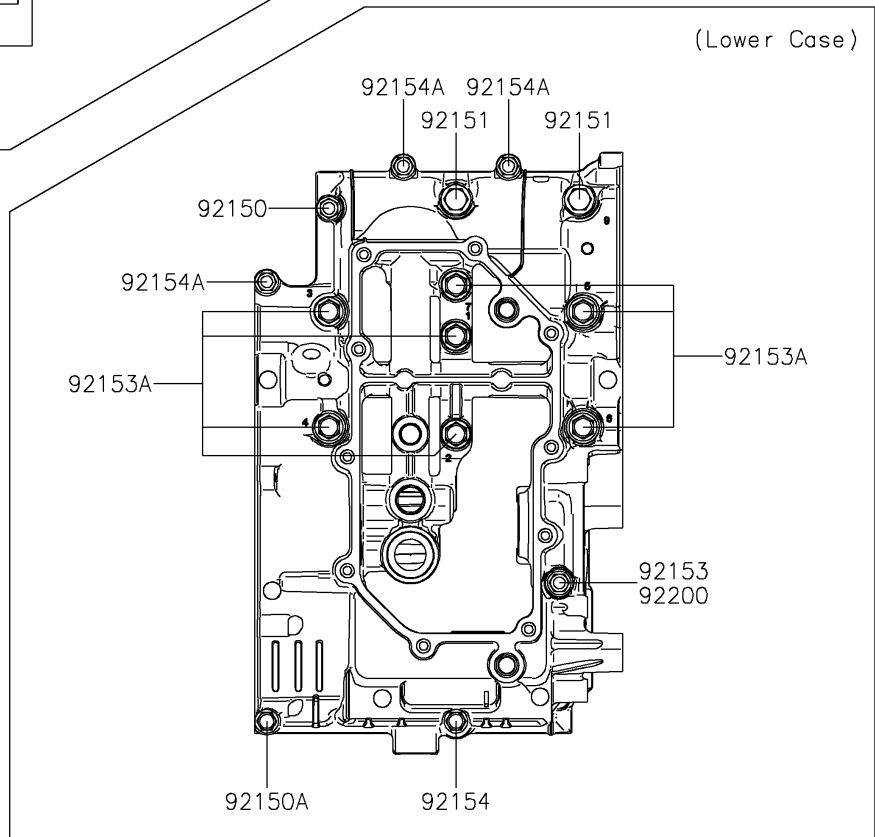

2022 VERSYS®-X 300 ABS PARTS DIAGRAM

Crankcase Bolt Pattern

E1412

2022 VERSYS®-X 300 ABS PARTS LIST

Crankcase Bolt Pattern

ITEM NAME	PART NUMBER	QUANTITY
BOLT,6X38 (Ref # 92150)	92150-1301	1
BOLT,6X60 (Ref # 92150A)	92150-1548	2
BOLT,8X73 (Ref # 92151)	92151-1462	2
BOLT,6X85,WHITE (Ref # 92153)	92153-0927	4
BOLT,FLANGED,8X90 (Ref # 92153A)	92153-1632	7
BOLT,FLANGED,6X135 (Ref # 92154)	92154-1189	1
BOLT,6X22 (Ref # 92154A)	92154-2832	3
WASHER,6.3X13.5X1 (Ref # 92200)	92200-0788	2