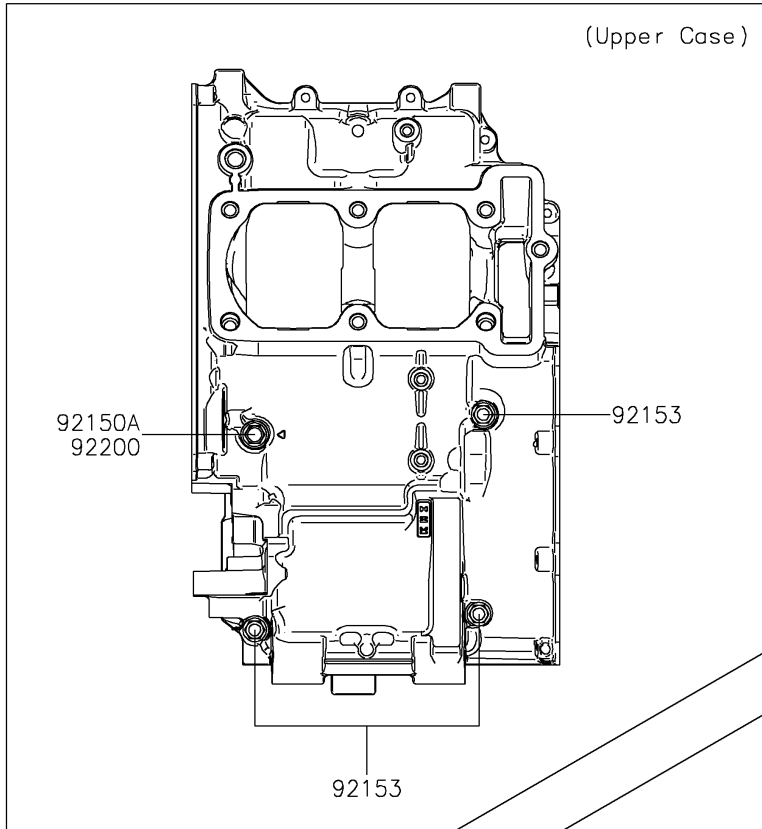

2022 VERSYS®-X 300 ABS PARTS DIAGRAM

Crankcase Bolt Pattern

E1412

2022 VERSYS®-X 300 ABS PARTS LIST

Crankcase Bolt Pattern

ITEM NAME	PART NUMBER	QUANTITY
BOLT,6X38 (Ref # 92150)	92150-1301	1
BOLT,6X60 (Ref # 92150A)	92150-1548	2
BOLT,8X73 (Ref # 92151)	92151-1462	2
BOLT,6X85,WHITE (Ref # 92153)	92153-0927	4
BOLT,FLANGED,8X90 (Ref # 92153A)	92153-1632	7
BOLT,FLANGED,6X135 (Ref # 92154)	92154-1189	1
BOLT,6X22 (Ref # 92154A)	92154-2832	3
WASHER,6.3X13.5X1 (Ref # 92200)	92200-0788	2