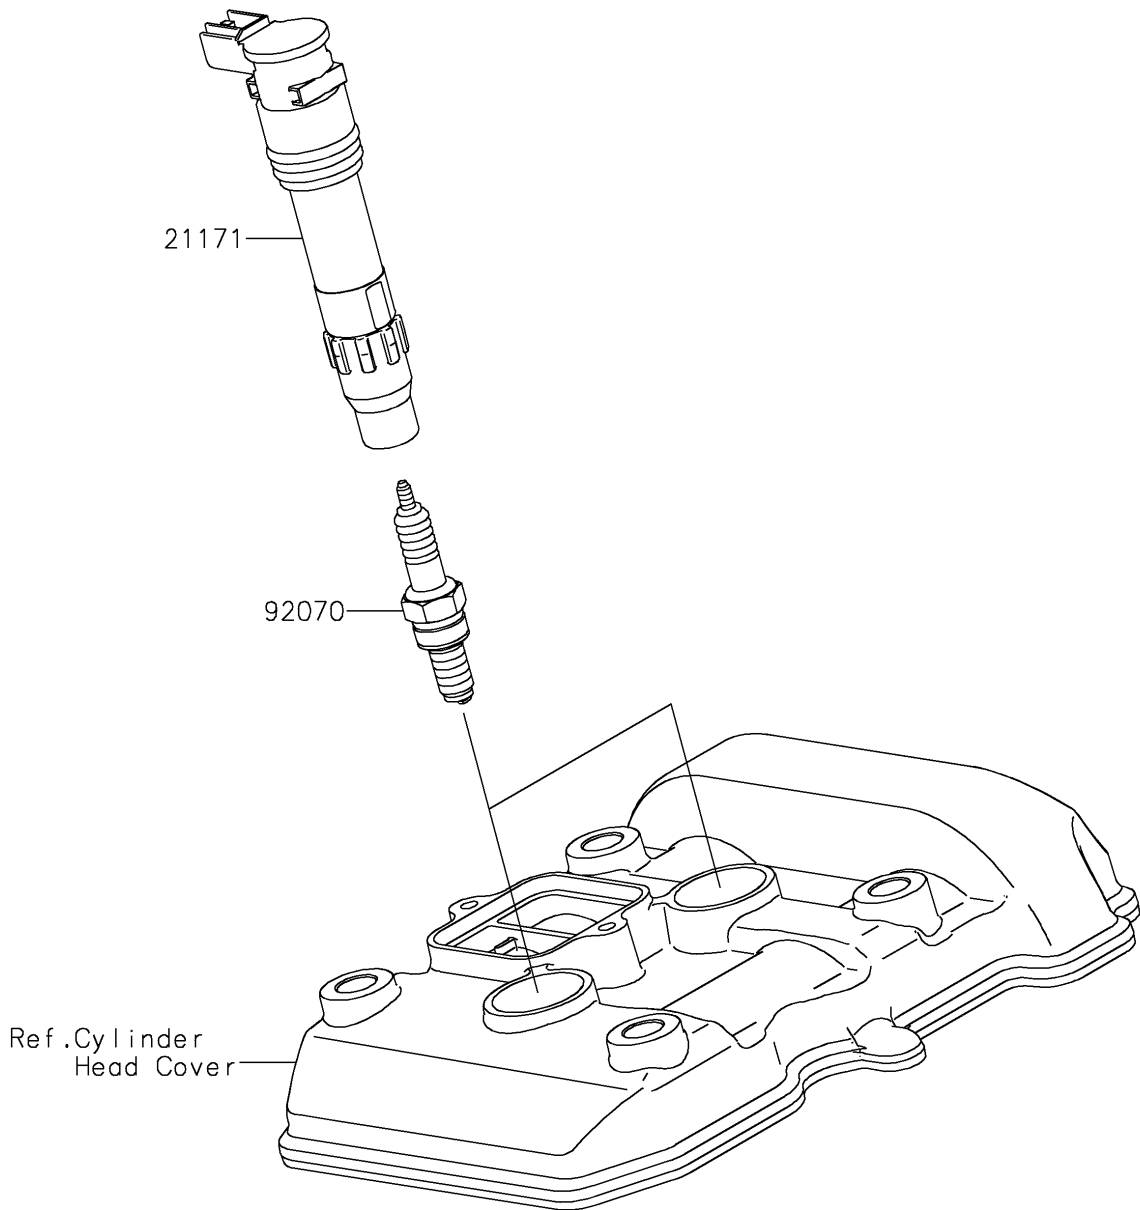

2024 VERSYS®-X 300 ABS PARTS DIAGRAM

Ignition System

E1830

2024 VERSYS®-X 300 ABS PARTS LIST

Ignition System

ITEM NAME	PART NUMBER	QUANTITY
COIL-ASSY-IGNITION (Ref # 21171)	21171-0033	2
PLUG-SPARK,CR8E(NGK) (Ref # 92070)	92070-0031	2