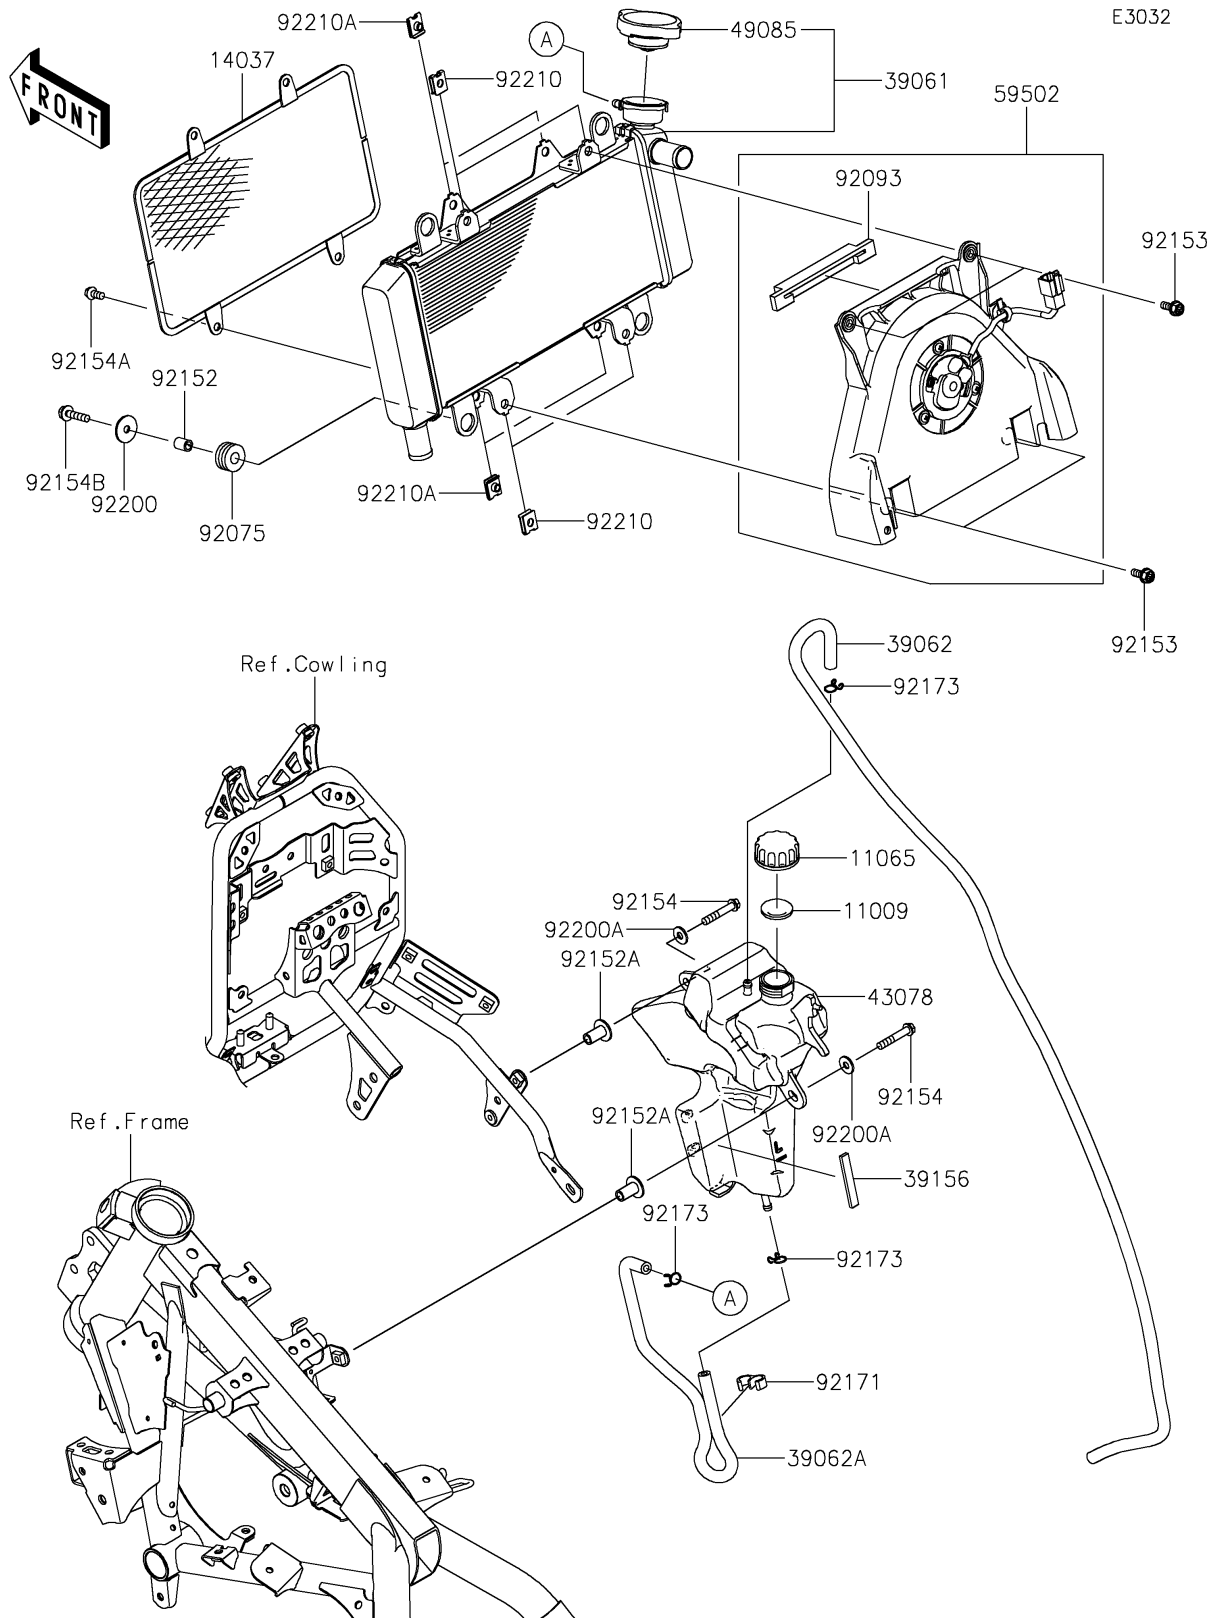

2023 Versys-X 300 ABS PARTS DIAGRAM

Radiator

2023 Versys-X 300 ABS PARTS LIST

Radiator

ITEM NAME	PART NUMBER	QUANTITY
GASKET,RESERVOIR TANK CAP (Ref # 11009)	11009-1145	1
CAP (Ref # 11065)	11065-0969	1
SCREEN (Ref # 14037)	14037-0781	1
RADIATOR-ASSY (Ref # 39061)	39061-0735	1
HOSE-COOLING,OVER FLOW (Ref # 39062)	39062-0769	1
HOSE-COOLING,RADI.-RESERVOIR (Ref # 39062A)	39062-0770	1
PAD,8X50X3 (Ref # 39156)	39156-2198	1
RESERVOIR (Ref # 43078)	43078-0587	1
CAP-ASSY-PRESSURE (Ref # 49085)	49085-0006	1
FAN-ASSY (Ref # 59502)	59502-0611	1
DAMPER,10X24X12 (Ref # 92075)	92075-1690	4
SEAL (Ref # 92093)	92093-0587	1
COLLAR,6.8X10X13 (Ref # 92152)	92152-0846	4
COLLAR (Ref # 92152A)	92152-2283	2
BOLT (Ref # 92153)	92153-0531	4
BOLT,FLANGED,6X35 (Ref # 92154)	92154-0807	2
BOLT,FLANGED,6X12 (Ref # 92154A)	92154-1777	4
BOLT,FLANGED,6X25 (Ref # 92154B)	92154-2556	4
CLAMP (Ref # 92171)	92171-1184	1
CLAMP (Ref # 92173)	92173-0050	3
WASHER,6.5X24X1.6 (Ref # 92200)	92200-0789	4
WASHER,6.5X16X1.6 (Ref # 92200A)	92200-1853	2
NUT (Ref # 92210)	92210-1323	4
NUT (Ref # 92210A)	92210-1518	4