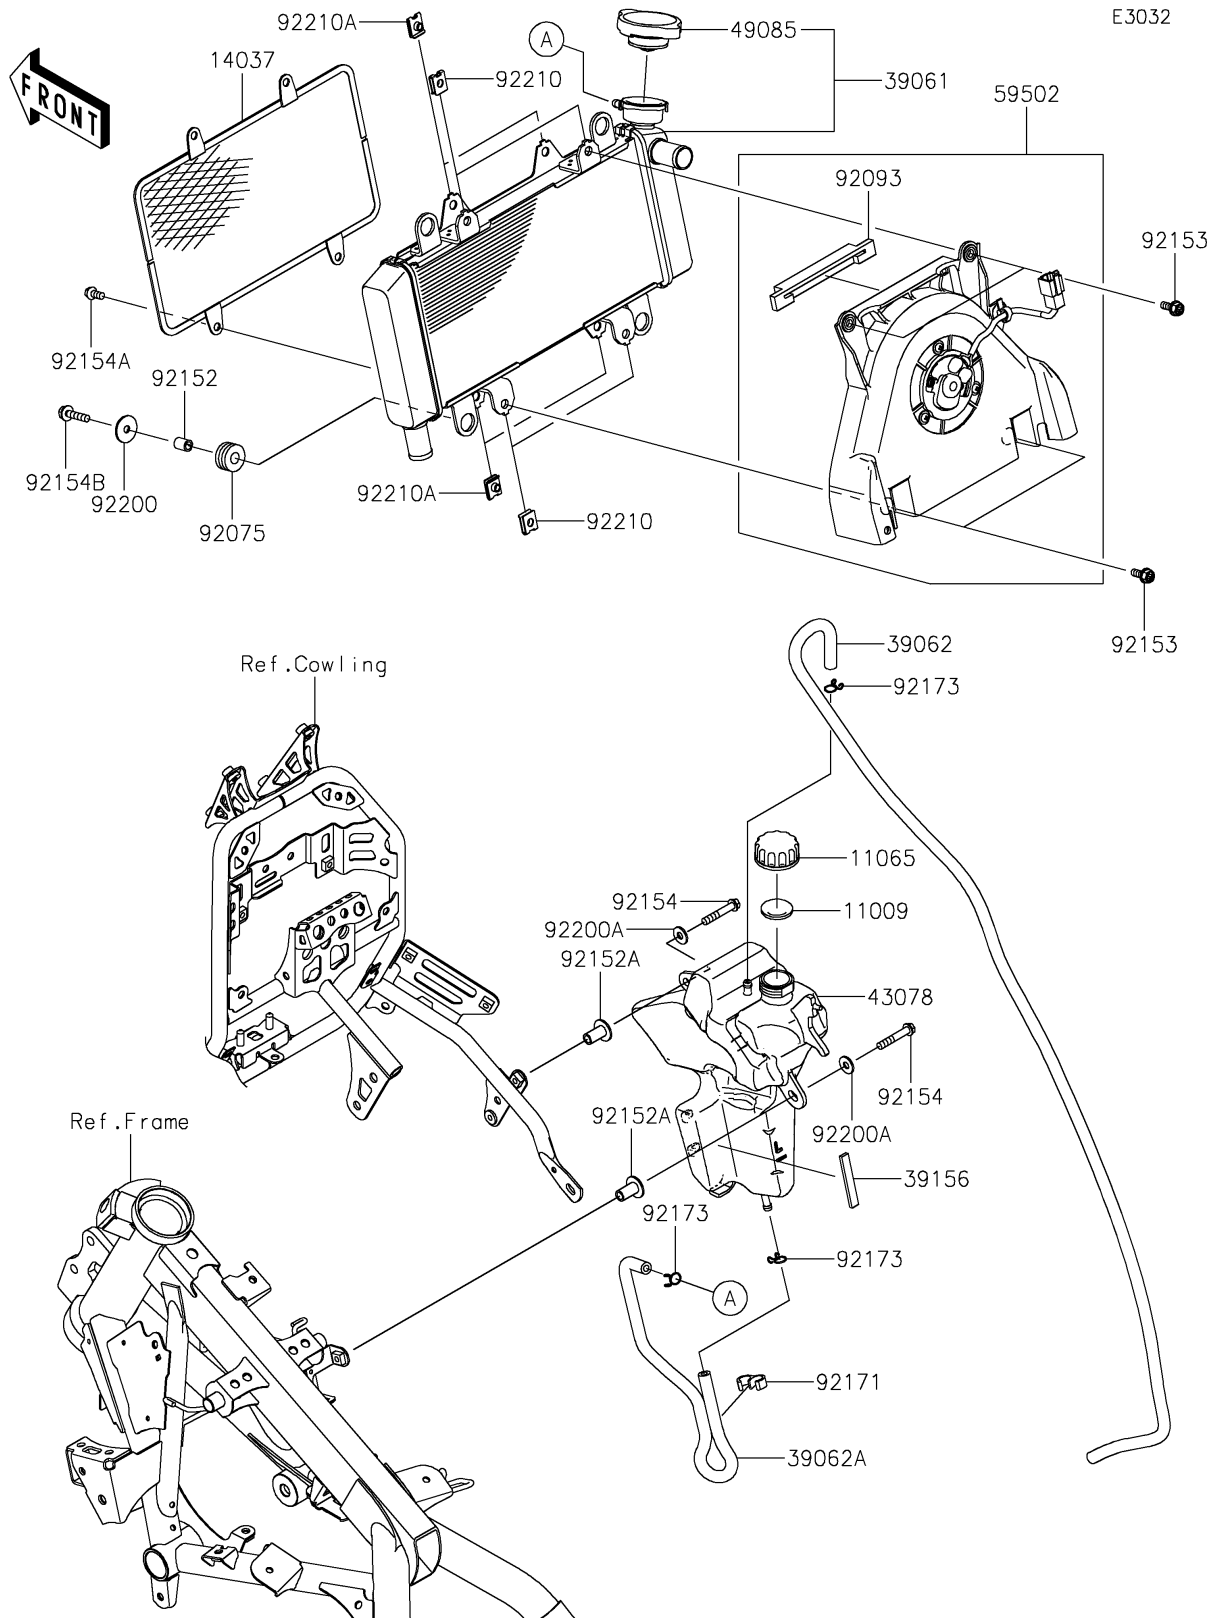

# 2023 Versys-X 300 ABS PARTS DIAGRAM

## Radiator

## 2023 Versys-X 300 ABS PARTS LIST

### Radiator

ITEM NAME	PART NUMBER	QUANTITY
GASKET,RESERVOIR TANK CAP (Ref # 11009)	11009-1145	1
CAP (Ref # 11065)	11065-0969	1
SCREEN (Ref # 14037)	14037-0781	1
RADIATOR-ASSY (Ref # 39061)	39061-0735	1
HOSE-COOLING,OVER FLOW (Ref # 39062)	39062-0769	1
HOSE-COOLING,RADI.-RESERVOIR (Ref # 39062A)	39062-0770	1
PAD,8X50X3 (Ref # 39156)	39156-2198	1
RESERVOIR (Ref # 43078)	43078-0587	1
CAP-ASSY-PRESSURE (Ref # 49085)	49085-0006	1
FAN-ASSY (Ref # 59502)	59502-0611	1
DAMPER,10X24X12 (Ref # 92075)	92075-1690	4
SEAL (Ref # 92093)	92093-0587	1
COLLAR,6.8X10X13 (Ref # 92152)	92152-0846	4
COLLAR (Ref # 92152A)	92152-2283	2
BOLT (Ref # 92153)	92153-0531	4
BOLT,FLANGED,6X35 (Ref # 92154)	92154-0807	2
BOLT,FLANGED,6X12 (Ref # 92154A)	92154-1777	4
BOLT,FLANGED,6X25 (Ref # 92154B)	92154-2556	4
CLAMP (Ref # 92171)	92171-1184	1
CLAMP (Ref # 92173)	92173-0050	3
WASHER,6.5X24X1.6 (Ref # 92200)	92200-0789	4
WASHER,6.5X16X1.6 (Ref # 92200A)	92200-1853	2
NUT (Ref # 92210)	92210-1323	4
NUT (Ref # 92210A)	92210-1518	4