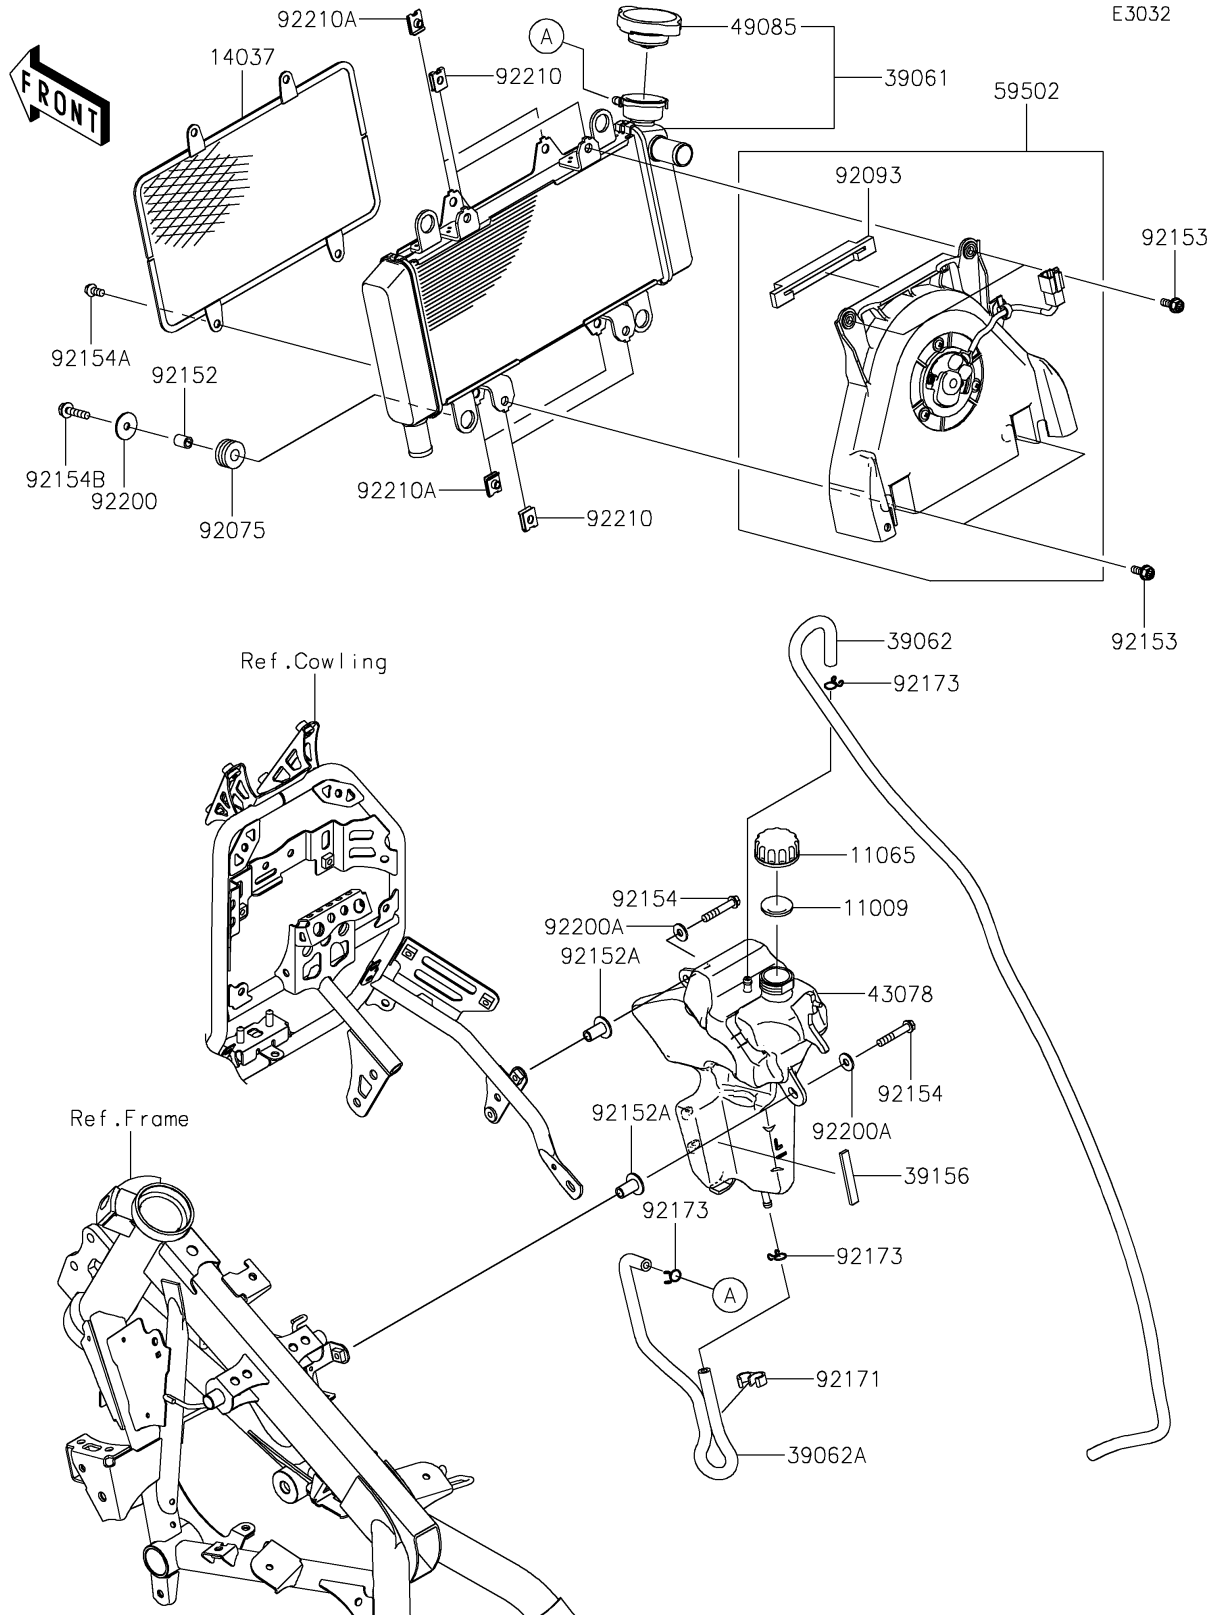

2025 Versys-X 300 ABS PARTS DIAGRAM

Radiator

2025 Versys-X 300 ABS PARTS LIST

Radiator

ITEM NAME	PART NUMBER	QUANTITY
GASKET,RESERVOIR TANK CAP (Ref # 11009)	11009-1145	1
CAP (Ref # 11065)	11065-0969	1
SCREEN (Ref # 14037)	14037-0781	1
RADIATOR-ASSY (Ref # 39061)	39061-0735	1
HOSE-COOLING,OVER FLOW (Ref # 39062)	39062-0769	1
HOSE-COOLING,RADI.-RESERVOIR (Ref # 39062A)	39062-0770	1
PAD,8X50X3 (Ref # 39156)	39156-2198	1
RESERVOIR (Ref # 43078)	43078-0587	1
CAP-ASSY-PRESSURE (Ref # 49085)	49085-0006	1
FAN-ASSY (Ref # 59502)	59502-0611	1
DAMPER,10X24X12 (Ref # 92075)	92075-1690	4
SEAL (Ref # 92093)	92093-0587	1
COLLAR,6.8X10X13 (Ref # 92152)	92152-0846	4
COLLAR (Ref # 92152A)	92152-2283	2
BOLT (Ref # 92153)	92153-0531	4
BOLT,FLANGED,6X35 (Ref # 92154)	92154-0807	2
BOLT,FLANGED,6X12 (Ref # 92154A)	92154-1777	4
BOLT,FLANGED,6X25 (Ref # 92154B)	92154-2556	4
CLAMP (Ref # 92171)	92171-1184	1
CLAMP (Ref # 92173)	92173-0050	3
WASHER,6.5X24X1.6 (Ref # 92200)	92200-0789	4
WASHER,6.5X16X1.6 (Ref # 92200A)	92200-1853	2
NUT (Ref # 92210)	92210-1323	4
NUT (Ref # 92210A)	92210-1518	4