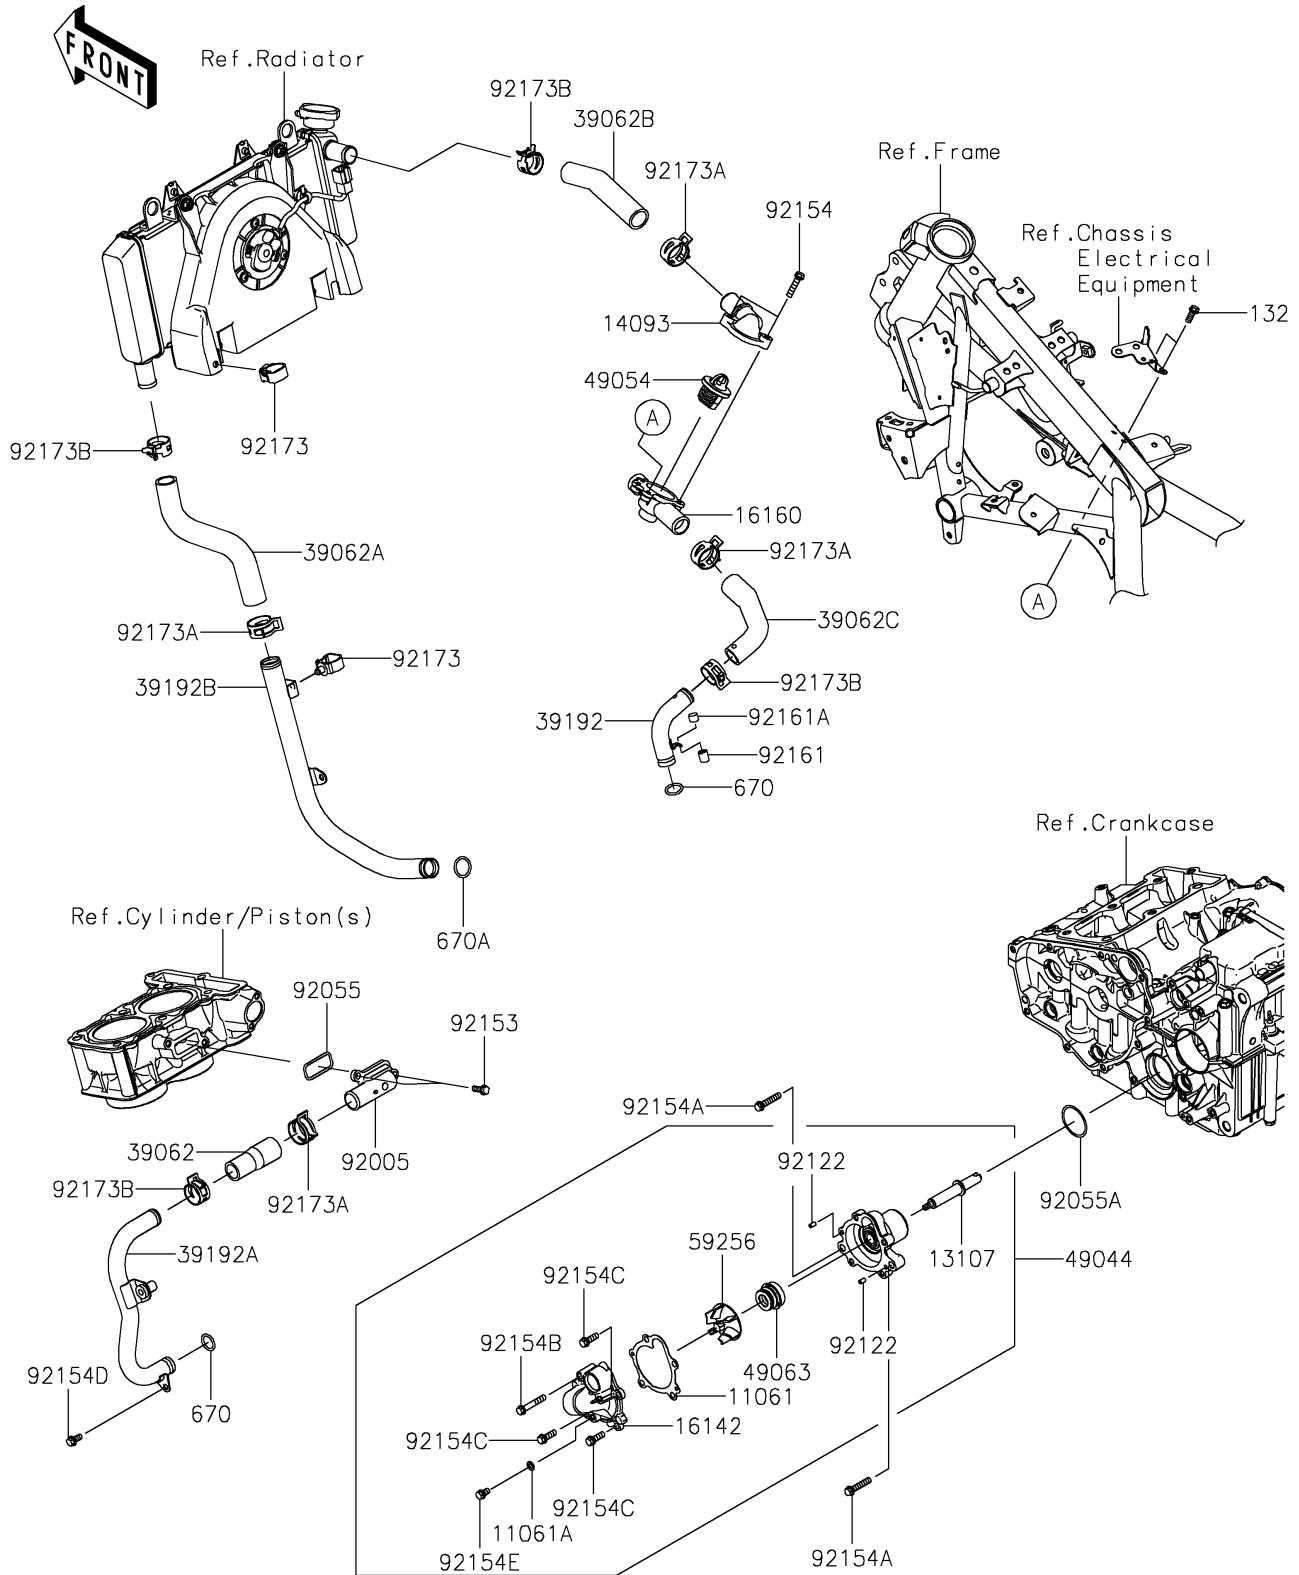

# 2025 Versys-X 300 ABS PARTS DIAGRAM

Water Pipe

E3037

## 2025 Versys-X 300 ABS PARTS LIST

### Water Pipe

ITEM NAME	PART NUMBER	QUANTITY
GASKET (Ref # 11061)	11061-0795	1
GASKET,DRAIN (Ref # 11061A)	11061-0875	1
SHAFT (Ref # 13107)	13107-0742	1
COVER,THERMOSTAT (Ref # 14093)	14093-0224	1
COVER-PUMP (Ref # 16142)	16142-0708	1
BODY,THERMO.,LWR (Ref # 16160)	16160-0762	1
HOSE-COOLING,W/P-CYLINDER (Ref # 39062)	39062-0693	1
HOSE-COOLING,RADIATOR-W/PUMP (Ref # 39062A)	39062-0773	1
HOSE-COOLING,RADIATOR-THERMO (Ref # 39062B)	39062-0793	1
HOSE-COOLING,HEAD-THERMO (Ref # 39062C)	39062-0794	1
PIPE-WATER,HEAD-THERMO (Ref # 39192)	39192-0590	1
PIPE-WATER,W/P-CYLINDER (Ref # 39192A)	39192-0600	1
PIPE-WATER,RAD.-W/P (Ref # 39192B)	39192-0604	1
PUMP-WATER (Ref # 49044)	49044-0015	1
THERMOSTAT (Ref # 49054)	49054-1056	1
SEAL-MECHANICAL (Ref # 49063)	49063-1055	1
IMPELLER (Ref # 59256)	59256-0554	1
FITTING,CYLINDER (Ref # 92005)	92005-0890	1
RING-O,2.4MM (Ref # 92055)	92055-0735	1
RING-O,34.4X3.1 (Ref # 92055A)	92055-0736	1
ROLLER,4X8 (Ref # 92122)	92122-0557	2
BOLT,6X16 (Ref # 92153)	92153-0695	2
BOLT,FLANGED,6X25 (Ref # 92154)	92154-1212	2
BOLT,FLANGED,6X30 (Ref # 92154A)	92154-1773	2
BOLT,FLANGED,6X35 (Ref # 92154B)	92154-1779	1
BOLT,FLANGED-SMALL,6X18 (Ref # 92154C)	92154-2349	3
BOLT,FLANGED,6X12 (Ref # 92154D)	92154-2351	1
BOLT,FLANGED-SMALL,6X10 (Ref # 92154E)	92154-2557	1
DAMPER,10X11.5 (Ref # 92161)	92161-0690	1

### Water Pipe

ITEM NAME	PART NUMBER	QUANTITY
DAMPER,10X7.5 (Ref # 92161A)	92161-0691	1
CLAMP (Ref # 92173)	92173-0861	2
CLAMP (Ref # 92173A)	92173-1416	4
CLAMP (Ref # 92173B)	92173-1417	4
BOLT-FLANGED-SMALL,6X14 (Ref # 132)	132BA0614	2
O RING,16MM (Ref # 670)	670B2016	2
O RING,18MM (Ref # 670A)	670B2018	1