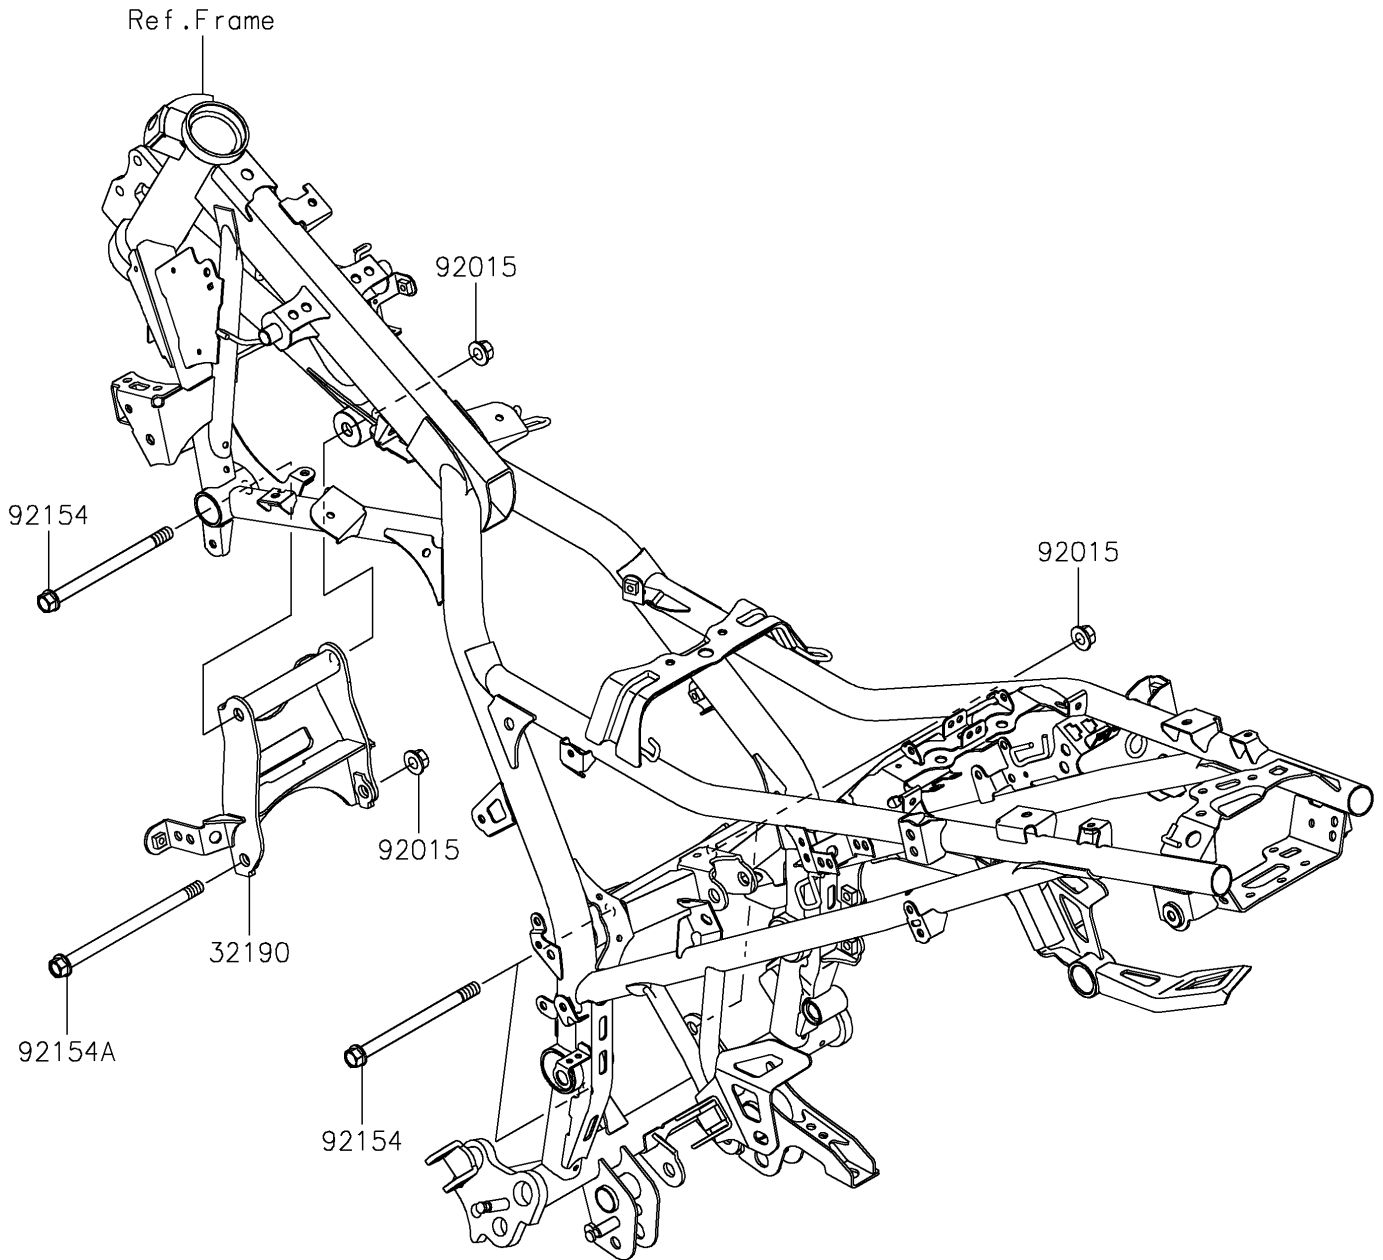

2023 Versys-X 300 ABS PARTS DIAGRAM

Engine Mount

F2122

2023 Versys-X 300 ABS PARTS LIST

Engine Mount

ITEM NAME	PART NUMBER	QUANTITY
BRACKET-ENGINE (Ref # 32190)	32190-0740	1
NUT,FLANGED,10MM (Ref # 92015)	92015-1415	4
BOLT,FLANGED,10X135 (Ref # 92154)	92154-0359	3
BOLT (Ref # 92154A)	92154-2509	1