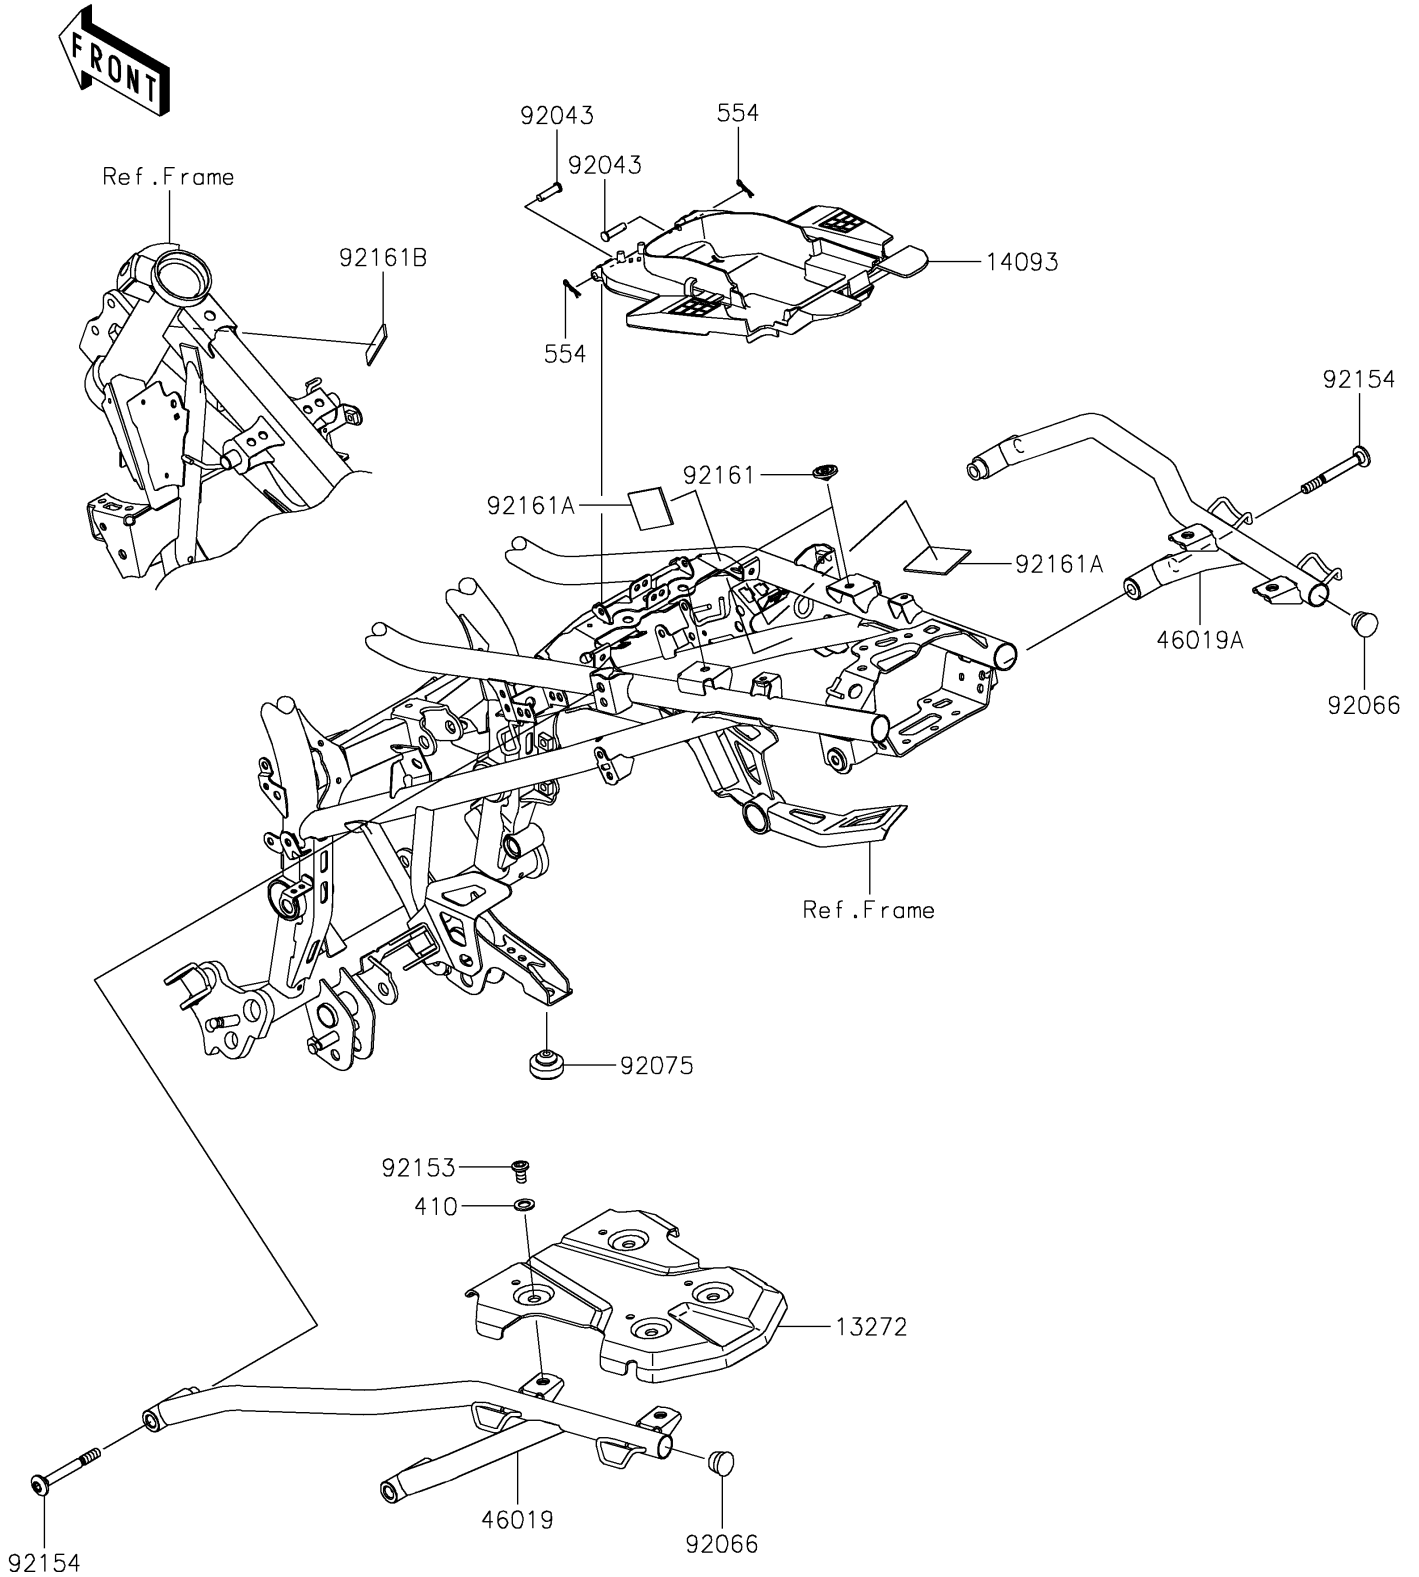

2025 Versys-X 300 ABS PARTS DIAGRAM

Frame Fittings

F2131

2025 Versys-X 300 ABS PARTS LIST

Frame Fittings

ITEM NAME	PART NUMBER	QUANTITY
PLATE (Ref # 13272)	13272-2247	1
COVER,TOOL (Ref # 14093)	14093-0694	1
GRIP-ASSY,LH,F.S.BLACK (Ref # 46019)	46019-0070-18R	1
GRIP-ASSY,RH,F.S.BLACK (Ref # 46019A)	46019-0071-18R	1
PIN,6X23 (Ref # 92043)	92043-0746	2
PLUG (Ref # 92066)	92066-1220	2
DAMPER (Ref # 92075)	92075-1045	1
BOLT,SOCKET,8X15 (Ref # 92153)	92153-1810	4
BOLT,SOCKET,8X73 (Ref # 92154)	92154-2339	4
DAMPER,8X22X10 (Ref # 92161)	92161-1685	2
DAMPER (Ref # 92161A)	92161-1883	2
DAMPER,13X48X2 (Ref # 92161B)	92161-1972	1
WASHER-PLAIN-SMALL,10MM (Ref # 410)	410AA1000	4
PIN-SNAP,1.2X21.2 (Ref # 554)	554DA0600	2