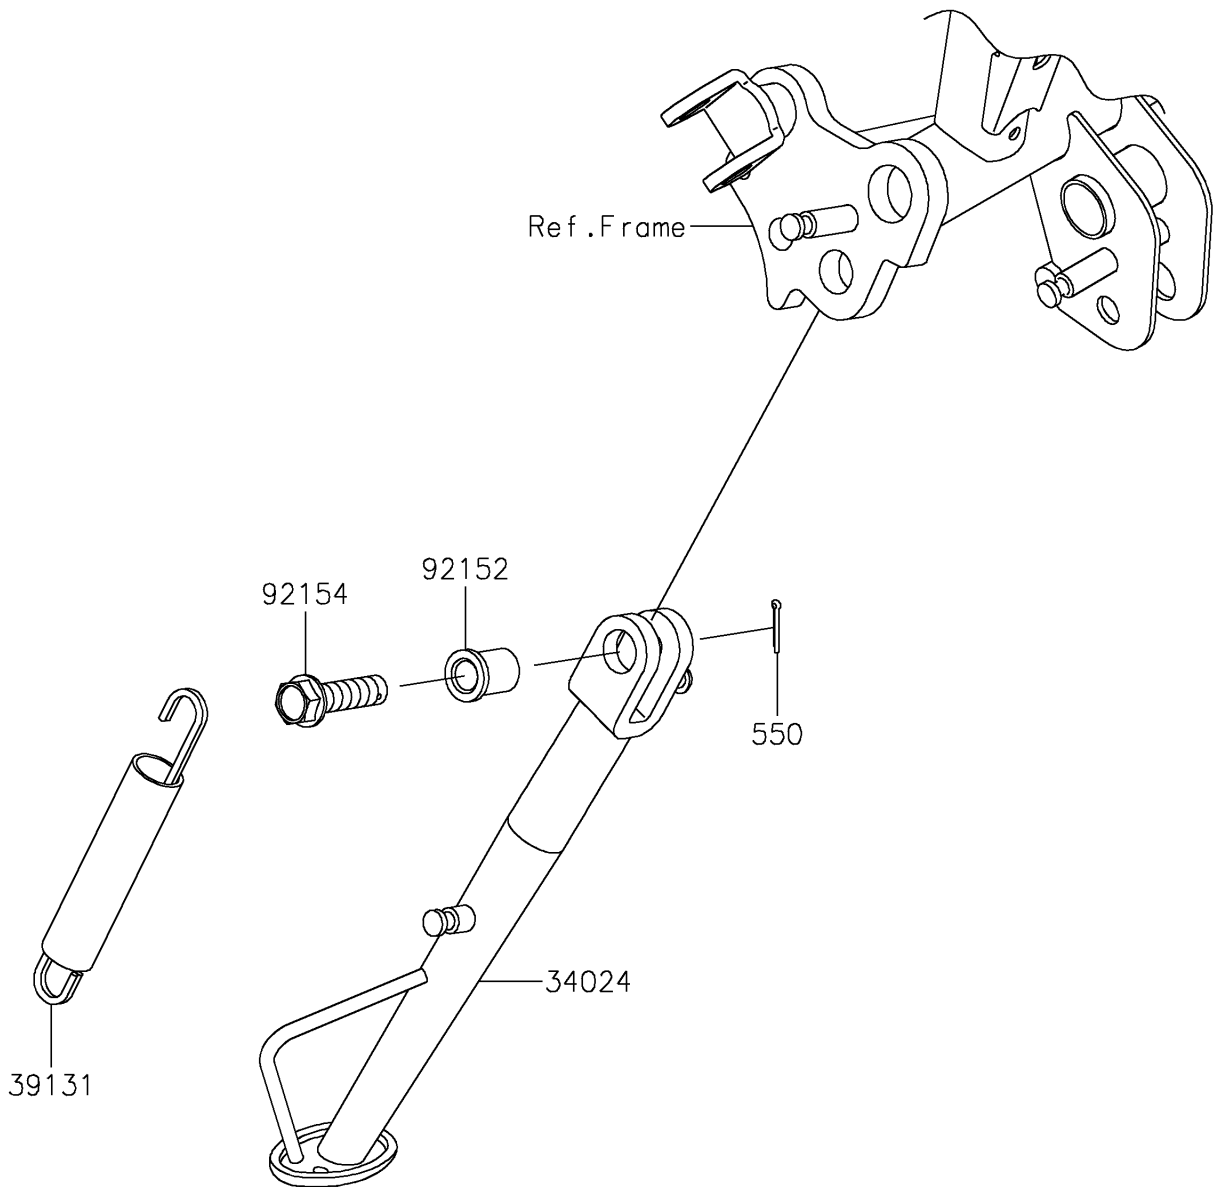

# 2025 Versys-X 300 ABS PARTS DIAGRAM

Stand(s)

F2190

## 2025 Versys-X 300 ABS PARTS LIST

Stand(s)

ITEM NAME	PART NUMBER	QUANTITY
STAND-SIDE (Ref # 34024)	34024-0144	1
SPRING-ASSY,SIDE STAND (Ref # 39131)	39131-0002	1
COLLAR,10.2X18X20.1 (Ref # 92152)	92152-2299	1
BOLT,FLANGED,10X37 (Ref # 92154)	92154-1539	1
PIN-COTTER,2.0X15 (Ref # 550)	550AA2015	1