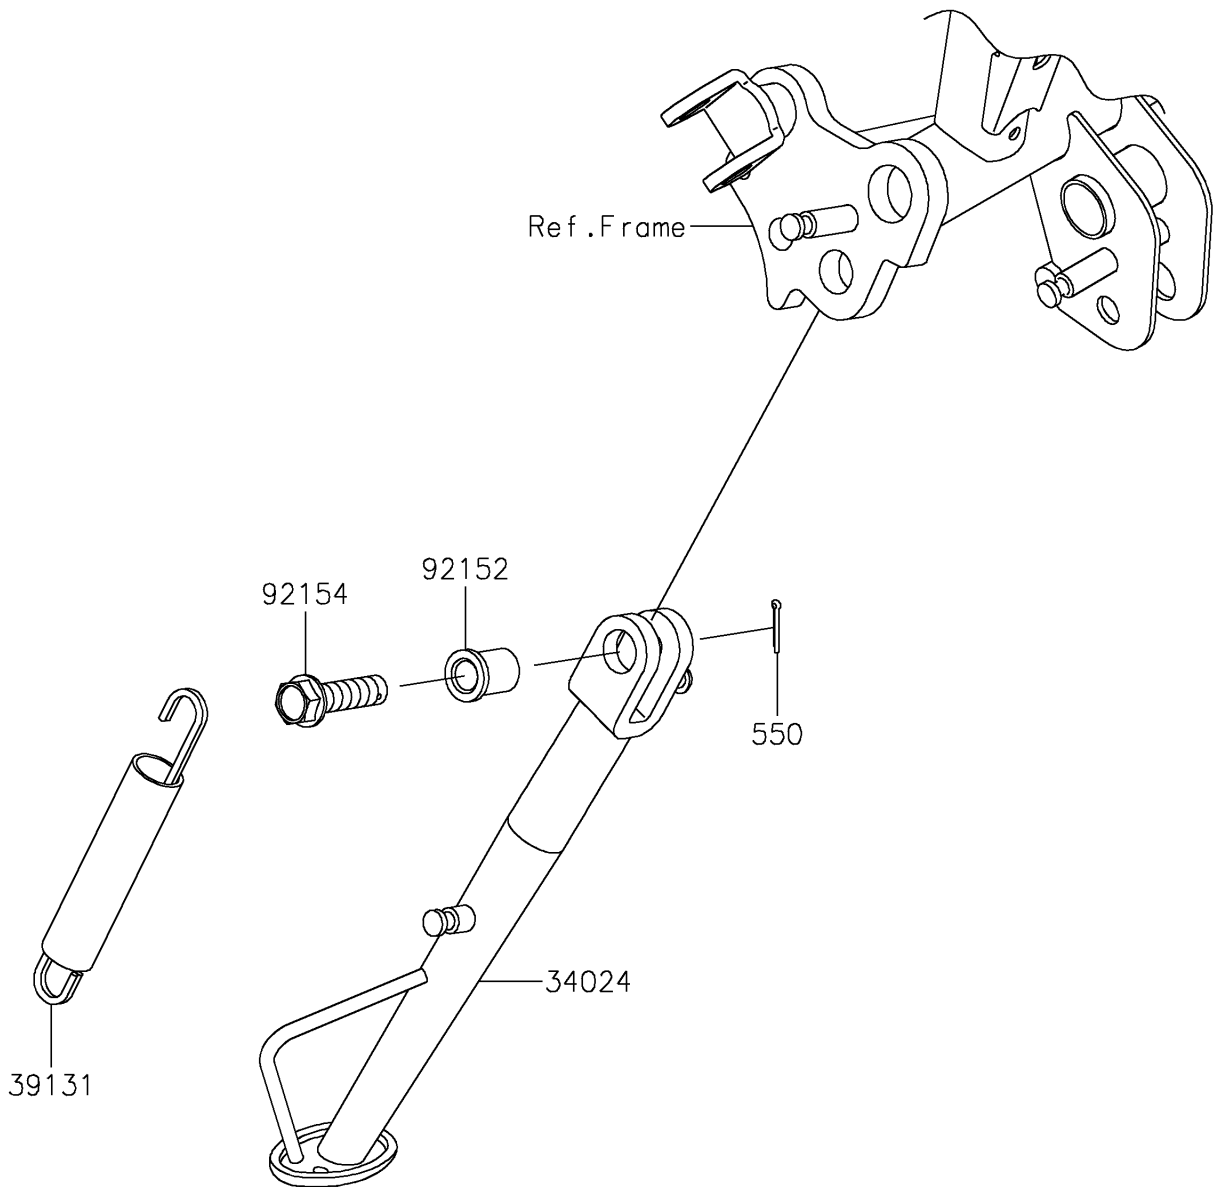

2025 Versys-X 300 ABS PARTS DIAGRAM

Stand(s)

F2190

2025 Versys-X 300 ABS PARTS LIST

Stand(s)

ITEM NAME	PART NUMBER	QUANTITY
STAND-SIDE (Ref # 34024)	34024-0144	1
SPRING-ASSY,SIDE STAND (Ref # 39131)	39131-0002	1
COLLAR,10.2X18X20.1 (Ref # 92152)	92152-2299	1
BOLT,FLANGED,10X37 (Ref # 92154)	92154-1539	1
PIN-COTTER,2.0X15 (Ref # 550)	550AA2015	1