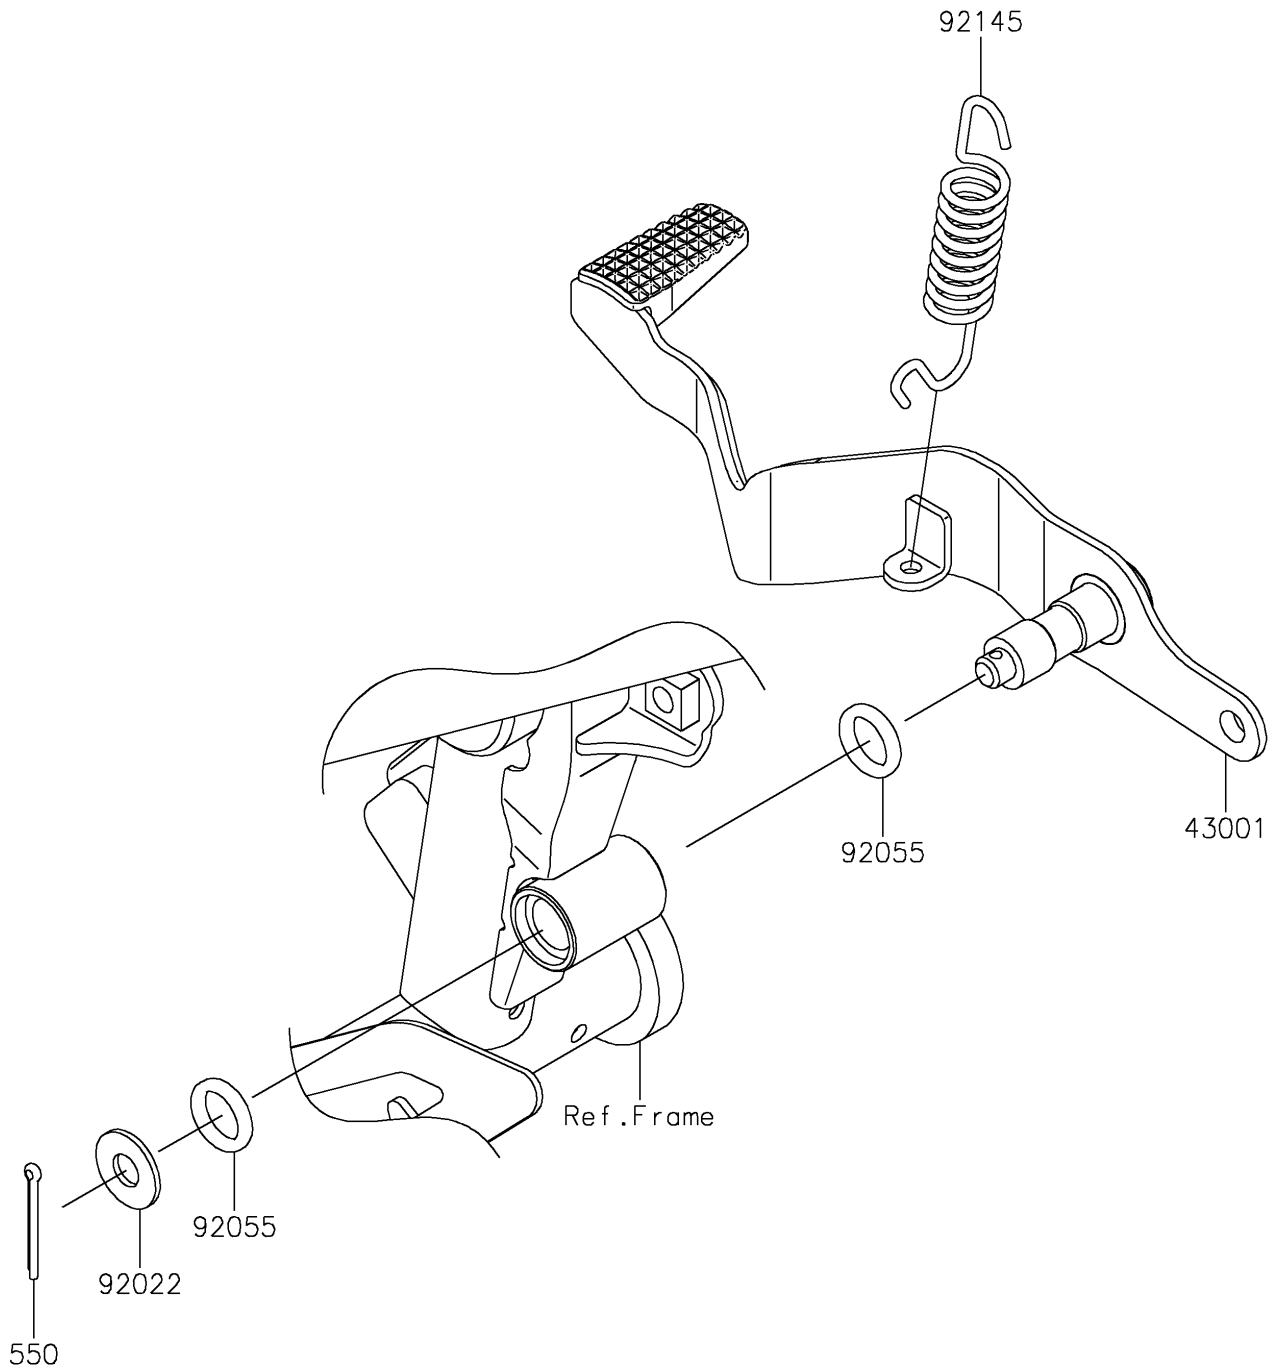

# 2023 Versys-X 300 ABS PARTS DIAGRAM

Brake Pedal

F2260

## 2023 Versys-X 300 ABS PARTS LIST

### Brake Pedal

ITEM NAME	PART NUMBER	QUANTITY
LEVER-BRAKE,PEDAL (Ref # 43001)	43001-0750	1
WASHER,8.5X20X1.6 (Ref # 92022)	92022-1561	1
RING-O,OD=18.5 (Ref # 92055)	92055-0168	2
SPRING,BRAKE PEDAL RETURN (Ref # 92145)	92145-0230	1
PIN-COTTER,2.5X25 (Ref # 550)	550AA2525	1