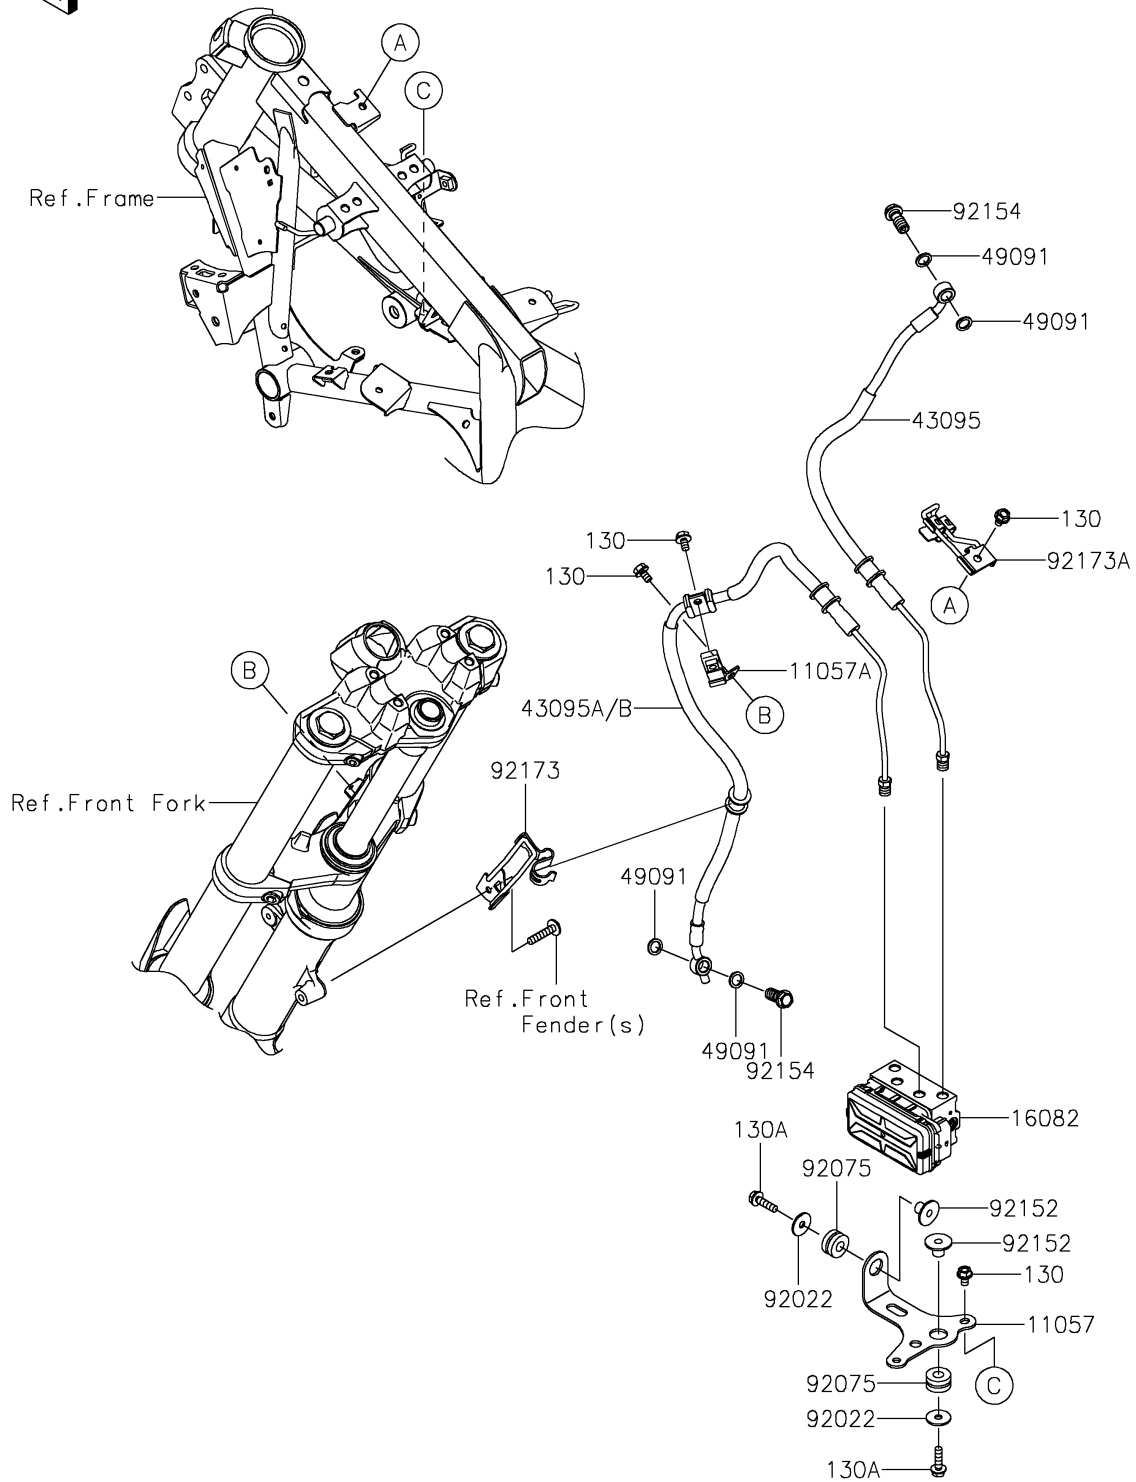

# 2023 Versys-X 300 ABS PARTS DIAGRAM

Brake Piping

F2262

## 2023 Versys-X 300 ABS PARTS LIST

### Brake Piping

ITEM NAME	PART NUMBER	QUANTITY
BRACKET,ABS UNIT (Ref # 11057)	11057-0627	1
BRACKET (Ref # 11057A)	11057-0629	1
PUMP-ASSY-OIL,ABS10MB (Ref # 16082)	16082-0779	1
HOSE-BRAKE,FR M/CYL.-ABS UNIT (Ref # 43095)	43095-1441	1
HOSE-BRAKE,ABS UNIT-FR CAL. (Ref # 43095A)	43095-1442	1
WASHER-SEAL,10.1X14.5X1.5 (Ref # 49091)	49091-0001	4
WASHER,6.5X22X1.6 (Ref # 92022)	92022-237	2
DAMPER (Ref # 92075)	92075-209	2
COLLAR,6.5X10X13.6 (Ref # 92152)	92152-2204	2
BOLT,BANJO,10X23 (Ref # 92154)	92154-2560	2
CLAMP,FORK OUTER TUBE (Ref # 92173)	92173-1654	1
CLAMP,FRM HEAD PIPE (Ref # 92173A)	92173-1655	1
BOLT-FLANGED,6X10 (Ref # 130)	130BA0610	5
BOLT-FLANGED,6X22 (Ref # 130A)	130BA0622	2