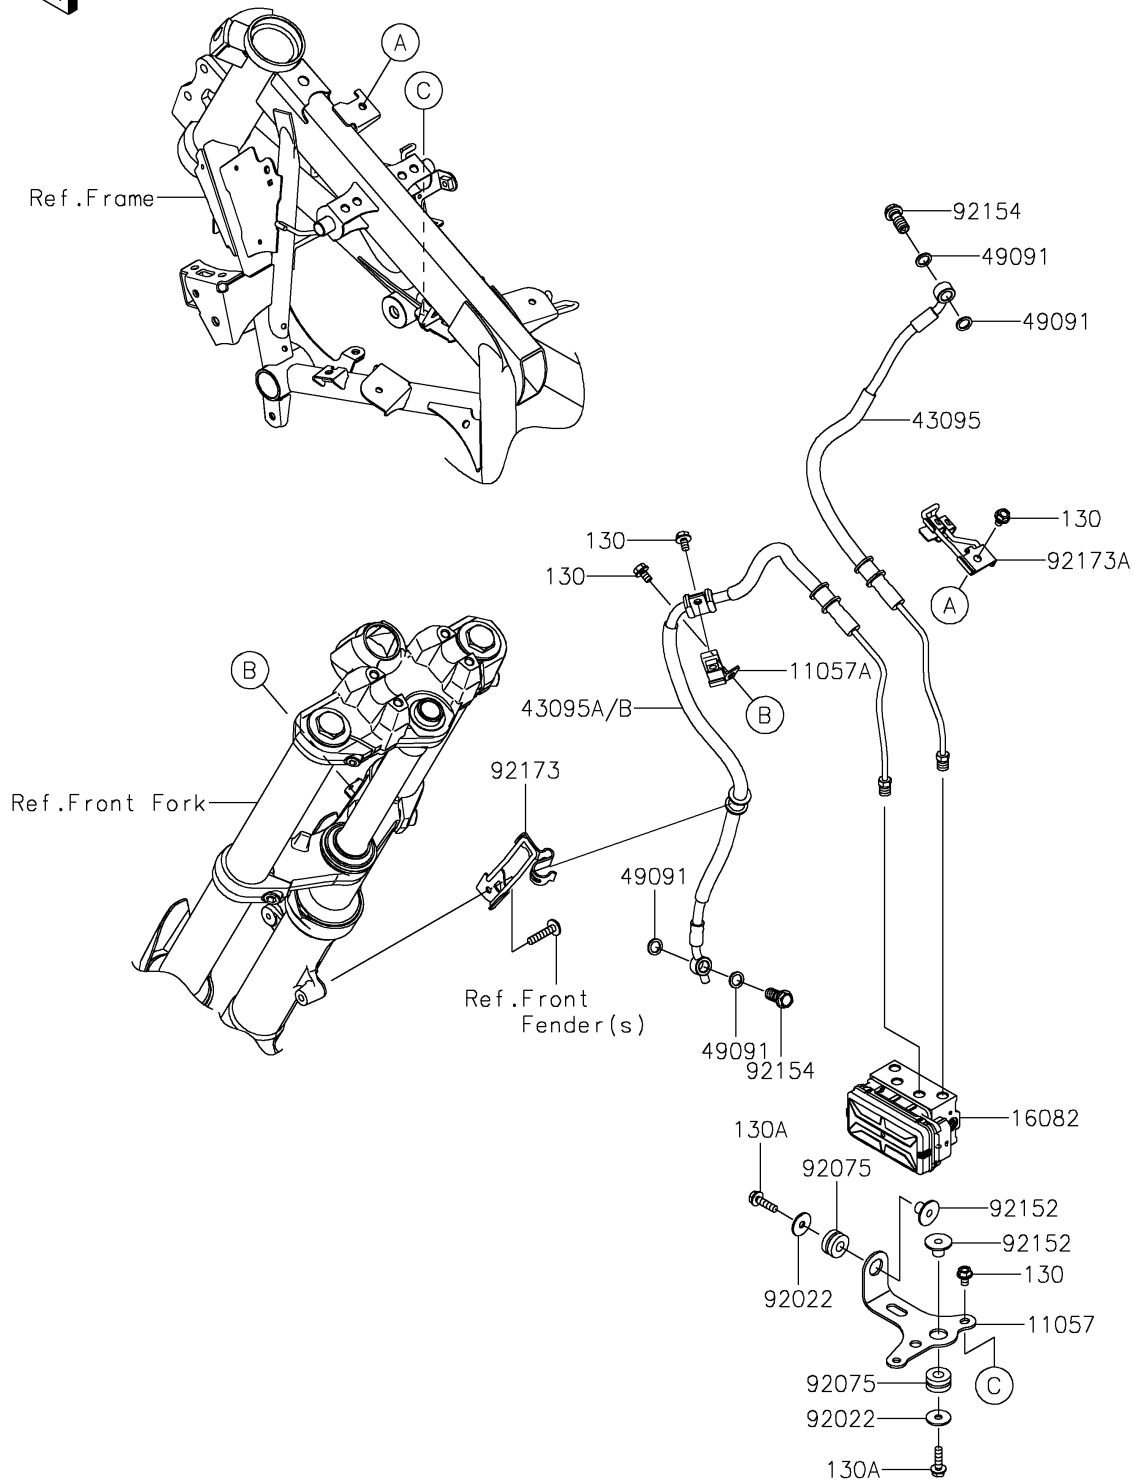

2025 Versys-X 300 ABS PARTS DIAGRAM

Brake Piping

F2262

2025 Versys-X 300 ABS PARTS LIST

Brake Piping

ITEM NAME	PART NUMBER	QUANTITY
BRACKET,ABS UNIT (Ref # 11057)	11057-0627	1
BRACKET (Ref # 11057A)	11057-0629	1
PUMP-ASSY-OIL,ABS10MB (Ref # 16082)	16082-0779	1
HOSE-BRAKE,FR M/CYL.-ABS UNIT (Ref # 43095)	43095-1441	1
HOSE-BRAKE,ABS UNIT-FR CAL. (Ref # 43095B)	43095-1968	1
WASHER-SEAL,10.1X14.5X1.5 (Ref # 49091)	49091-0001	4
WASHER,6.5X22X1.6 (Ref # 92022)	92022-237	2
DAMPER (Ref # 92075)	92075-209	2
COLLAR,6.5X10X13.6 (Ref # 92152)	92152-2204	2
BOLT,BANJO,10X23 (Ref # 92154)	92154-2560	2
CLAMP,FORK OUTER TUBE (Ref # 92173)	92173-1654	1
CLAMP,FRM HEAD PIPE (Ref # 92173A)	92173-1655	1
BOLT-FLANGED,6X10 (Ref # 130)	130BA0610	5
BOLT-FLANGED,6X22 (Ref # 130A)	130BA0622	2