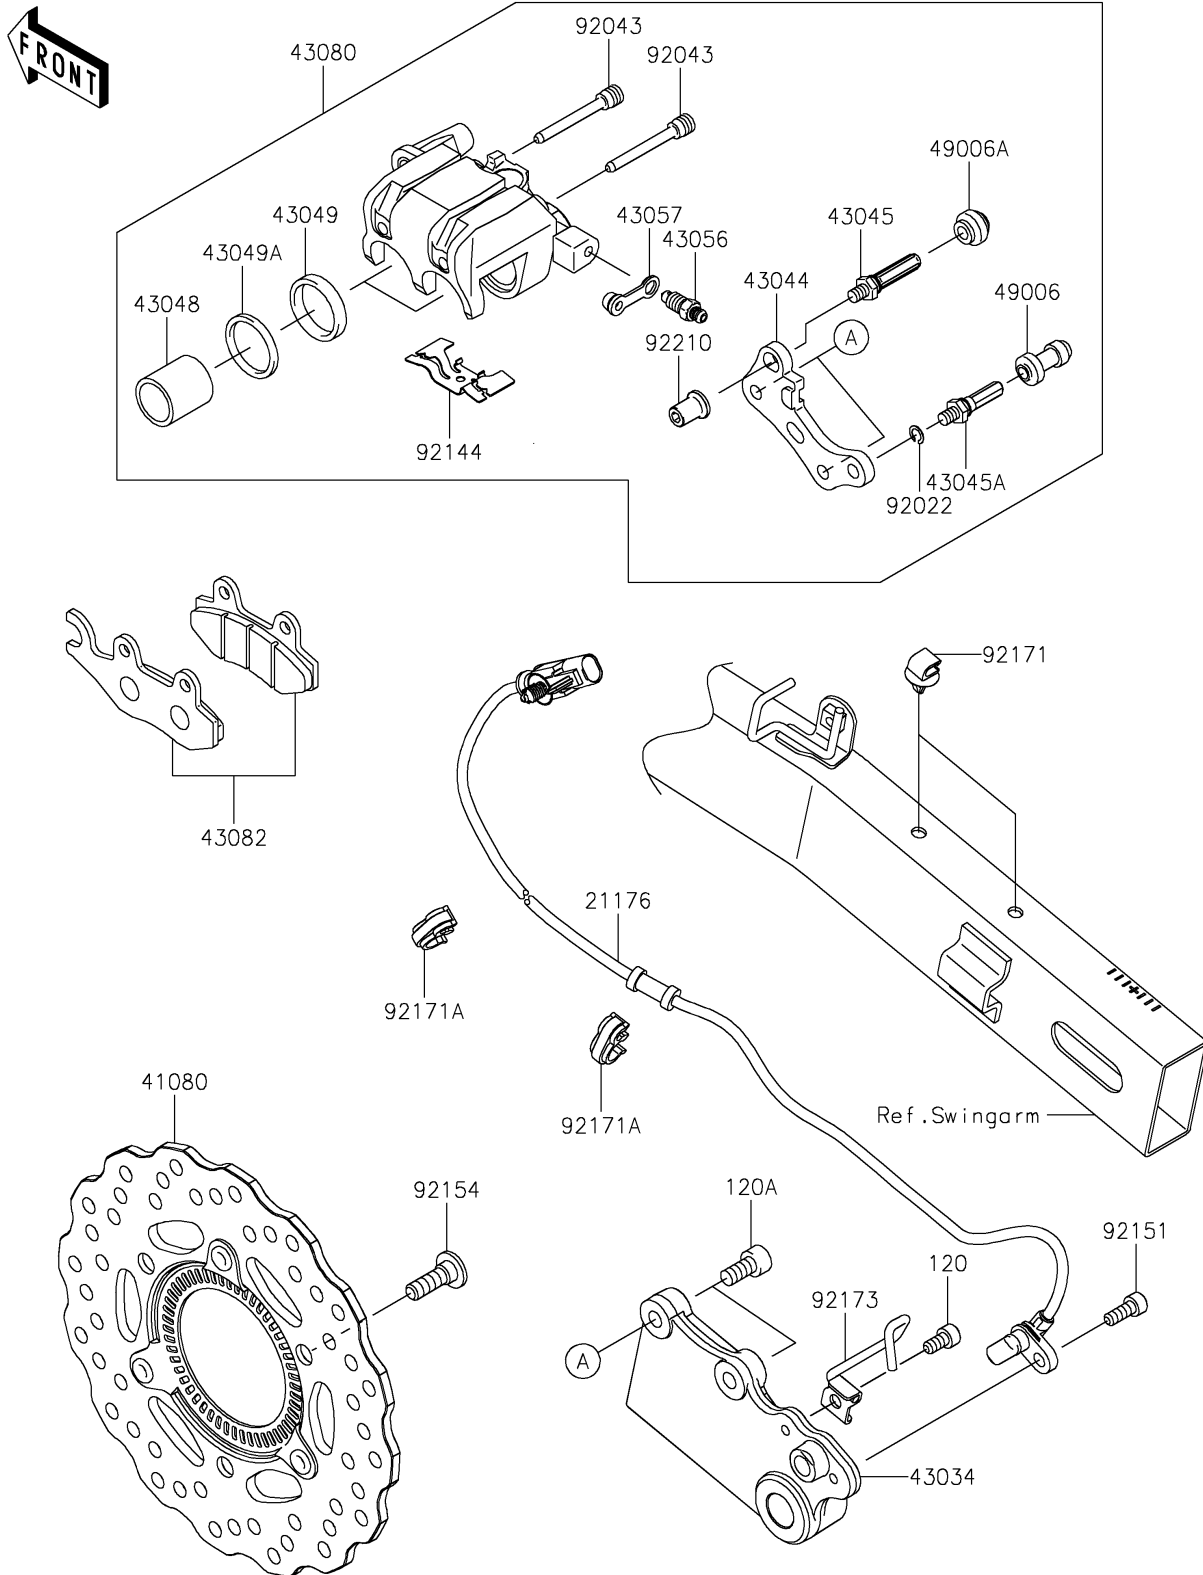

2025 Versys-X 300 ABS PARTS DIAGRAM

Rear Brake

F2294

2025 Versys-X 300 ABS PARTS LIST

Rear Brake

ITEM NAME	PART NUMBER	QUANTITY
SENSOR,SPEED,RR (Ref # 21176)	21176-0843	1
DISC,RR,W/R,BLACK (Ref # 41080)	41080-0671-11H	1
HOLDER-BRAKE (Ref # 43034)	43034-0135	1
HOLDER-COMP-CALIPER (Ref # 43044)	43044-1112	1
SHAFT-CALIPER (Ref # 43045)	43045-0004	1
SHAFT-CALIPER (Ref # 43045A)	43045-1010	1
PISTON-CALIPER (Ref # 43048)	43048-1066	2
PACKING (Ref # 43049)	43049-1063	2
PACKING (Ref # 43049A)	43049-1064	2
BREATHER-BRAKE (Ref # 43056)	43056-0004	1
CAP-BREATHER (Ref # 43057)	43057-1001	1
CALIPER-SUB-ASSY,RR,BLACK (Ref # 43080)	43080-0126-DJ	1
PAD-ASSY-BRAKE (Ref # 43082)	43082-0172	1
BOOT,CALIPER (Ref # 49006)	49006-1088	1
BOOT,CALIPER (Ref # 49006A)	49006-1242	1
WASHER,WAVE (Ref # 92022)	92022-1373	1
PIN,HANGER (Ref # 92043)	92043-1416	2
SPRING,PAD (Ref # 92144)	92144-1847	1
BOLT (Ref # 92151)	92151-1166	1
BOLT,SOCKET,8X26,MEC (Ref # 92154)	92154-2534	3
CLAMP (Ref # 92171)	92171-0640	2
CLAMP,BRAKE HOSE (Ref # 92171A)	92171-1819	2
CLAMP,BRAKE HOLDER (Ref # 92173)	92173-1670	1
NUT (Ref # 92210)	92210-0615	1
BOLT-SOCKET,6X12 (Ref # 120)	120CA0612	1
BOLT-SOCKET,8X16 (Ref # 120A)	120CA0816	2