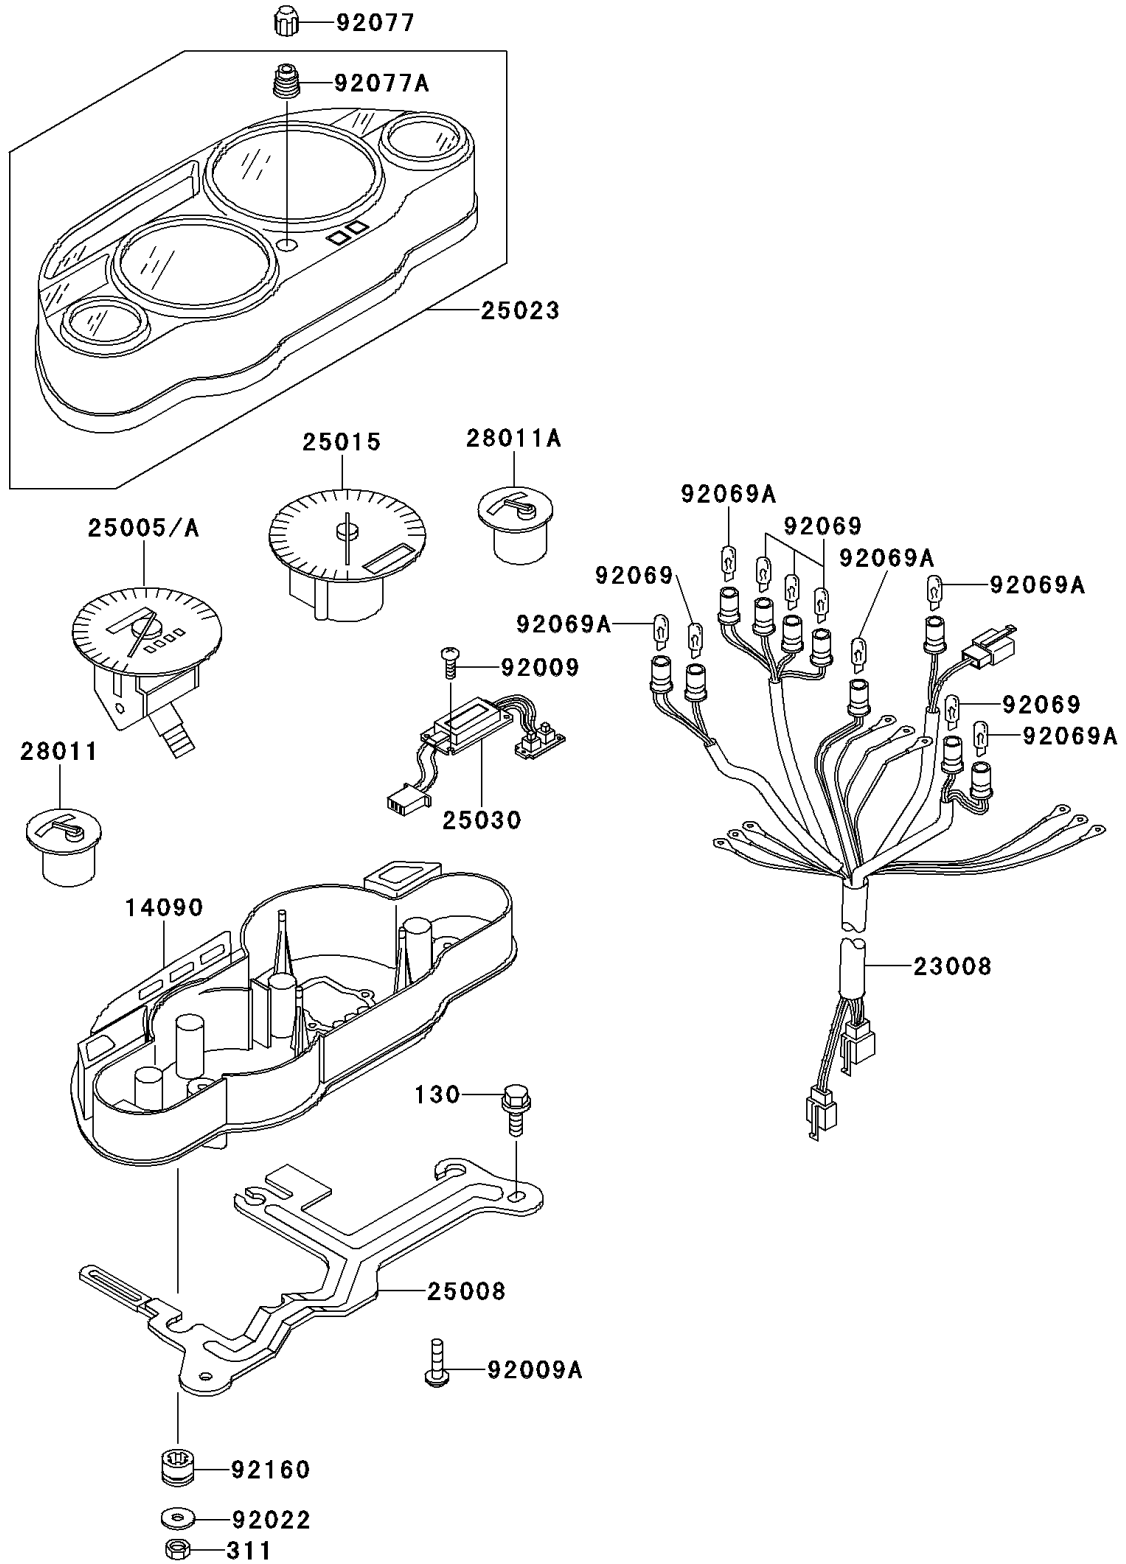

# 1995 GPZ 1100 PARTS DIAGRAM

Meter(s)

F2530

# 1995 GPZ 1100 PARTS LIST

Meter(s)

ITEM NAME	PART NUMBER	QUANTITY
BOLT-FLANGED,6X14,BLACK (Ref # 130)	130J0614	2
NUT-HEX,6MM (Ref # 311)	311B0600	3
COVER,METER HOUSING (Ref # 14090)	14090-1541	1
SOCKET-ASSY,METER (Ref # 23008)	23008-1543	1
BRACKET-METER (Ref # 25008)	25008-1199	1
TACHOMETER,X1000R/MIN (Ref # 25015)	25015-1332	1
COVER-METER CASE,UPP (Ref # 25023)	25023-1219	1
CLOCK,DIGITAL (Ref # 25030)	25030-1003	1
METER,FUEL (Ref # 28011)	28011-1145	1
METER,TEMP (Ref # 28011A)	28011-1146	1
SCREW,TAPPING,3X12 (Ref # 92009)	92009-1255	2
SCREW,TAPPING,4X14 (Ref # 92009A)	92009-1503	4
WASHER,6.2X18X1.2 (Ref # 92022)	92022-1369	3
BULB,12V 3.4W (Ref # 92069)	92069-1007	5
BULB,12V 1.7W (Ref # 92069A)	92069-1059	5
KNOB,TRIP RESET (Ref # 92077)	92077-1094	1
KNOB,TRIP RESET (Ref # 92077A)	92077-1112	1
DAMPER (Ref # 92160)	92160-1461	3
SPEEDOMETER,KPH (Ref # 25005)	25005-1577	1
SPEEDOMETER,MPH (Ref # 25005A)	25005-1578	1